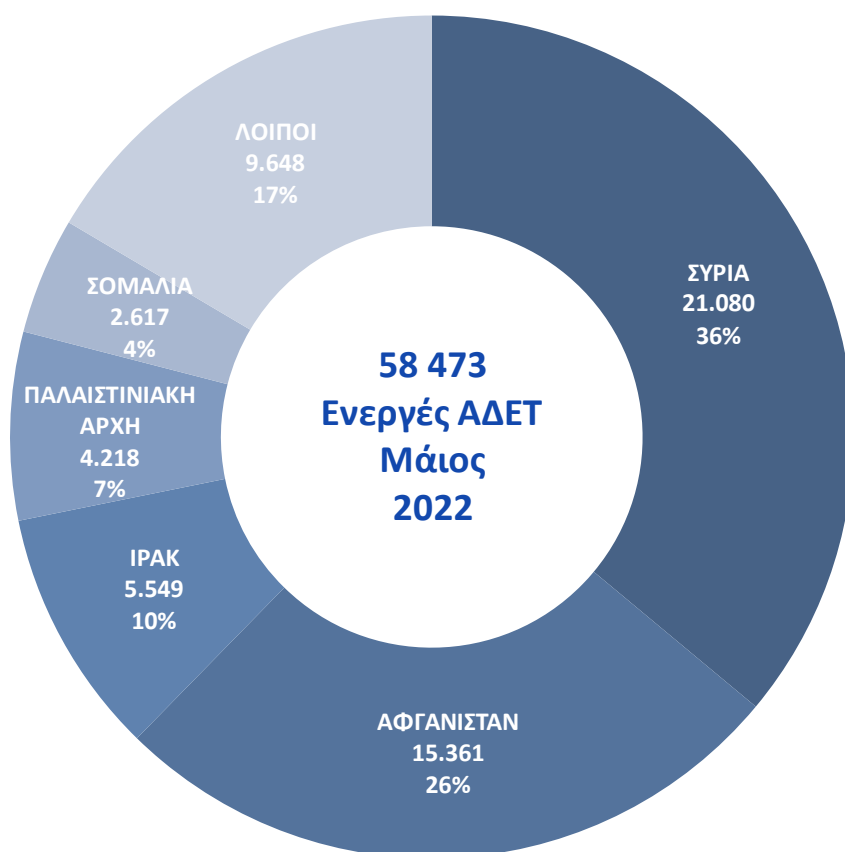

Γράφημα 21. Εκδοθείσες άδειες διαμονής μόνιμου επενδυτή (αρχικές χορηγήσεις και ανανεώσεις) ανά μήνα έκδοσης απόφασης στο διάστημα Μάιος 2021 - Μάιος 2022 - Βλ. Παράρτημα Πίνακας 15

4δ. Εκκρεμείς αιτήσεις αδειών διαμονής μόνιμου επενδυτή (Golden Visa)

Γράφημα 22. Συνολικός αριθμός εκκρεμών αιτήσεων μόνιμων αδειών διαμονής επενδυτών, Μάιος 2022 - Βλ. Παράρτημα Πίνακας 16

Γράφημα 23. Γεωγραφική κατανομή εκκρεμών αιτήσεων μόνιμων αδειών διαμονής επενδυτών, Μάιος 2022 - Βλ. Παράρτημα Πίνακας 17

5. Ενεργές ΑΔΕΤ

Γράφημα 24. Κορυφαίες 5 Εθνικότητες με ενεργές ΑΔΕΤ, Μάιος 2022 - Βλ. Παράρτημα Πίνακας 18

*Όλοι οι πίνακες περιλαμβάνονται στο παράρτημα Β