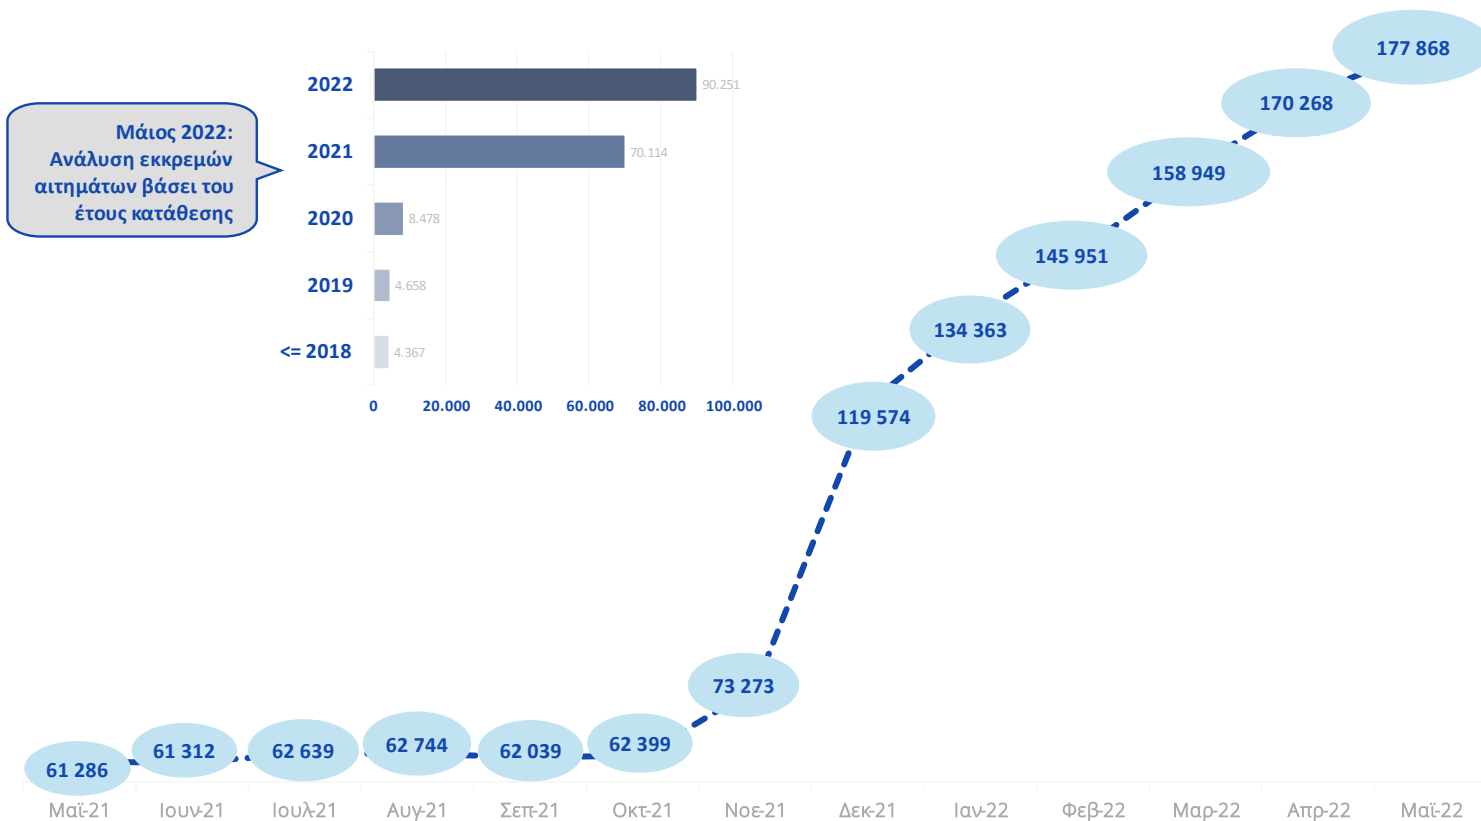

2δ. Εκκρεμείς αιτήσεις Αδειών Διαμονής Πολιτών Τρίτων Χωρών

Γράφημα 11. Συνολικός αριθμός εκκρεμών αιτήσεων για τη χορήγηση ή ανανέωση άδειας διαμονής - Βλ. Παράρτημα Πίνακες 8 και 9

Στο Γράφημα 11 αποτυπώνεται ο σχετικά χαμηλός όγκος των εκκρεμών αδειών για τη χορήγηση ή ανανέωση αδειών διαμονής μέχρι τον Οκτώβριο του 2021 αλλά η εικόνα αντιστρέφεται από το Νοέμβριο του 2021. Συνολικά από τον Μάιο του 2021 μέχρι τον Μάιο του 2022 η αύξηση των εκκρεμοτήτων ανέρχεται στο 190,2%. Η αύξηση οφείλεται στην μεγάλο όγκο αιτημάτων που κατατέθηκαν από τις 16/11/2021 (ημερομηνία έναρξης της ηλεκτρονικής υποβολής αιτημάτων τα οποία αφορούν σε ανανεώσεις δελτίων διαμονής).