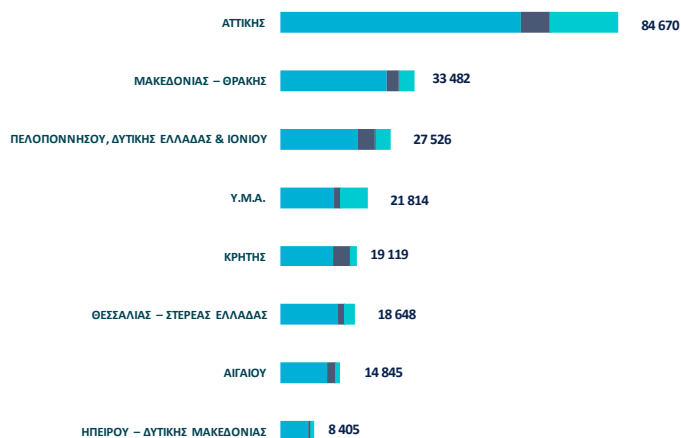

Κατάσταση των 853.350 αιτήσεων αρχικής χορήγησης και ανανέωσης που κατατέθηκαν το διάστημα 2017-2022 με ανάλυση ανά αποκεντρωμένη διοίκηση.

228 509
Αιτήματα
Αρχικής Χορήγησης

624 841
Αιτήματα
Ανανέωσης

Εκδοθείσες

Απορρίψεις

Ανακλήσεις

Εκκρεμείς

Γράφημα 6. Αιτήματα Αδειών διαμονής (Αρχικές χορηγήσεις και ανανεώσεις 2017-2022) ανά αποκεντρωμένη διοίκηση - Βλ. Παράρτημα Πίνακας 4γ