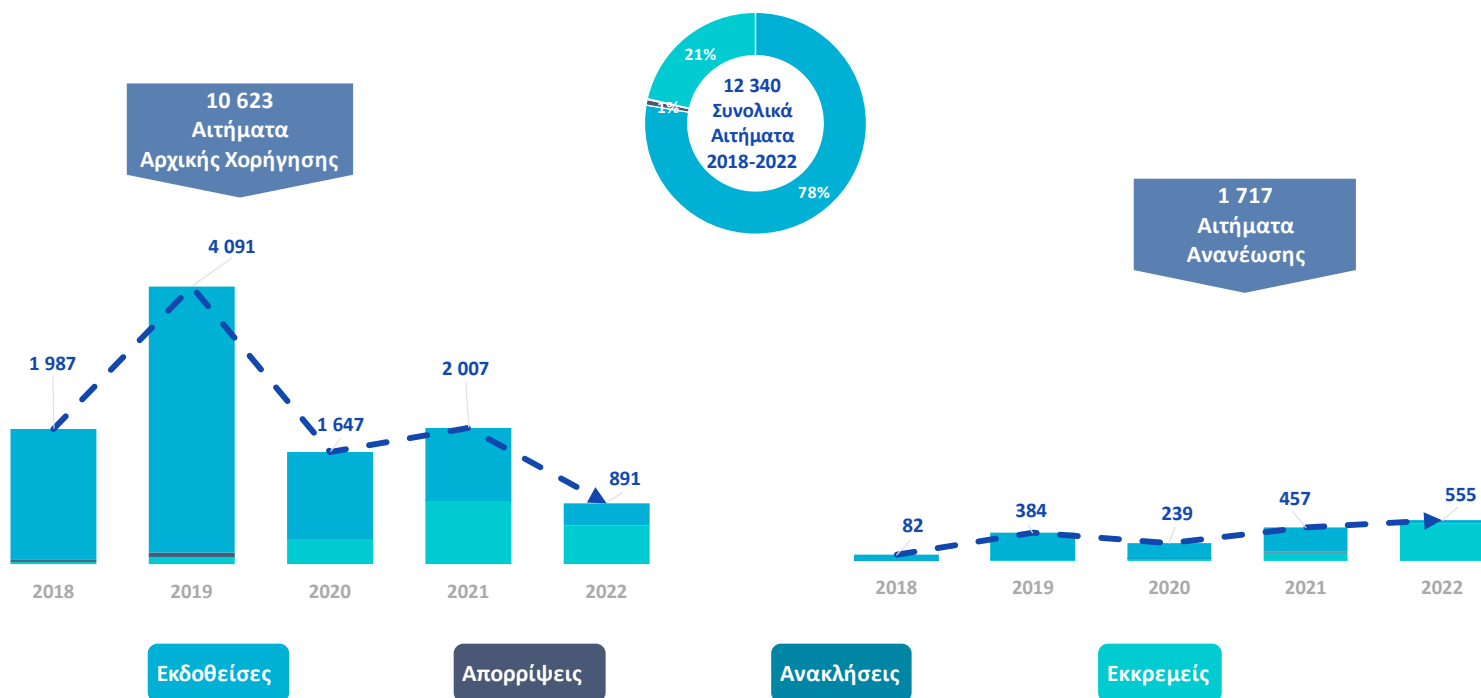

4β. Αιτήματα αδειών διαμονής μόνιμου επενδυτή (Golden Visa)

Οι 12.340 αιτήσεις άδειας Μόνιμου Επενδυτή (αρχικής χορήγησης και ανανέωσης) που κατατέθηκαν το διάστημα 2018-2022 αναλύονται σε 9.579 Εκδοθείσες, 102 Απορρίψεις, 14 Ανακλήσεις και 2.645 Εκκρεμότητες.

Γράφημα 18. Αιτήματα Αδειών Μόνιμου Επενδυτή-Golden Visa (Αρχικές χορηγήσεις και ανανεώσεις) ανά έτος κατάθεσης αιτήματος (2018-2022) - Βλ. Παράρτημα Πίνακας 13α

Οι 3.368 αιτήσεις άδειας Μόνιμου Επενδυτή (αρχικής χορήγησης και ανανέωση) που κατατέθηκαν το διάστημα Μάιος 21 - Μάιος 22 αναλύονται σε 1.474 Εκδοθείσες, 12 Απορρίψεις, 0 Ανακλήσεις και 1.882 Εκκρεμότητες.