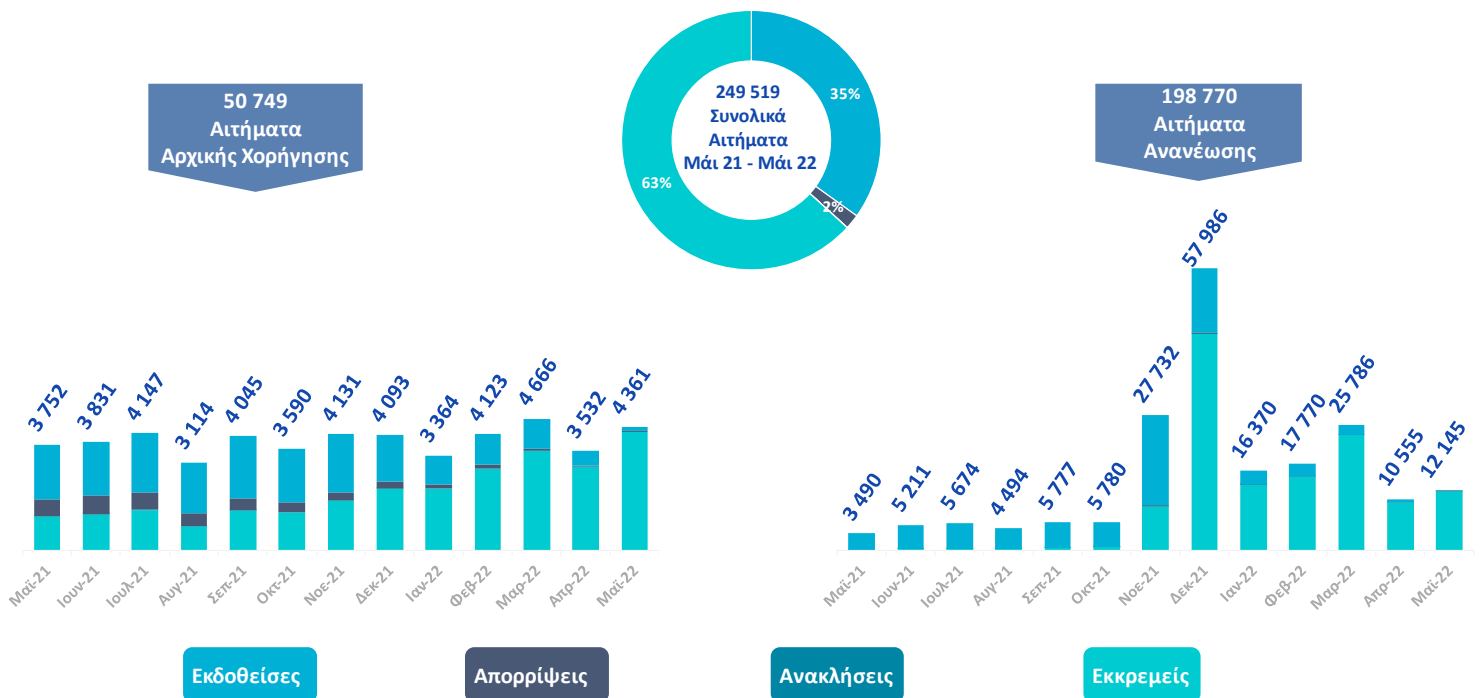

Γράφημα 5. Αιτήματα Αδειών διαμονής (Αρχικές χορηγήσεις και ανανεώσεις) ανά μήνα κατάθεσης αιτήματος (Μάιος 2021 – Μάιος 2022) - Βλ. Παράρτημα Πίνακας 4β