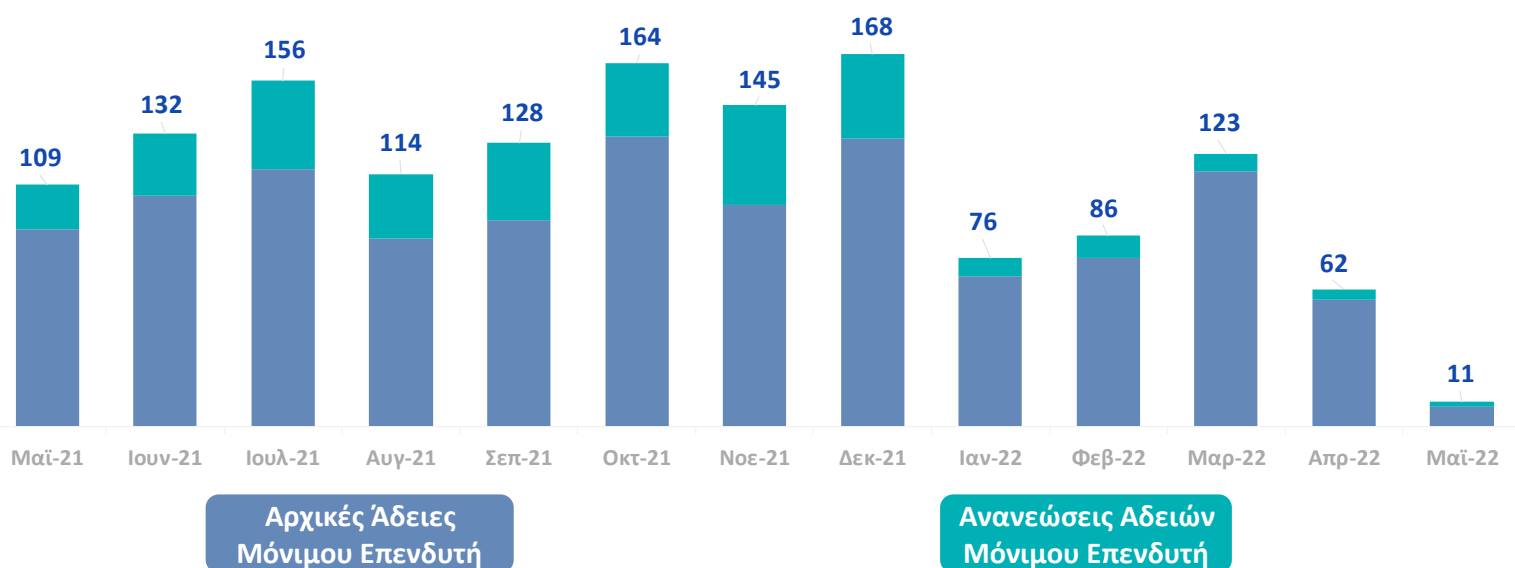

4γ. Εκδοθείσες άδειες διαμονής μόνιμου επενδυτή (Golden Visa)

Από τις 3.368 αιτήσεις άδειες διαμονής μόνιμου επενδυτή (αρχικής χορήγησης και ανανέωσης) που κατατέθηκαν το διάστημα Μάιος 2021 – Μάιος 2022 έχει εκδοθεί, με βάση την ημερομηνία κατάθεσης αιτήματος, το 44% που αντιστοιχεί σε 1.474 συνολικές άδειες διαμονής μόνιμου επενδυτή.

Γράφημα 20. Εκδοθείσες άδειες διαμονής ανά μήνα κατάθεσης αιτήματος στο διάστημα Μάιος 2021 - Μάιος 2022 με διάκριση αρχικών χορηγήσεων και ανανεώσεων, για τους επενδυτές - Βλ. Παράρτημα Πίνακας 14

Το διάστημα Μάιος 2021 – Μάιος 2022 έχουν εκδοθεί 1.978 άδειες διαμονής μόνιμου επενδυτή (1.609 αρχικές και 369 ανανεώσεις) με βάση την ημερομηνία έκδοσης απόφασης για αιτήματα που κατατέθηκαν από το 2018 μέχρι τον Μάιο του 2022