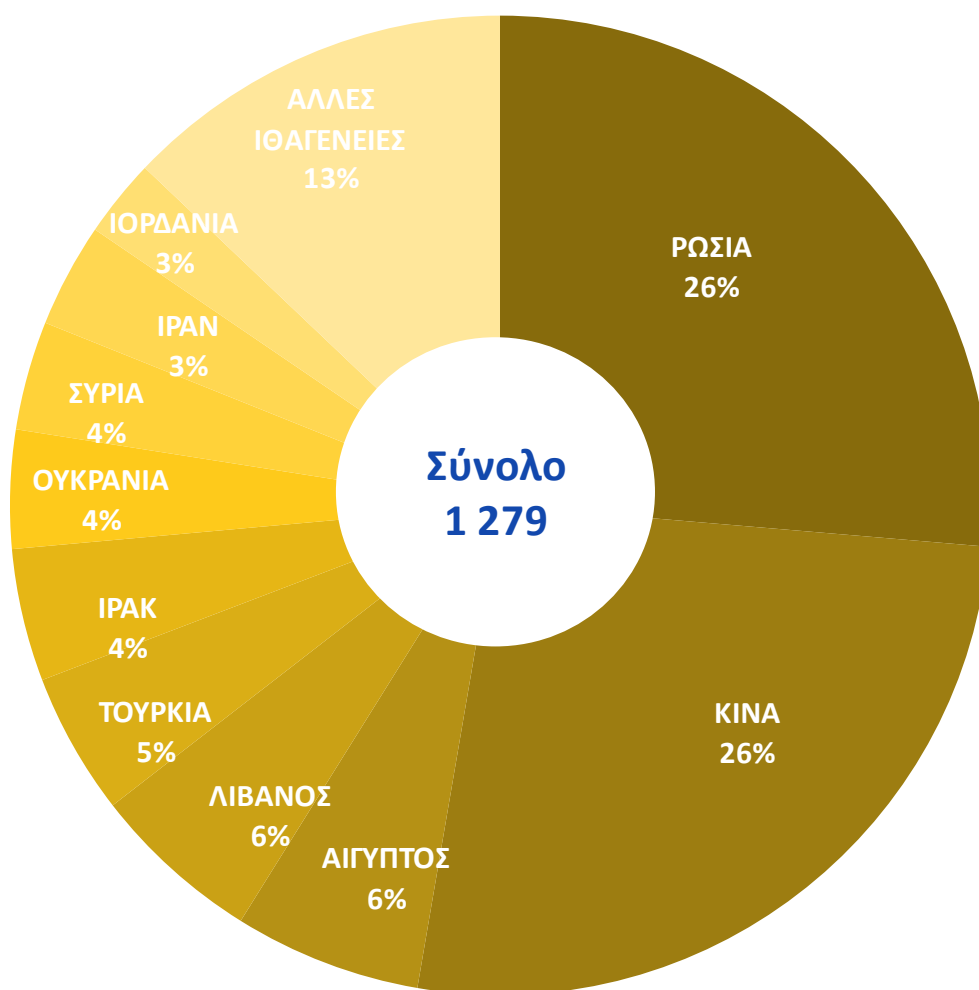

Γράφημα 12. Κατηγορίες εκκρεμών αιτήσεων αδειών διαμονής, Μάιος 2022 - Βλ. Παράρτημα Πίνακας 9

Γεωγραφική Κατανομή Εκκρεμών Αδειών Διαμονής

Γράφημα 13. Γεωγραφική κατανομή εκκρεμών αδειών διαμονής, Μάιος 2022 - Βλ. Παράρτημα Πίνακας 10

3. Ομογενείς πολίτες και Ευρωπαίοι πολίτες

Γράφημα 14. Συνολικός αριθμός των ομογενών και Ευρωπαίων πολιτών που διαμένουν στη χώρα μας - Βλ. Παράρτημα Πίνακας 11

4. Μόνιμη Άδεια Διαμονής Επενδυτή

4α. Ισχύουσες άδειες διαμονής μόνιμου επενδυτή (Golden Visa)

Γράφημα 15. Συνολικές Ισχύουσες άδειες διαμονής μόνιμου επενδυτή – Μάιος 2022 - Βλ. Παράρτημα Πίνακας 12α & 12β

Γράφημα 16. Κορυφαίες 10 εθνικότητες με αρχικές μόνιμες άδειες διαμονής επενδυτή, όπως αποτυπώνονται με τα στοιχεία Μαΐου 2022 - Βλ. Παράρτημα Πίνακας 12α