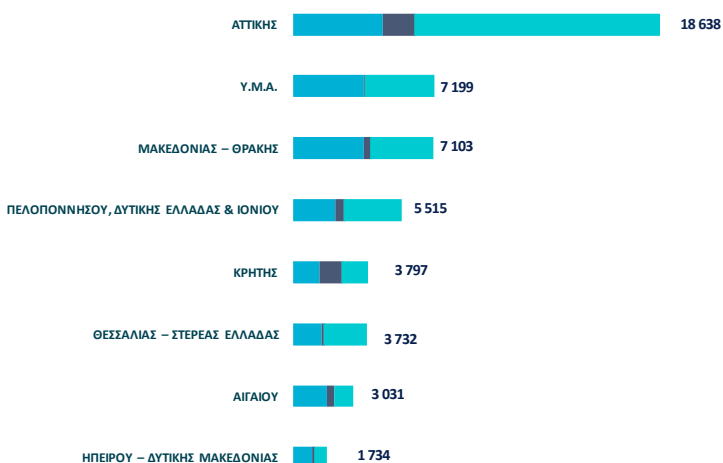

Γράφημα 5. Αιτήματα Αδειών διαμονής (Αρχικές χορηγήσεις και ανανεώσεις) ανά μήνα κατάθεσης αιτήματος (Μάιος 2021 – Μάιος 2022) - Βλ. Παράρτημα Πίνακας 4β

Κατάσταση των 853.350 αιτήσεων αρχικής χορήγησης και ανανέωσης που κατατέθηκαν το διάστημα 2017-2022 με ανάλυση ανά αποκεντρωμένη διοίκηση.

228 509
Αιτήματα
Αρχικής Χορήγησης

624 841
Αιτήματα
Ανανέωσης

Εκδοθείσες

Απορρίψεις

Ανακλήσεις

Εκκρεμείς

Γράφημα 6. Αιτήματα Αδειών διαμονής (Αρχικές χορηγήσεις και ανανεώσεις 2017-2022) ανά αποκεντρωμένη διοίκηση - Βλ. Παράρτημα Πίνακας 4γ

Κατάσταση των 249.519 αιτήσεων αρχικής χορήγησης και ανανέωσης που κατατέθηκαν το διάστημα Μάιος 2021 - Μάιος 2022 με ανάλυση ανά αποκεντρωμένη διοίκηση.

50 749
Αιτήματα
Αρχικής Χορήγησης

198 770
Αιτήματα
Ανανέωσης