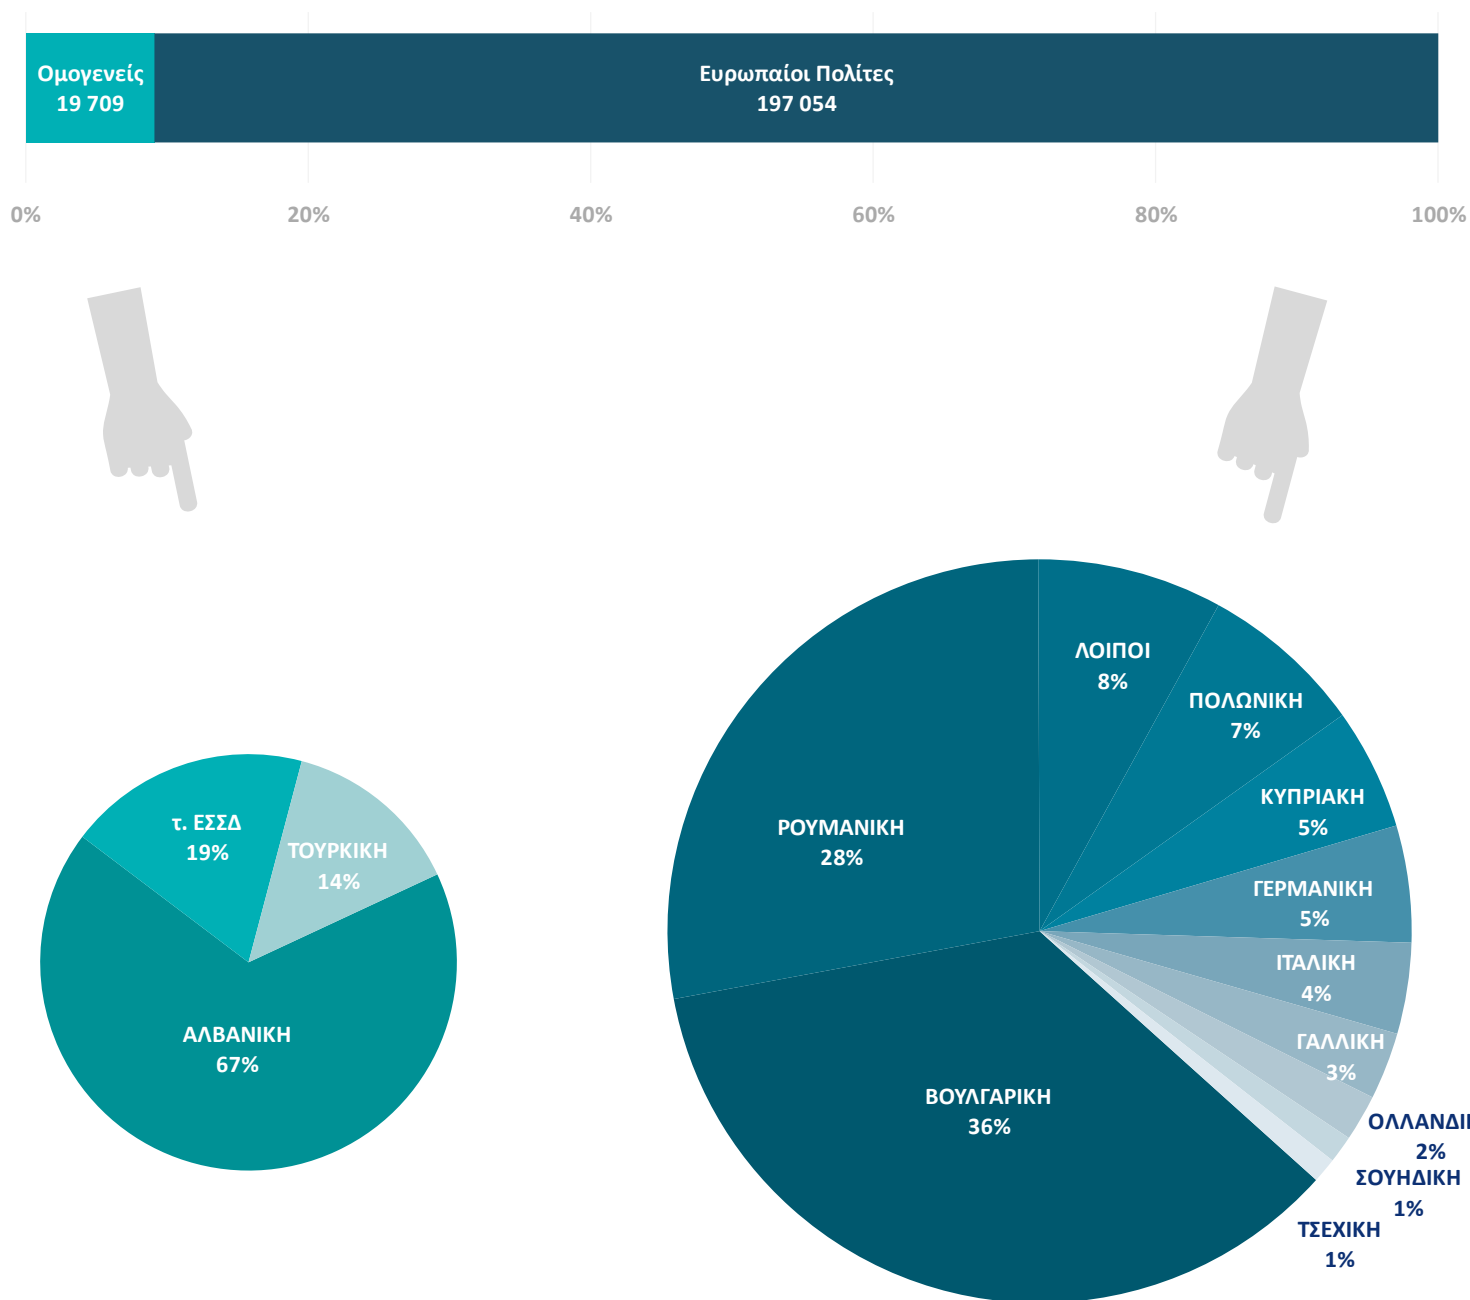

3. Ομογενείς πολίτες και Ευρωπαίοι πολίτες

Γράφημα 14. Συνολικός αριθμός των ομογενών και Ευρωπαίων πολιτών που διαμένουν στη χώρα μας - Βλ. Παράρτημα Πίνακας 11