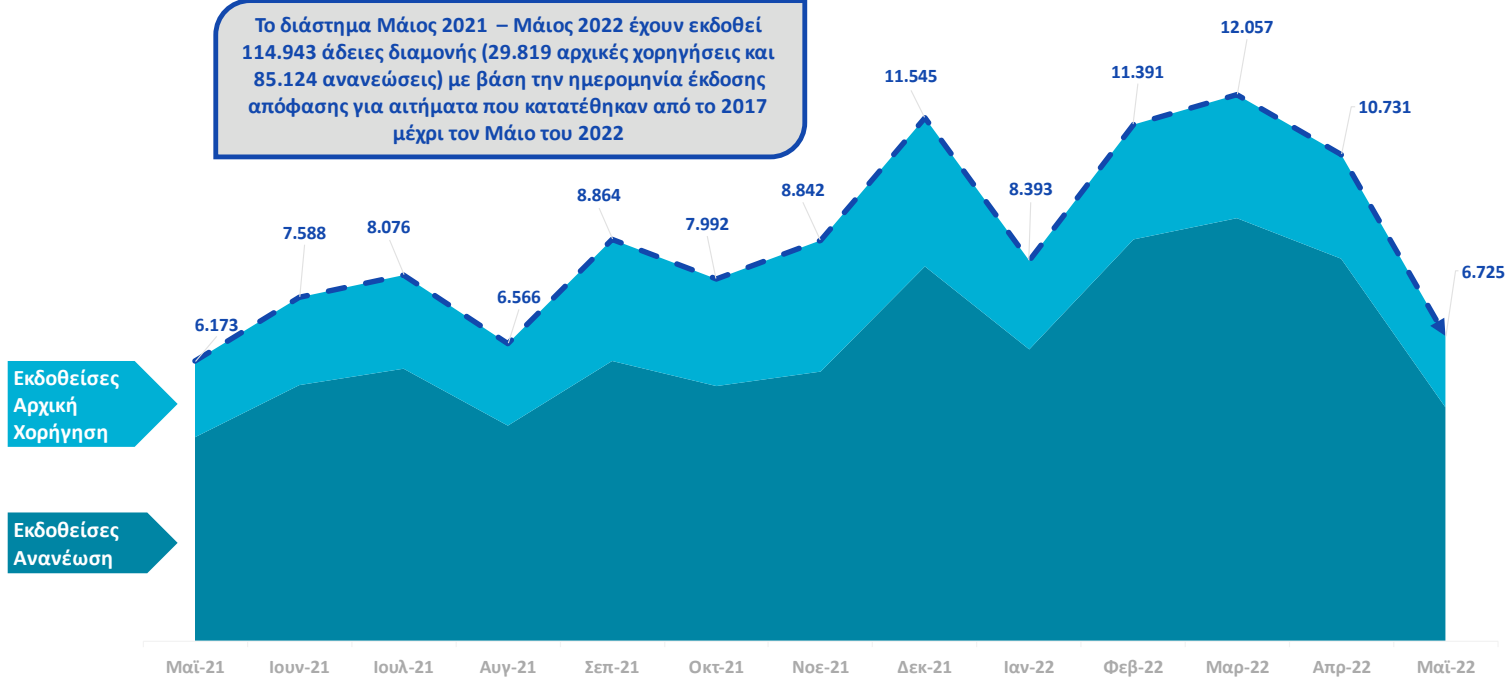

Το διάστημα Μάιος 2021 – Μάιος 2022 έχουν εκδοθεί 114.943 άδειες διαμονής (29.819 αρχικές χορηγήσεις και 85.124 ανανεώσεις) με βάση την ημερομηνία έκδοσης απόφασης για αιτήματα που κατατέθηκαν από το 2017 μέχρι τον Μάιο του 2022

Γράφημα 10. Εκδοθείσες άδειες Διαμονής (Αρχικές Χορηγήσεις και ανανεώσεις) ανά μήνα έκδοσης απόφασης - Βλ. Παράρτημα Πίνακας 7