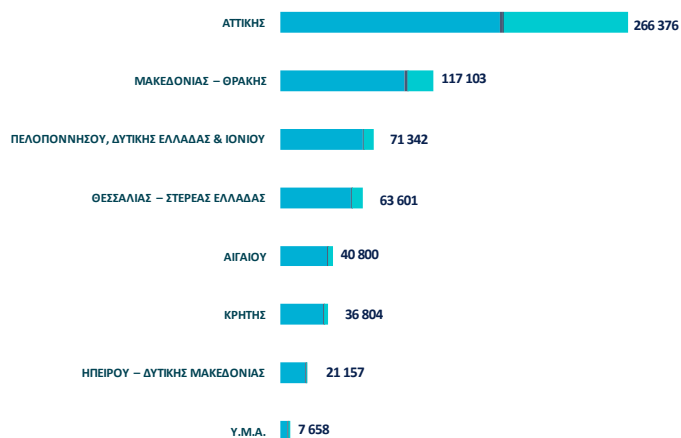

Κατάσταση των 853.350 αιτήσεων αρχικής χορήγησης και ανανέωσης που κατατέθηκαν το διάστημα 2017-2022 με ανάλυση ανά αποκεντρωμένη διοίκηση.

228 509
Αιτήματα
Αρχικής Χορήγησης

624 841
Αιτήματα
Ανανέωσης

Εκδοθείσες

Απορρίψεις

Ανακλήσεις

Εκκρεμείς

Γράφημα 6. Αιτήματα Αδειών διαμονής (Αρχικές χορηγήσεις και ανανεώσεις 2017-2022) ανά αποκεντρωμένη διοίκηση - Βλ. Παράρτημα Πίνακας 4γ