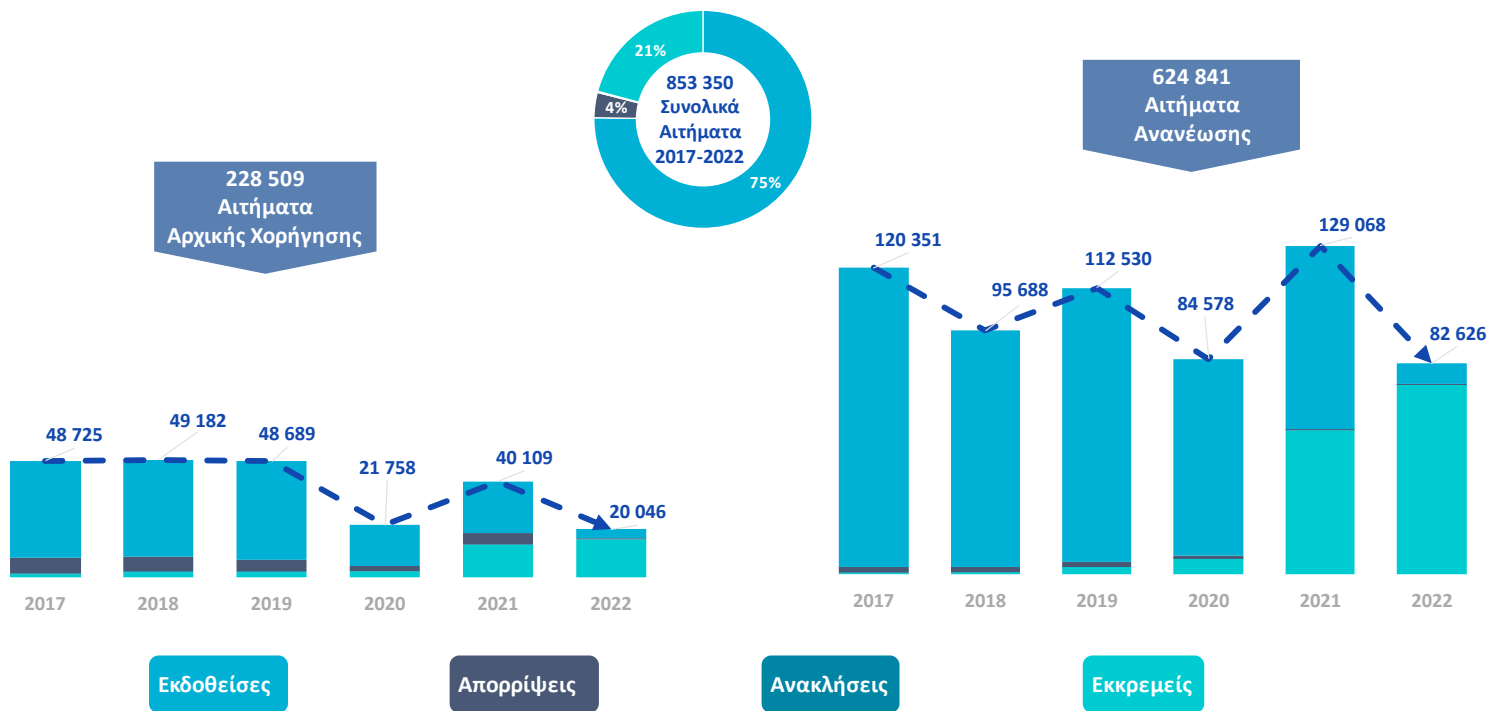

1^ο Πεντάμηνο
2021

1^ο Πεντάμηνο
2022

Εκδοθείσες

Απορρίψεις

Ανακλήσεις

Εκκρεμείς

1. Συνολική εικόνα Νόμιμης Μετανάστευσης

Γράφημα 1. Άδειες διαμονής σε ισχύ, όπως αποτυπώνονται με στοιχεία Μαΐου 2022 - Βλ. Παράρτημα Πίνακας 1

2. Πολίτες Τρίτων Χωρών

2α. Ισχύουσες Άδειες Διαμονής Πολιτών Τρίτων Χωρών

Γράφημα 2. Άδειες διαμονής σε ισχύ σε συγκεκριμένη χρονική στιγμή (απόθεμα/stock) σωρευτικά ανά μήνα - Βλ. Παράρτημα Πίνακας 2

Γράφημα 3. Κορυφαίες 10 εθνικότητες των πολιτών τρίτων χωρών με ισχύουσες άδειες διαμονής, όπως αποτυπώνονται με τα στοιχεία Μαΐου 2022 - Βλ. Παράρτημα Πίνακας 3

2β. Αιτήματα Αδειών Διαμονής

Οι 853.350 αιτήσεις αρχικής χορήγησης και ανανέωσης που κατατέθηκαν το διάστημα 2017-2022 αναλύονται σε 642.088 Εκδοθείσες, 31.924 Απορρίψεις, 1.470 Ανακλήσεις και 177.868 Εκκρεμότητες.