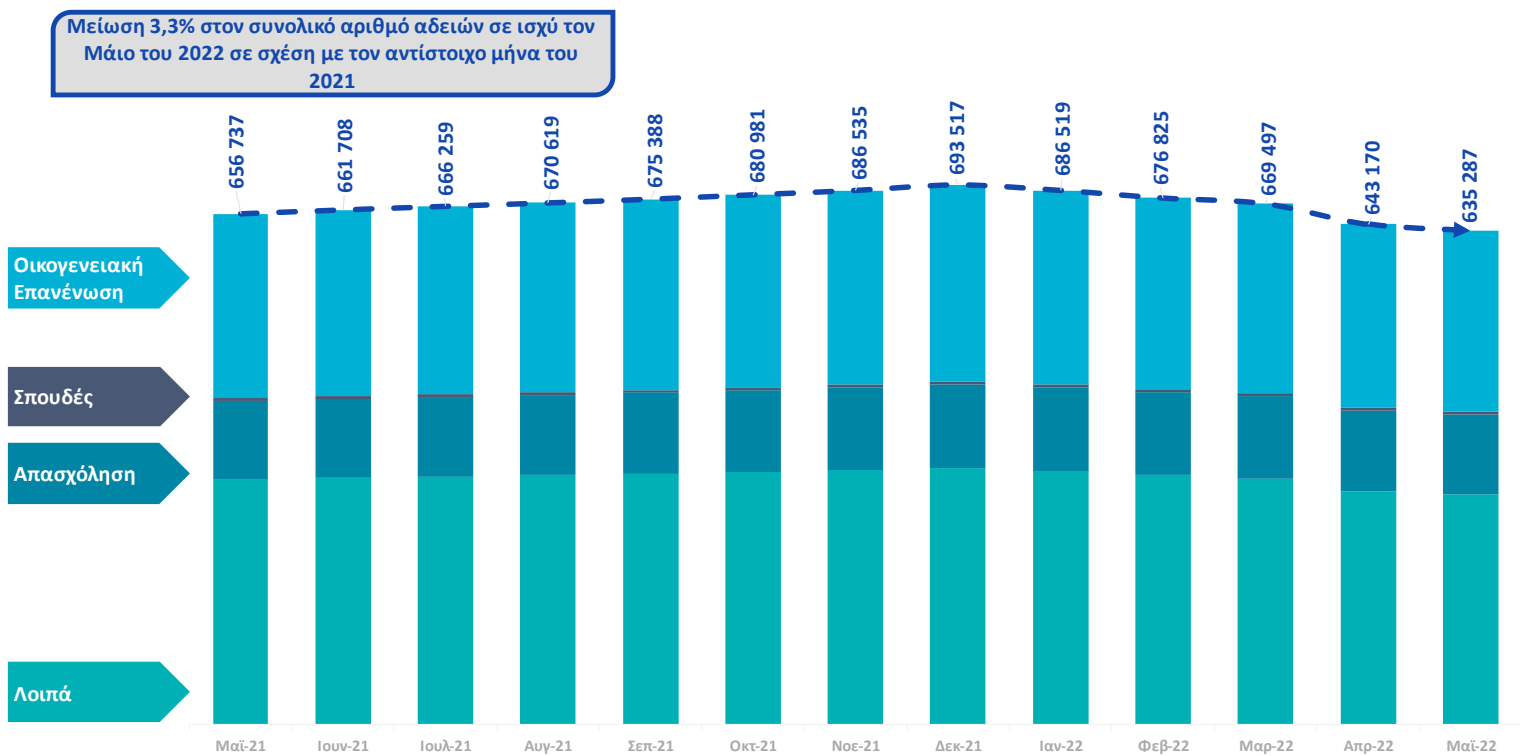

2. Πολίτες Τρίτων Χωρών

2α. Ισχύουσες Άδειες Διαμονής Πολιτών Τρίτων Χωρών

Γράφημα 2. Άδειες διαμονής σε ισχύ σε συγκεκριμένη χρονική στιγμή (απόθεμα/stock) σωρευτικά ανά μήνα - Βλ. Παράρτημα Πίνακας 2