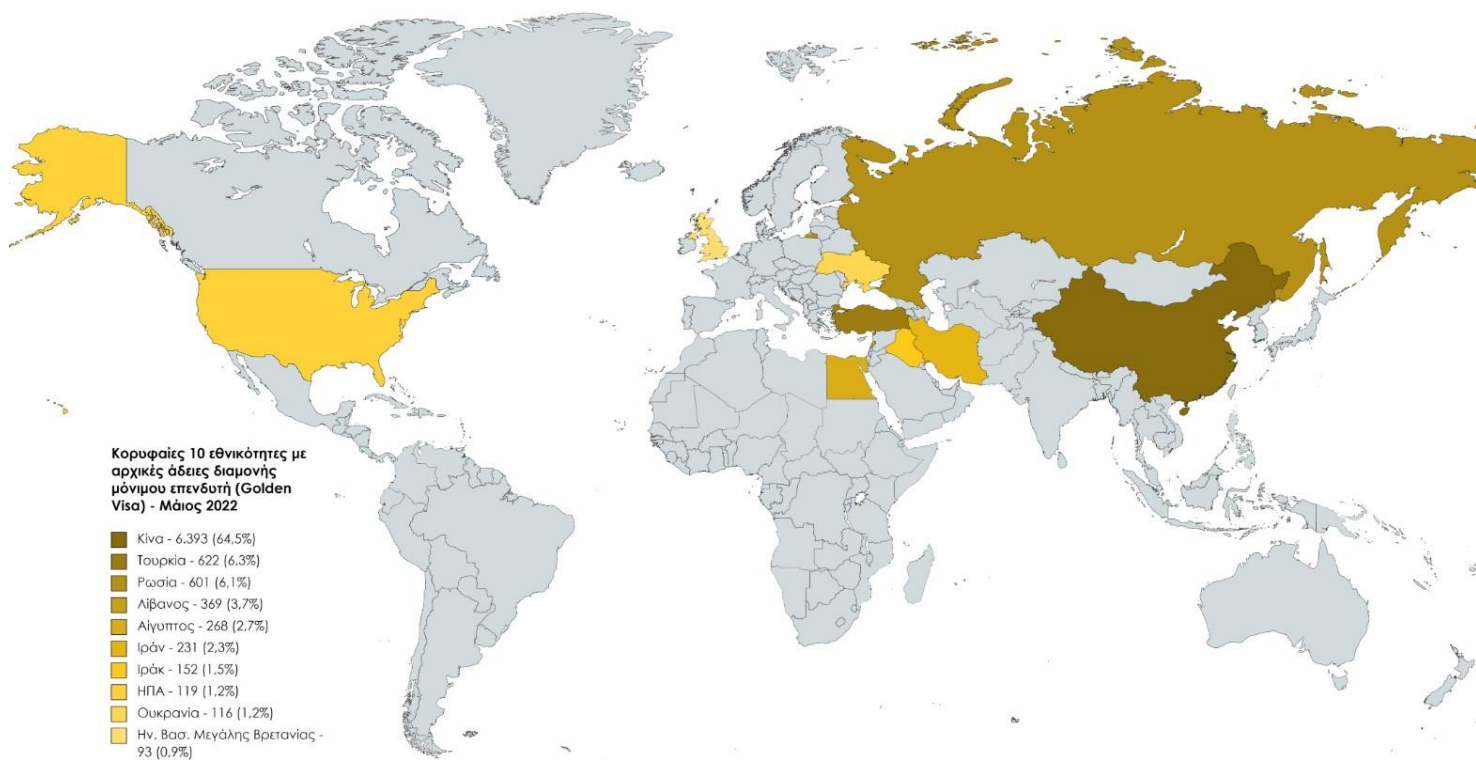

3. Ομογενείς πολίτες και Ευρωπαίοι πολίτες

Γράφημα 14. Συνολικός αριθμός των ομογενών και Ευρωπαίων πολιτών που διαμένουν στη χώρα μας - Βλ. Παράρτημα Πίνακας 11

4. Μόνιμη Άδεια Διαμονής Επενδυτή

4α. Ισχύουσες άδειες διαμονής μόνιμου επενδυτή (Golden Visa)

Γράφημα 15. Συνολικές Ισχύουσες άδειες διαμονής μόνιμου επενδυτή – Μάιος 2022 - Βλ. Παράρτημα Πίνακας 12α & 12β

Γράφημα 16. Κορυφαίες 10 εθνικότητες με αρχικές μόνιμες άδειες διαμονής επενδυτή, όπως αποτυπώνονται με τα στοιχεία Μαΐου 2022 - Βλ. Παράρτημα Πίνακας 12α