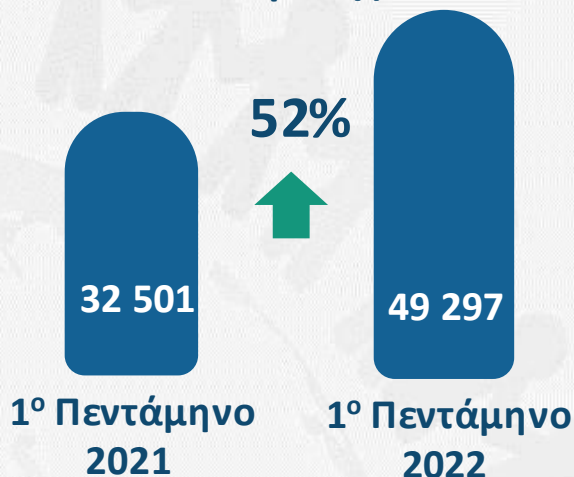

910 523 Νόμιμοι Μετανάστες
Μάιος 2022

Ισχύουσες Άδειες
Διαμονής

Εκδοθείσες Άδειες
Διαμονής

Αιτήματα Αδειών Διαμονής

1^ο Πεντάμηνο 2022

102 672

1^ο Πεντάμηνο 2021

29 572

1^ο Πεντάμηνο
2021

1^ο Πεντάμηνο
2022

Εκδοθείσες

Απορρίψεις

Ανακλήσεις

Εκκρεμείς

1. Συνολική εικόνα Νόμιμης Μετανάστευσης

Γράφημα 1. Άδειες διαμονής σε ισχύ, όπως αποτυπώνονται με στοιχεία Μαΐου 2022 - Βλ. Παράρτημα Πίνακας 1