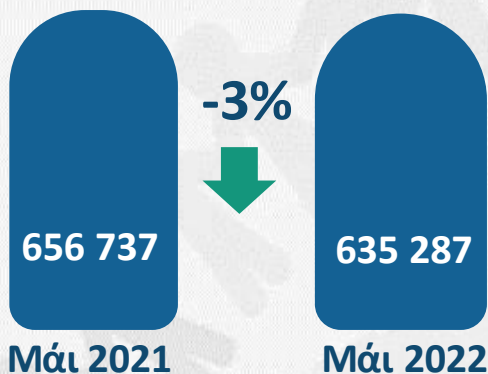

910 523 Νόμιμοι Μετανάστες
Μάιος 2022

Ισχύουσες Άδειες
Διαμονής

Εκδοθείσες Άδειες
Διαμονής

Αιτήματα Αδειών Διαμονής

1^ο Πεντάμηνο 2022

102 672

1^ο Πεντάμηνο 2021

29 572

1^ο Πεντάμηνο
2021

1^ο Πεντάμηνο
2022

Εκδοθείσες

Απορρίψεις

Ανακλήσεις

Εκκρεμείς

1. Συνολική εικόνα Νόμιμης Μετανάστευσης

Γράφημα 1. Άδειες διαμονής σε ισχύ, όπως αποτυπώνονται με στοιχεία Μαΐου 2022 - Βλ. Παράρτημα Πίνακας 1