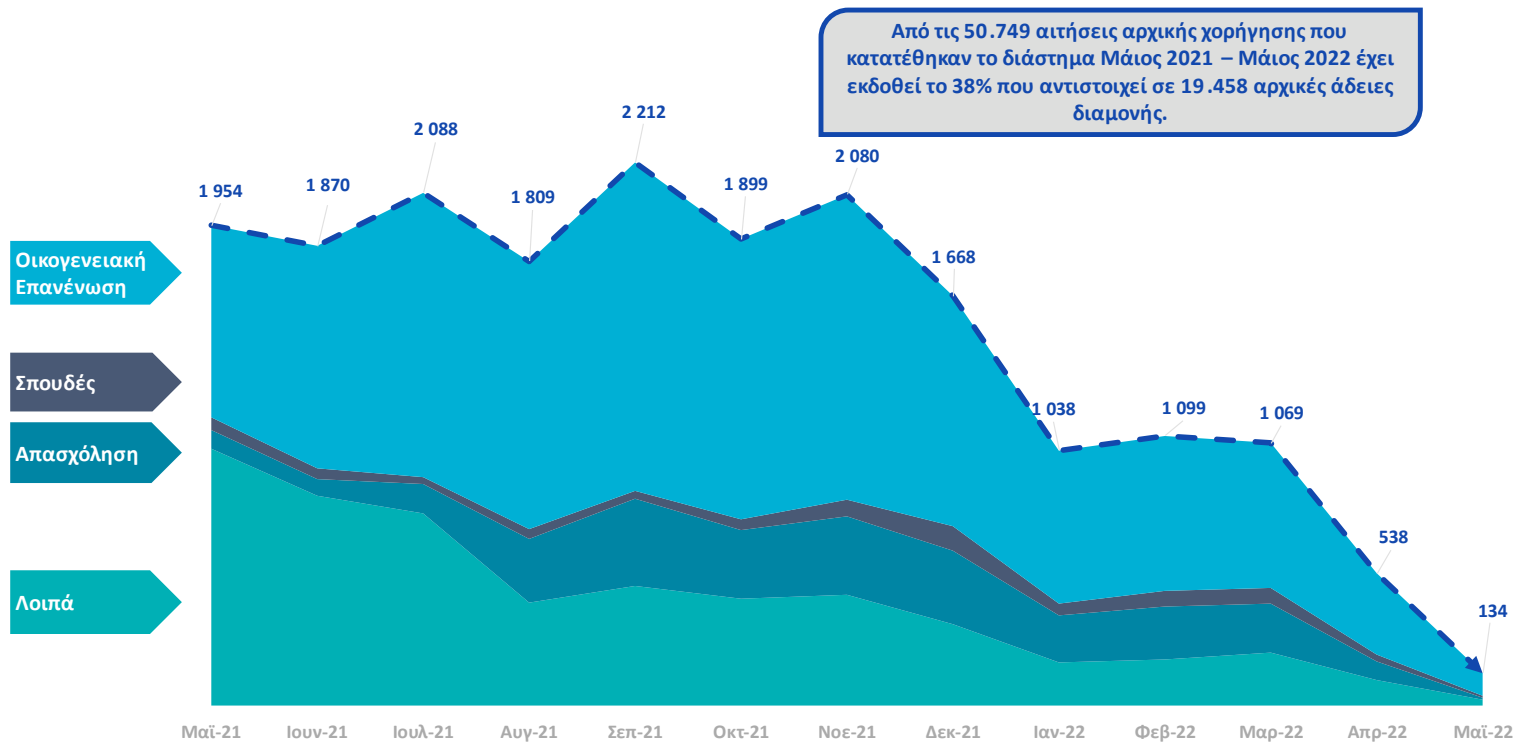

Κατάσταση των 249.519 αιτήσεων αρχικής χορήγησης και ανανέωσης που κατατέθηκαν το διάστημα Μάιος 2021 - Μάιος 2022 με ανάλυση ανά αποκεντρωμένη διοίκηση.

50 749
Αιτήματα
Αρχικής Χορήγησης

198 770
Αιτήματα
Ανανέωσης

Εκδοθείσες

Απορρίψεις

Ανακλήσεις

Εκκρεμείς

Γράφημα 7. Αιτήματα Αδειών διαμονής (Αρχικές χορηγήσεις και ανανεώσεις Μάιος 2021 – Μάιος 2022) ανά αποκεντρωμένη διοίκηση - Βλ. Παράρτημα Πίνακας 4δ

2γ. Εκδοθείσες Άδειες Διαμονής