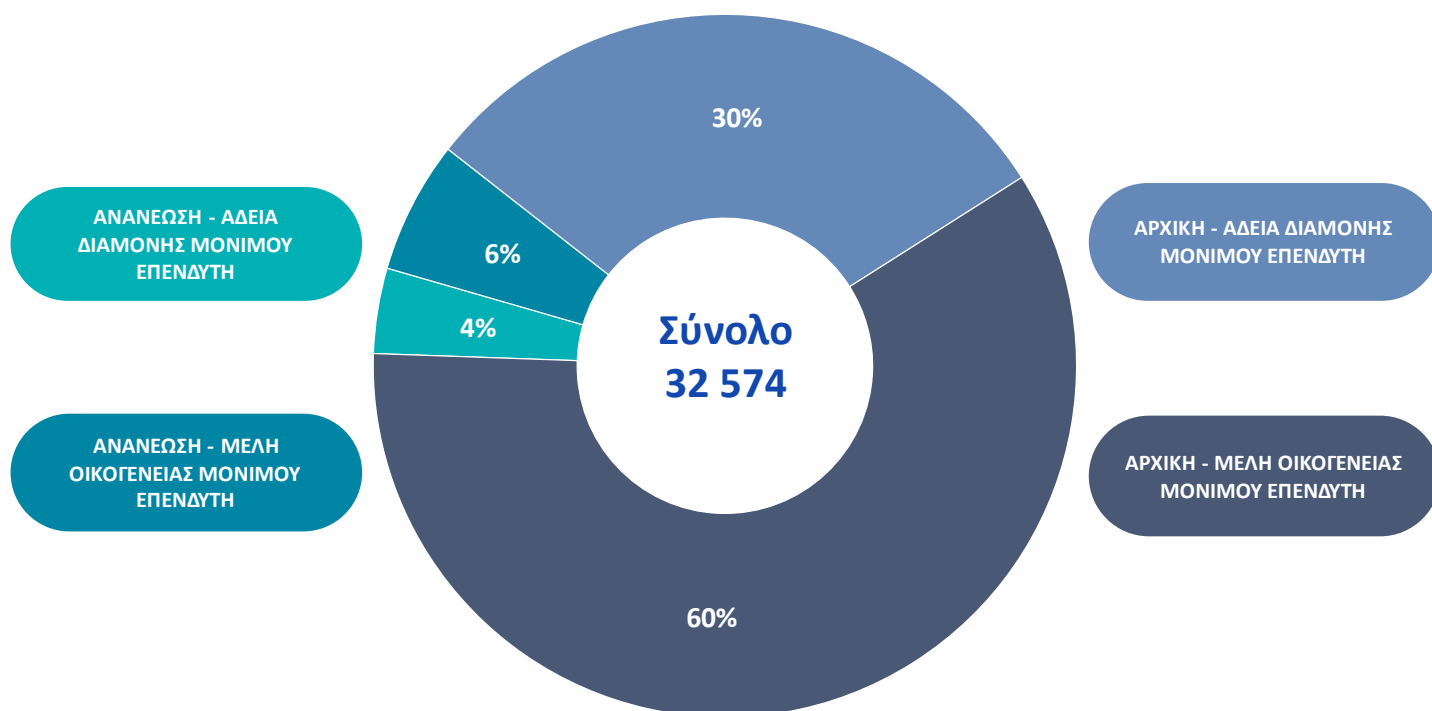

Στο Γράφημα 11 αποτυπώνεται ο σχετικά χαμηλός όγκος των εκκρεμών αδειών για τη χορήγηση ή ανανέωση αδειών διαμονής μέχρι τον Οκτώβριο του 2021 αλλά η εικόνα αντιστρέφεται από το Νοέμβριο του 2021. Συνολικά από τον Μάιο του 2021 μέχρι τον Μάιο του 2022 η αύξηση των εκκρεμοτήτων ανέρχεται στο 190,2%. Η αύξηση οφείλεται στην μεγάλο όγκο αιτημάτων που κατατέθηκαν από τις 16/11/2021 (ημερομηνία έναρξης της ηλεκτρονικής υποβολής αιτημάτων τα οποία αφορούν σε ανανεώσεις δελτίων διαμονής).

Γράφημα 12. Κατηγορίες εκκρεμών αιτήσεων αδειών διαμονής, Μάιος 2022 - Βλ. Παράρτημα Πίνακας 9

Γεωγραφική Κατανομή Εκκρεμών Αδειών Διαμονής

Γράφημα 13. Γεωγραφική κατανομή εκκρεμών αδειών διαμονής, Μάιος 2022 - Βλ. Παράρτημα Πίνακας 10

3. Ομογενείς πολίτες και Ευρωπαίοι πολίτες

Γράφημα 14. Συνολικός αριθμός των ομογενών και Ευρωπαίων πολιτών που διαμένουν στη χώρα μας - Βλ. Παράρτημα Πίνακας 11

4. Μόνιμη Άδεια Διαμονής Επενδυτή

4α. Ισχύουσες άδειες διαμονής μόνιμου επενδυτή (Golden Visa)

Γράφημα 15. Συνολικές Ισχύουσες άδειες διαμονής μόνιμου επενδυτή – Μάιος 2022 - Βλ. Παράρτημα Πίνακας 12α & 12β

Γράφημα 16. Κορυφαίες 10 εθνικότητες με αρχικές μόνιμες άδειες διαμονής επενδυτή, όπως αποτυπώνονται με τα στοιχεία Μαΐου 2022 - Βλ. Παράρτημα Πίνακας 12α