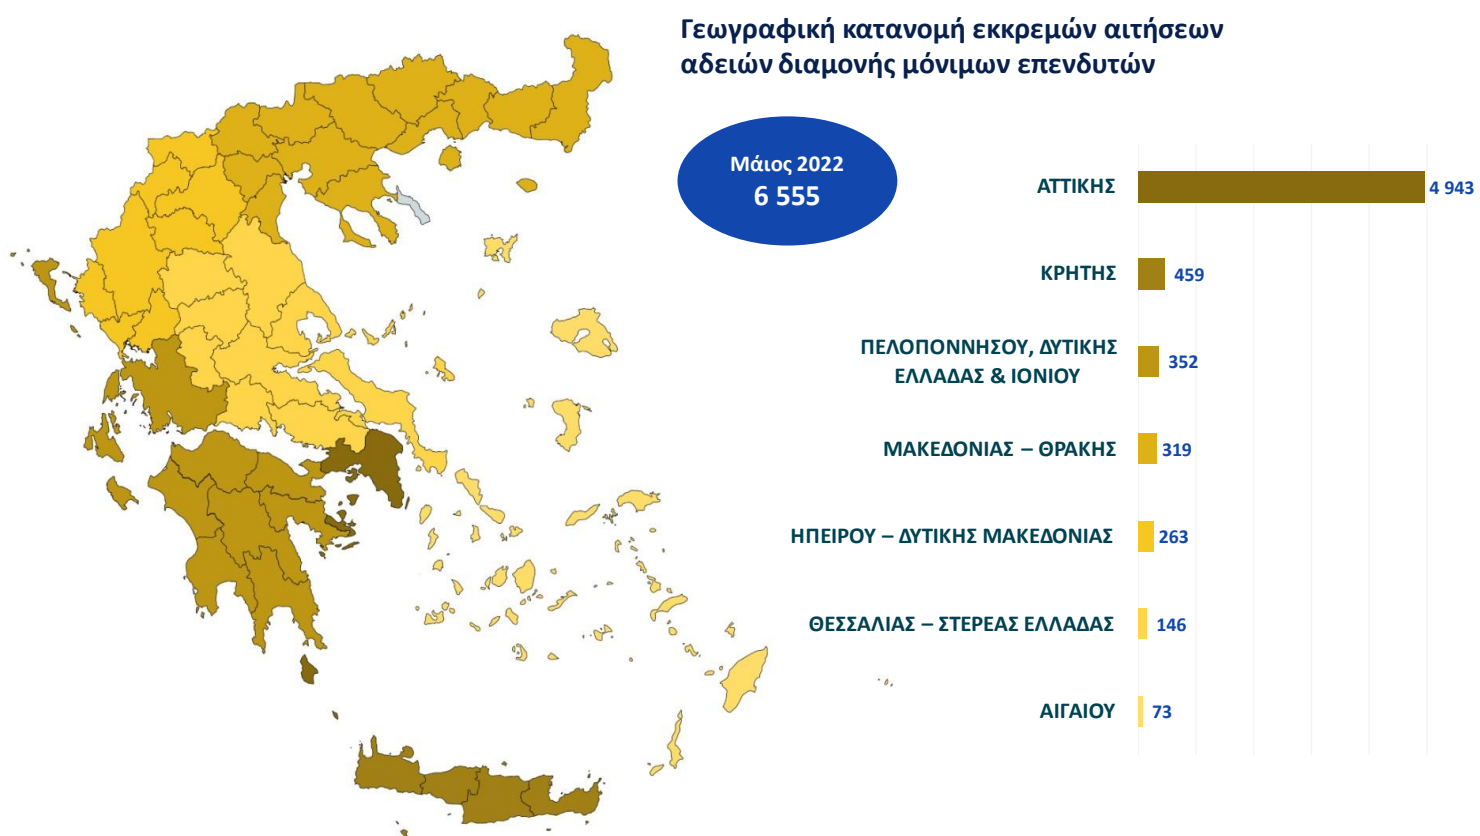

Γράφημα 23. Γεωγραφική κατανομή εκκρεμών αιτήσεων μόνιμων αδειών διαμονής επενδυτών, Μάιος 2022 - Βλ. Παράρτημα Πίνακας 17