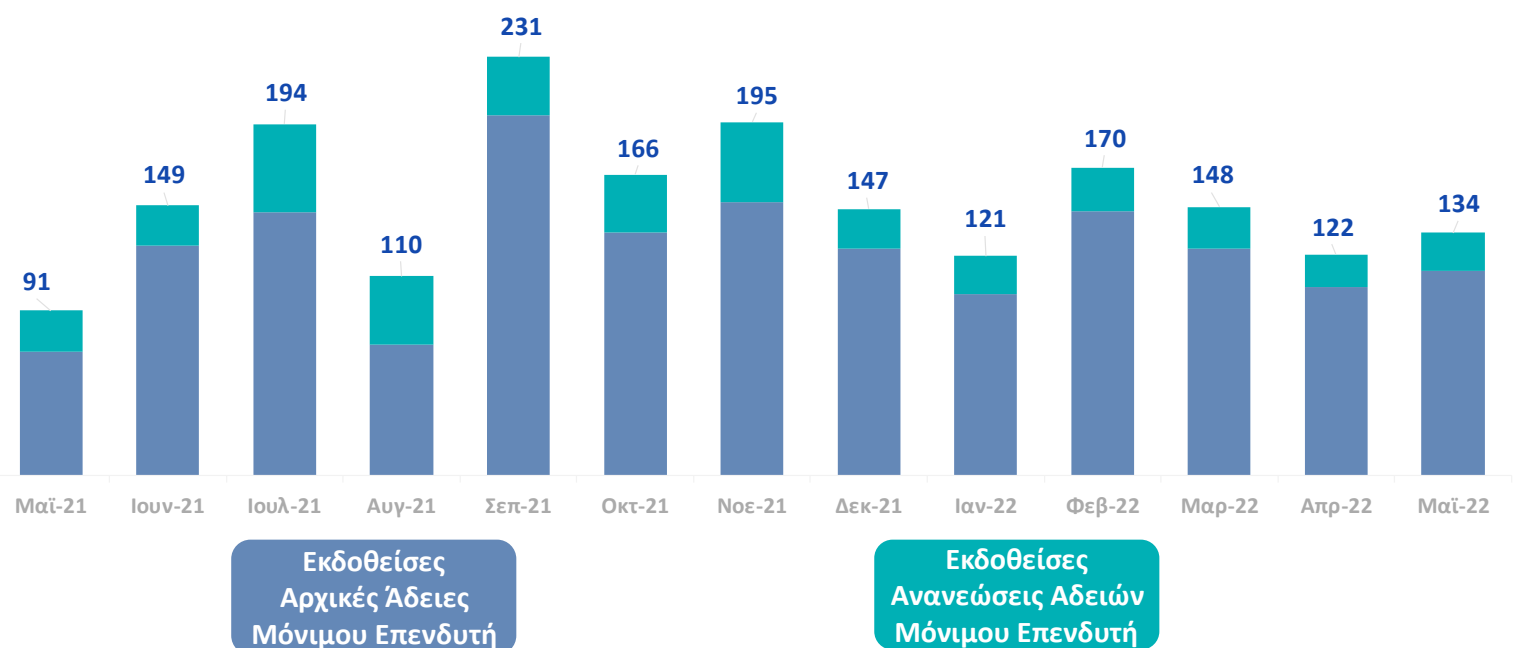

Γράφημα 21. Εκδοθείσες άδειες διαμονής μόνιμου επενδυτή (αρχικές χορηγήσεις και ανανεώσεις) ανά μήνα έκδοσης απόφασης στο διάστημα Μάιος 2021 - Μάιος 2022 - Βλ. Παράρτημα Πίνακας 15