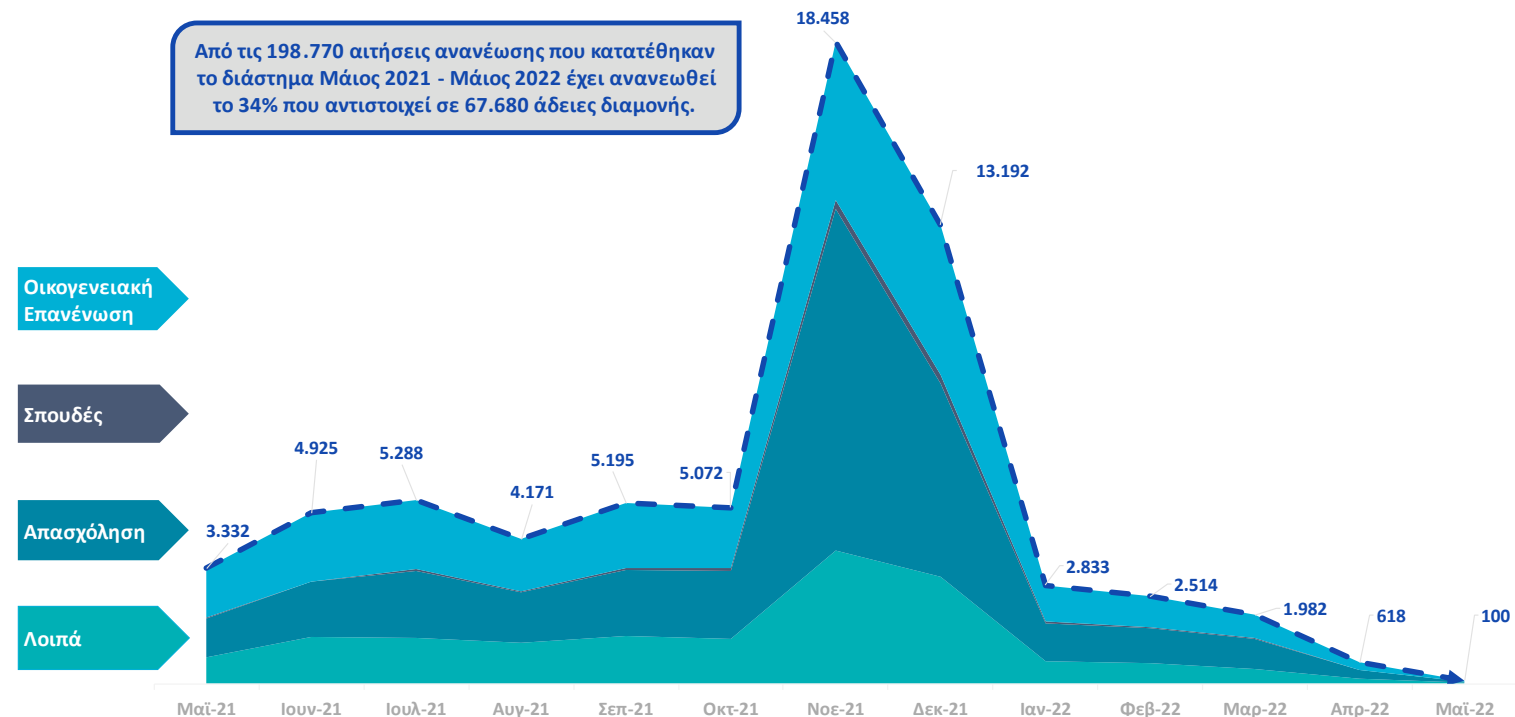

Γράφημα 9. Εκδοθείσες άδειες Διαμονής - Ανανέωσης Χορηγήσεων αδειών διαμονής ανά μήνα κατάθεσης αιτήματος και κατηγορία Eurostat - Βλ. Παράρτημα Πίνακας 6

Αναφορικά με τα αιτήματα αρχικής χορήγησης που κατατέθηκαν εντός του 2020, οι κύριες χώρες προέλευσης των μεταναστών για τους οποίους έχουν εκδοθεί άδειες διαμονής ήταν η Αλβανία, η Κίνα και το Πακιστάν. Ωστόσο για τα αιτήματα που κατατέθηκαν το 2021 έχουν εκδοθεί κυρίως άδειες για υπηκόους Αλβανίας, Γεωργίας και Ρωσίας. Για τα αιτήματα αρχικής χορήγησης που έχουν κατατεθεί τους 5 πρώτους μήνες του 2022 και έχουν εκδοθεί άδειες διαμονής, προηγούνται οι υπήκοοι Αλβανίας, Λιβάνου και Τουρκίας. Σημειώνεται ότι τα στοιχεία για τις εκδοθείσες άδειες ανά έτος κατάθεσης του αιτήματος είναι δυναμικά και η τελευταία επικαιροποίηση τους έχει πραγματοποιηθεί στο τέλος του μήνα αναφοράς.