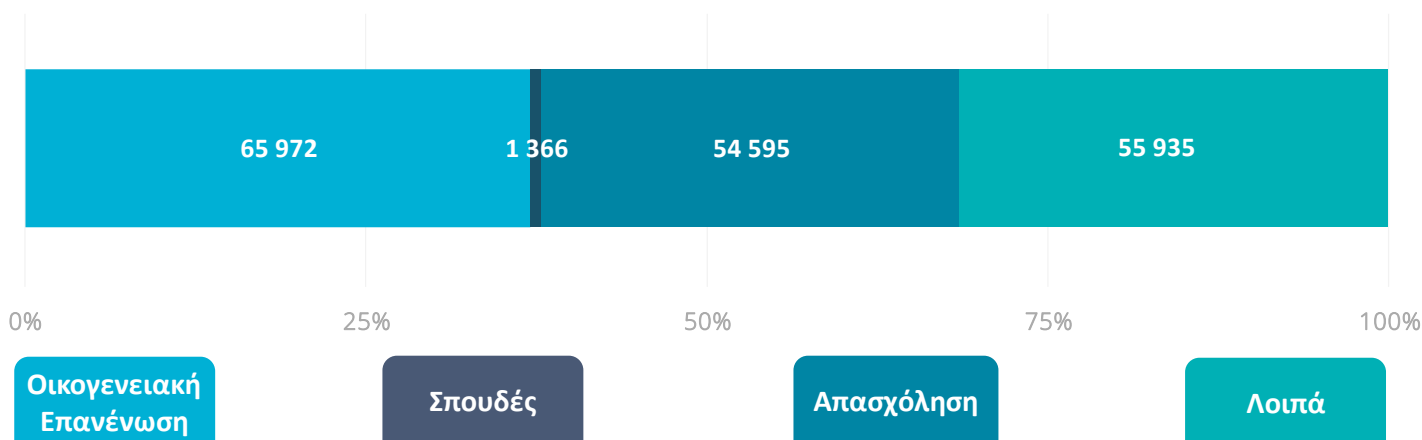

Γράφημα 12. Κατηγορίες εκκρεμών αιτήσεων αδειών διαμονής, Μάιος 2022 - Βλ. Παράρτημα Πίνακας 9