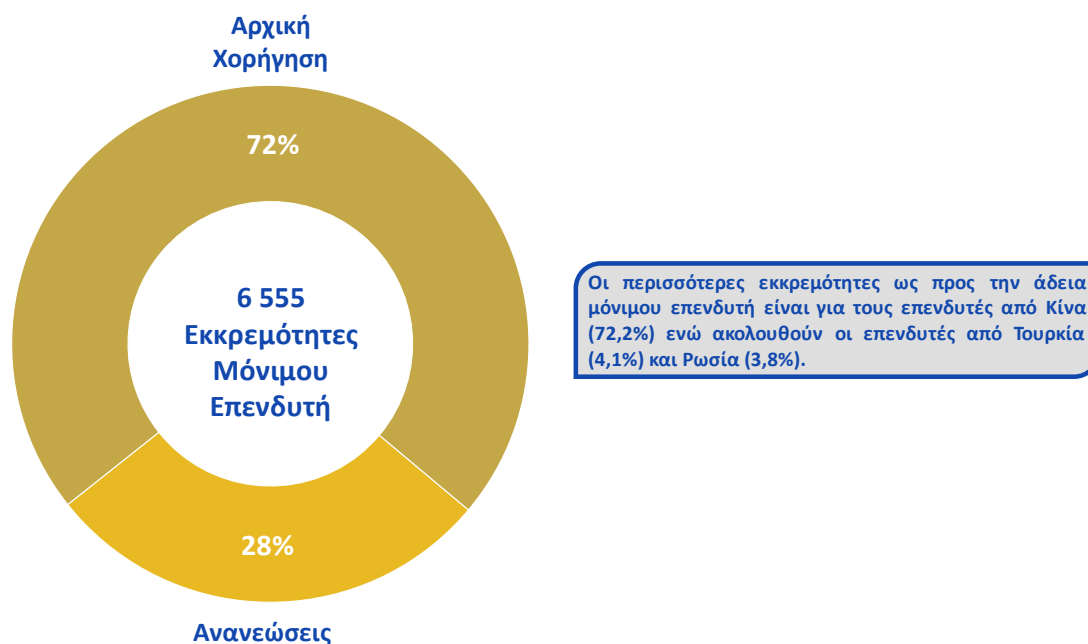

4δ. Εκκρεμείς αιτήσεις αδειών διαμονής μόνιμου επενδυτή (Golden Visa)

Γράφημα 22. Συνολικός αριθμός εκκρεμών αιτήσεων μόνιμων αδειών διαμονής επενδυτών, Μάιος 2022 - Βλ. Παράρτημα Πίνακας 16