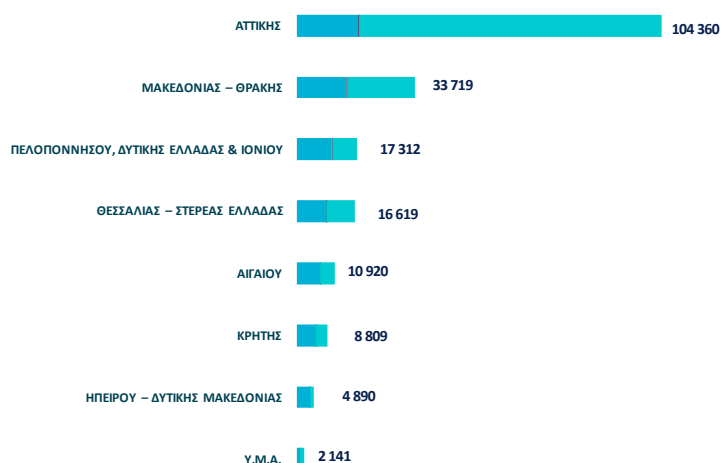

Γράφημα 5. Αιτήματα Αδειών διαμονής (Αρχικές χορηγήσεις και ανανεώσεις) ανά μήνα κατάθεσης αιτήματος (Μάιος 2021 – Μάιος 2022) - Βλ. Παράρτημα Πίνακας 4β

Κατάσταση των 853.350 αιτήσεων αρχικής χορήγησης και ανανέωσης που κατατέθηκαν το διάστημα 2017-2022 με ανάλυση ανά αποκεντρωμένη διοίκηση.

228 509
Αιτήματα
Αρχικής Χορήγησης

624 841
Αιτήματα
Ανανέωσης

Εκδοθείσες

Απορρίψεις

Ανακλήσεις

Εκκρεμείς

Γράφημα 6. Αιτήματα Αδειών διαμονής (Αρχικές χορηγήσεις και ανανεώσεις 2017-2022) ανά αποκεντρωμένη διοίκηση - Βλ. Παράρτημα Πίνακας 4γ

Κατάσταση των 249.519 αιτήσεων αρχικής χορήγησης και ανανέωσης που κατατέθηκαν το διάστημα Μάιος 2021 - Μάιος 2022 με ανάλυση ανά αποκεντρωμένη διοίκηση.

50 749
Αιτήματα
Αρχικής Χορήγησης

198 770
Αιτήματα
Ανανέωσης