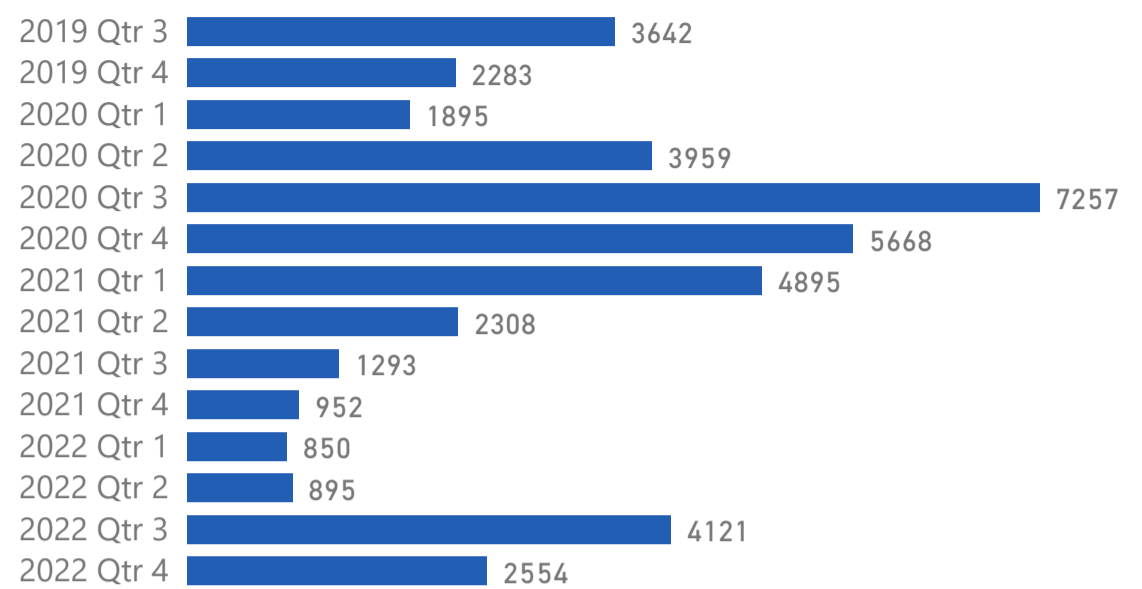

31/12/2022

ΝΕΕΣ ΕΓΓΡΑΦΕΣ ΑΝΑ ΤΡΙΜΗΝΟ

ΕΓΓΕΓΡΑΜΜΕΝΟΙ  
ΩΦΕΛΟΥΜΕΝΟΙ ΣΤΟ HELIOS

42572

ΑΠΟ ΤΗΝ ΑΡΧΗ ΤΗΣ ΥΛΟΠΟΙΗΣΗΣ ΤΟΥ  
ΠΡΟΓΡΑΜΜΑΤΟΣ

ΕΓΓΡΑΦΕΣ ΑΝΑ ΧΩΡΑ ΚΑΤΑΓΩΓΗΣ

ΕΓΓΡΑΦΕΣ ΑΝΑ ΦΥΛΟ

ΕΓΓΡΑΦΕΣ ΑΝΑ ΠΕΡΙΦΕΡΕΙΑ

ΗΛΙΚΙΑ ΕΓΓΕΓΡΑΜΜΕΝΟΥ ΠΛΗΘΥΣΜΟΥ ΣΤΟ HELIOS

ΥΠΟΣΤΗΡΙΞΗ ΣΤΕΓΑΣΗΣ

	ΣΥΝΟΛΟ #	ΤΡΕΧΩΝ #
Νοικοκυριά που ωφελούνται από επιδότηση ενοικίου του HELIOS	8702	1950
Άτομα που ωφελούνται από επιδότηση ενοικίου του HELIOS	20,882	3886
Μοναδικές κατοικίες στο HELIOS	6453	1473