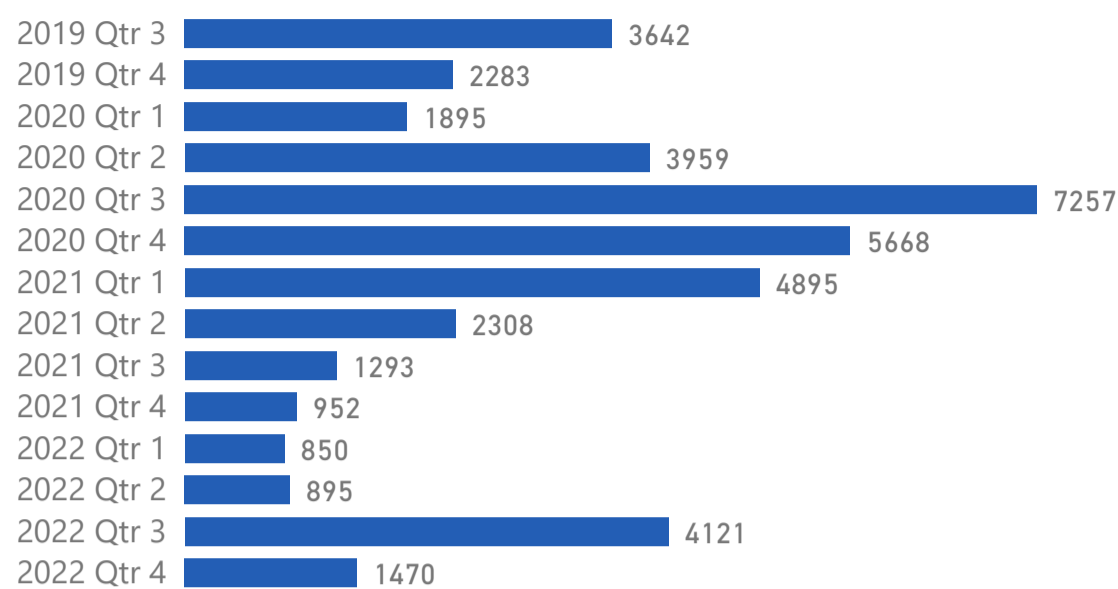

15/11/2022

ΝΕΕΣ ΕΓΓΡΑΦΕΣ ΑΝΑ ΤΡΙΜΗΝΟ

ΕΓΓΕΓΡΑΜΜΕΝΟΙ
ΩΦΕΛΟΥΜΕΝΟΙ ΣΤΟ HELIOS

41488

ΑΠΟ ΤΗΝ ΑΡΧΗ ΤΗΣ ΥΛΟΠΟΙΗΣΗΣ ΤΟΥ
ΠΡΟΓΡΑΜΜΑΤΟΣ

ΕΓΓΡΑΦΕΣ ΑΝΑ ΧΩΡΑ ΚΑΤΑΓΩΓΗΣ

ΕΓΓΡΑΦΕΣ ΑΝΑ ΦΥΛΟ

ΕΓΓΡΑΦΕΣ ΑΝΑ ΠΕΡΙΦΕΡΕΙΑ