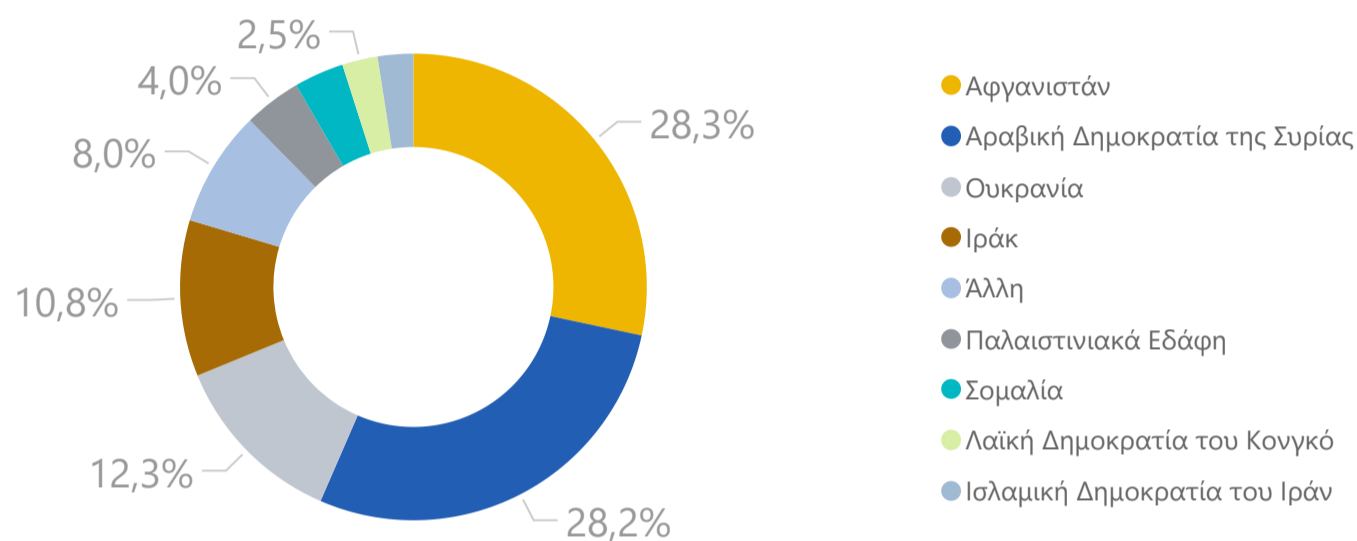

31/01/2023

ΝΕΕΣ ΕΓΓΡΑΦΕΣ ΑΝΑ ΤΡΙΜΗΝΟ

ΕΓΓΕΓΡΑΜΜΕΝΟΙ
ΩΦΕΛΟΥΜΕΝΟΙ ΣΤΟ HELIOS

43103

ΑΠΟ ΤΗΝ ΑΡΧΗ ΤΗΣ ΥΛΟΠΟΙΗΣΗΣ ΤΟΥ
ΠΡΟΓΡΑΜΜΑΤΟΣ

ΕΓΓΡΑΦΕΣ ΑΝΑ ΧΩΡΑ ΚΑΤΑΓΩΓΗΣ

ΕΓΓΡΑΦΕΣ ΑΝΑ ΦΥΛΟ

ΕΓΓΡΑΦΕΣ ΑΝΑ ΠΕΡΙΦΕΡΕΙΑ