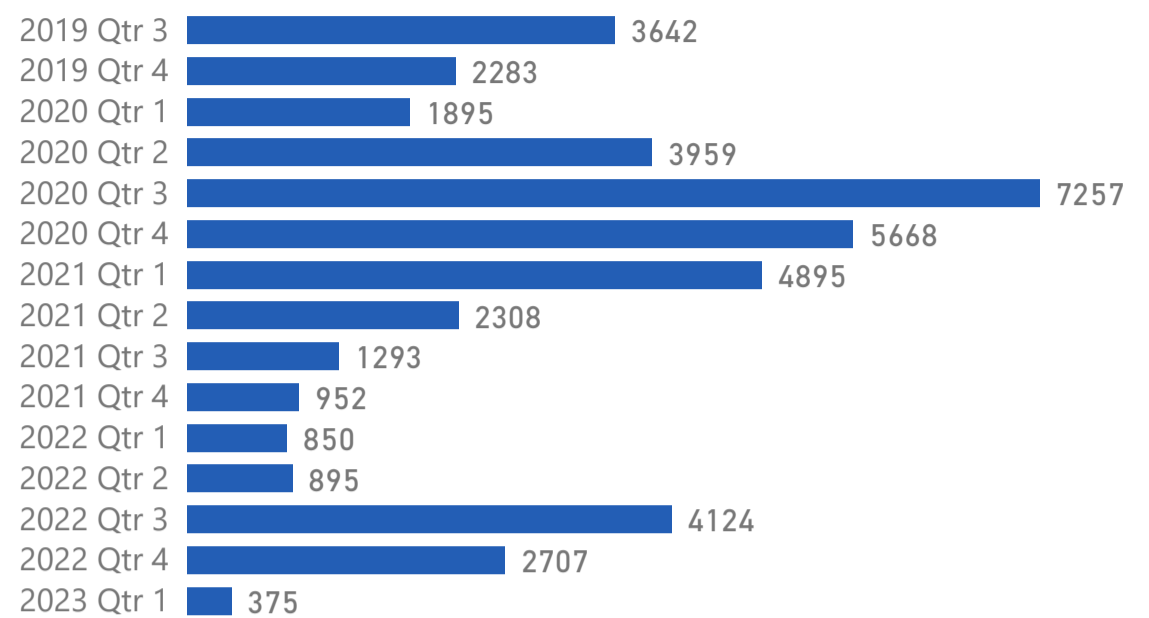

31/01/2023

ΝΕΕΣ ΕΓΓΡΑΦΕΣ ΑΝΑ ΤΡΙΜΗΝΟ

ΕΓΓΕΓΡΑΜΜΕΝΟΙ
ΩΦΕΛΟΥΜΕΝΟΙ ΣΤΟ HELIOS

43103

ΑΠΟ ΤΗΝ ΑΡΧΗ ΤΗΣ ΥΛΟΠΟΙΗΣΗΣ ΤΟΥ
ΠΡΟΓΡΑΜΜΑΤΟΣ

ΕΓΓΡΑΦΕΣ ΑΝΑ ΧΩΡΑ ΚΑΤΑΓΩΓΗΣ

ΕΓΓΡΑΦΕΣ ΑΝΑ ΦΥΛΟ

ΕΓΓΡΑΦΕΣ ΑΝΑ ΠΕΡΙΦΕΡΕΙΑ