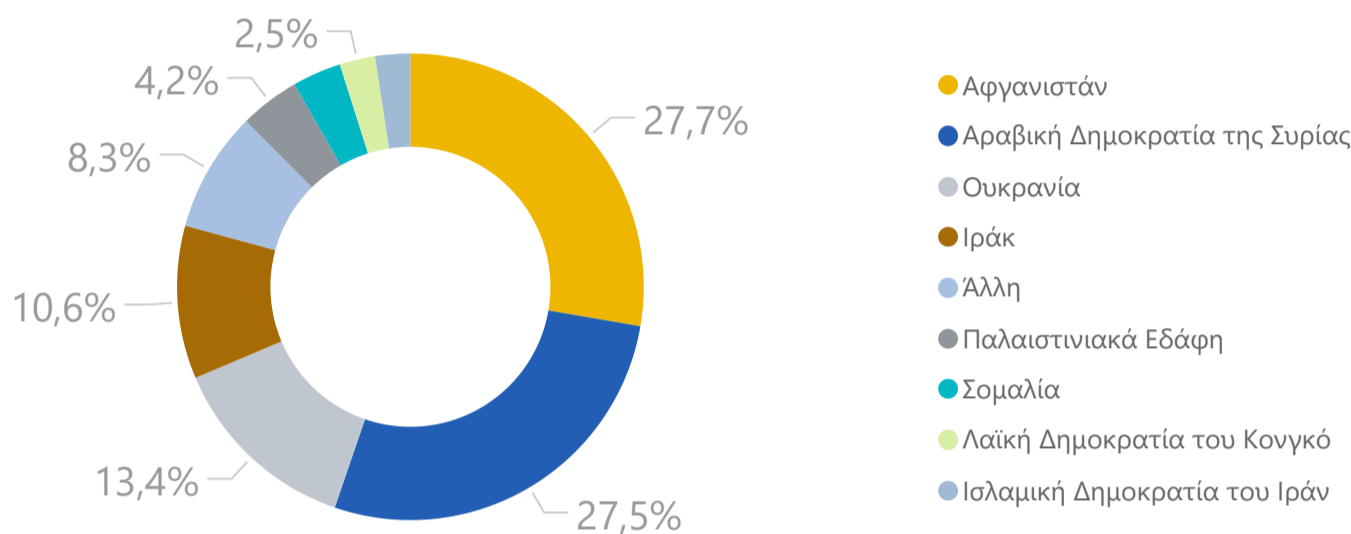

30/04/2023

ΝΕΕΣ ΕΓΓΡΑΦΕΣ ΑΝΑ ΤΡΙΜΗΝΟ

ΕΓΓΕΓΡΑΜΜΕΝΟΙ
ΩΦΕΛΟΥΜΕΝΟΙ ΣΤΟ HELIOS

44174

ΑΠΟ ΤΗΝ ΑΡΧΗ ΤΗΣ ΥΛΟΠΟΙΗΣΗΣ ΤΟΥ
ΠΡΟΓΡΑΜΜΑΤΟΣ

ΕΓΓΡΑΦΕΣ ΑΝΑ ΧΩΡΑ ΚΑΤΑΓΩΓΗΣ

ΕΓΓΡΑΦΕΣ ΑΝΑ ΦΥΛΟ

ΕΓΓΡΑΦΕΣ ΑΝΑ ΠΕΡΙΦΕΡΕΙΑ