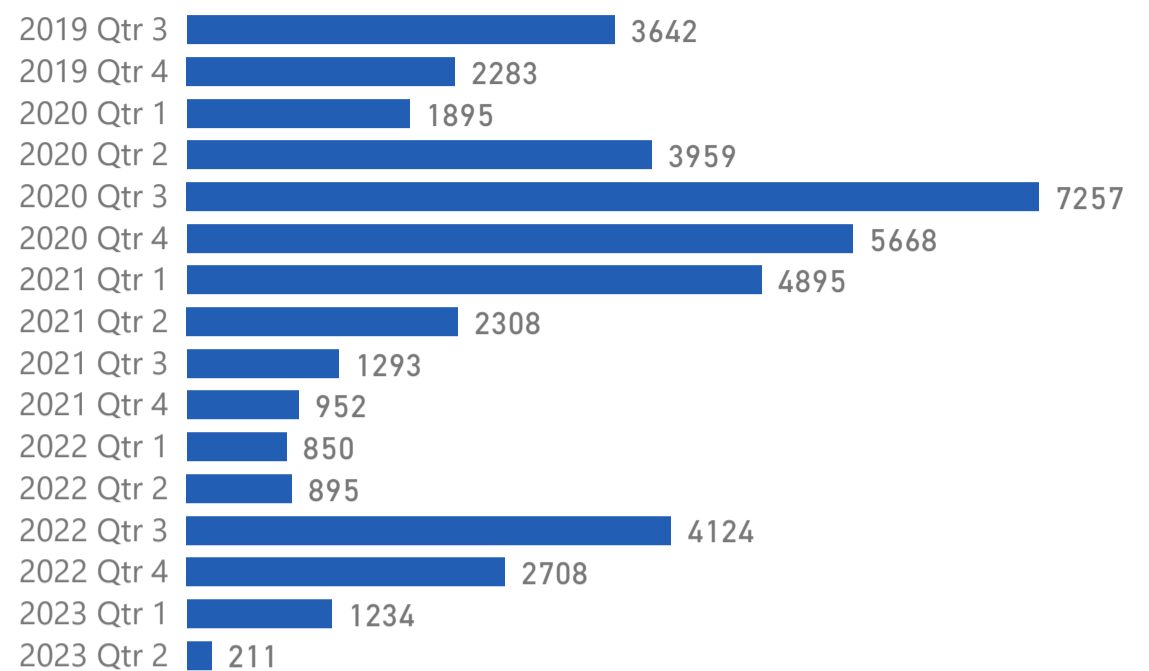

30/04/2023

ΝΕΕΣ ΕΓΓΡΑΦΕΣ ΑΝΑ ΤΡΙΜΗΝΟ

ΕΓΓΕΓΡΑΜΜΕΝΟΙ
ΩΦΕΛΟΥΜΕΝΟΙ ΣΤΟ HELIOS

44174

ΑΠΟ ΤΗΝ ΑΡΧΗ ΤΗΣ ΥΛΟΠΟΙΗΣΗΣ ΤΟΥ
ΠΡΟΓΡΑΜΜΑΤΟΣ

ΕΓΓΡΑΦΕΣ ΑΝΑ ΧΩΡΑ ΚΑΤΑΓΩΓΗΣ

ΕΓΓΡΑΦΕΣ ΑΝΑ ΦΥΛΟ

ΕΓΓΡΑΦΕΣ ΑΝΑ ΠΕΡΙΦΕΡΕΙΑ