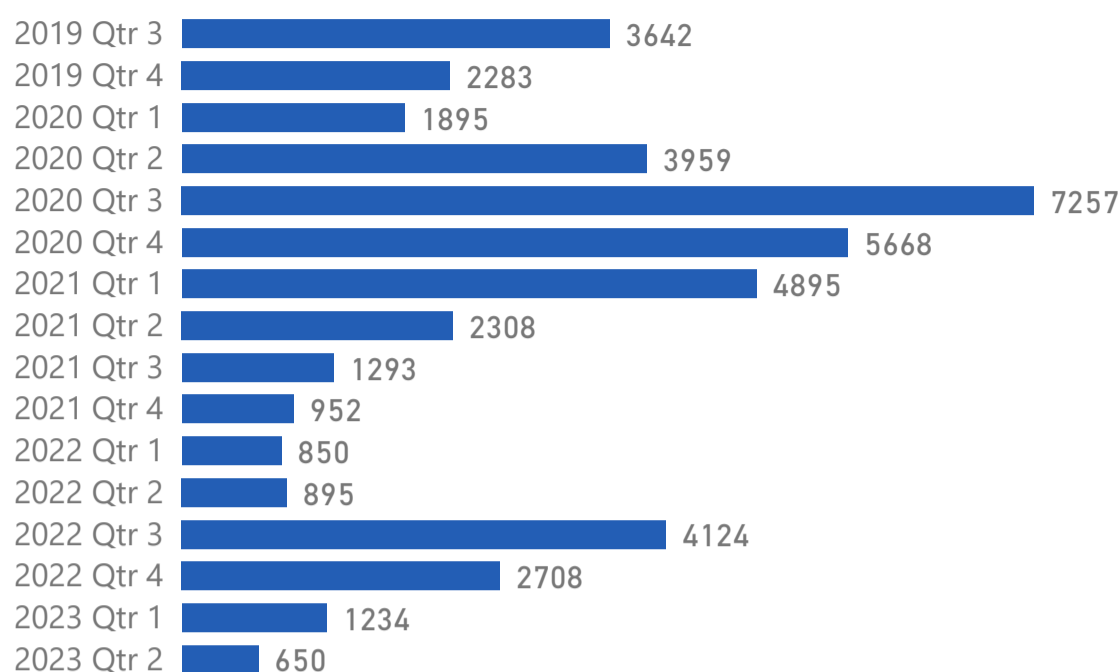

30/06/2023

ΝΕΕΣ ΕΓΓΡΑΦΕΣ ΑΝΑ ΤΡΙΜΗΝΟ

ΕΓΓΕΓΡΑΜΜΕΝΟΙ
ΩΦΕΛΟΥΜΕΝΟΙ ΣΤΟ HELIOS

44613

ΑΠΟ ΤΗΝ ΑΡΧΗ ΤΗΣ ΥΛΟΠΟΙΗΣΗΣ ΤΟΥ
ΠΡΟΓΡΑΜΜΑΤΟΣ

ΕΓΓΡΑΦΕΣ ΑΝΑ ΧΩΡΑ ΚΑΤΑΓΩΓΗΣ

ΕΓΓΡΑΦΕΣ ΑΝΑ ΦΥΛΟ

ΕΓΓΡΑΦΕΣ ΑΝΑ ΠΕΡΙΦΕΡΕΙΑ