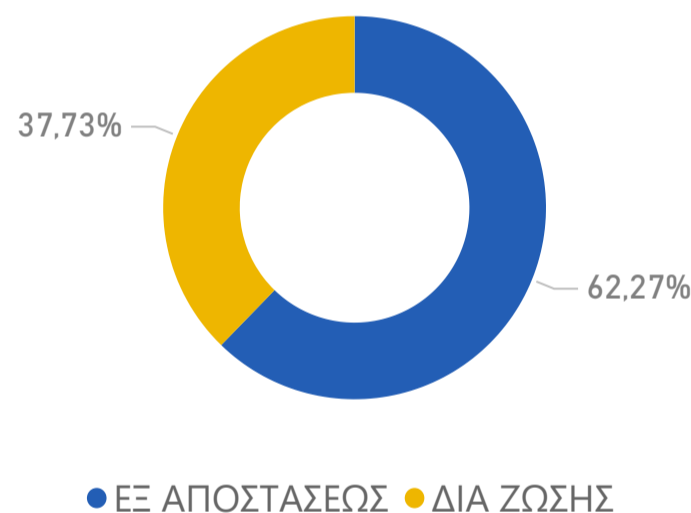

ΩΦΕΛΟΥΜΕΝΟΙ ΜΕ ΝΕΑ ΣΥΜΒΑΣΗ ΜΙΣΘΩΣΗΣ ΑΝΑ ΤΡΙΜΗΝΟ

ΚΑΤΑΝΟΜΗ ΩΦΕΛΟΥΜΕΝΩΝ ΜΕ ΣΥΜΒΑΣΗ ΜΙΣΘΩΣΗΣ ΑΝΑ ΠΕΡΙΦΕΡΕΙΑ

Αττική	49,25%
Κεντρική Μακεδονία	21,67%
Κρήτη	7,88%
Ήπειρος	4,95%
Βόρειο Αιγαίο	2,87%
Δυτική Ελλάδα	2,84%
Θεσσαλία	2,28%
Στερεά Ελλάδα	2,23%
Πελοπόννησος	1,80%
Νότιο Αιγαίο	1,60%
Ανατολική Μακεδονία και Θράκη	1,39%
Δυτική Μακεδονία	1,10%
Ιόνια Νησιά	0,13%

ΕΠΟΠΤΕΙΑ ΕΝΤΑΞΗΣ

ΑΡΙΘΜΟΣ ΣΥΝΕΔΡΙΩΝ
31251

ΤΥΠΟΣ ΠΑΡΕΧΟΜΕΝΗΣ ΥΠΟΣΤΗΡΙΞΗΣ

ΜΑΘΗΜΑΤΑ ΕΝΤΑΞΗΣ

Εγγραφές
9857

Τρέχοντες Μαθητές
569

ΤΥΠΟΣ ΜΑΘΗΜΑΤΩΝ

ΥΠΟΣΤΗΡΙΞΗ ΑΠΑΣΧΟΛΗΣΙΜΟΤΗΤΑΣ