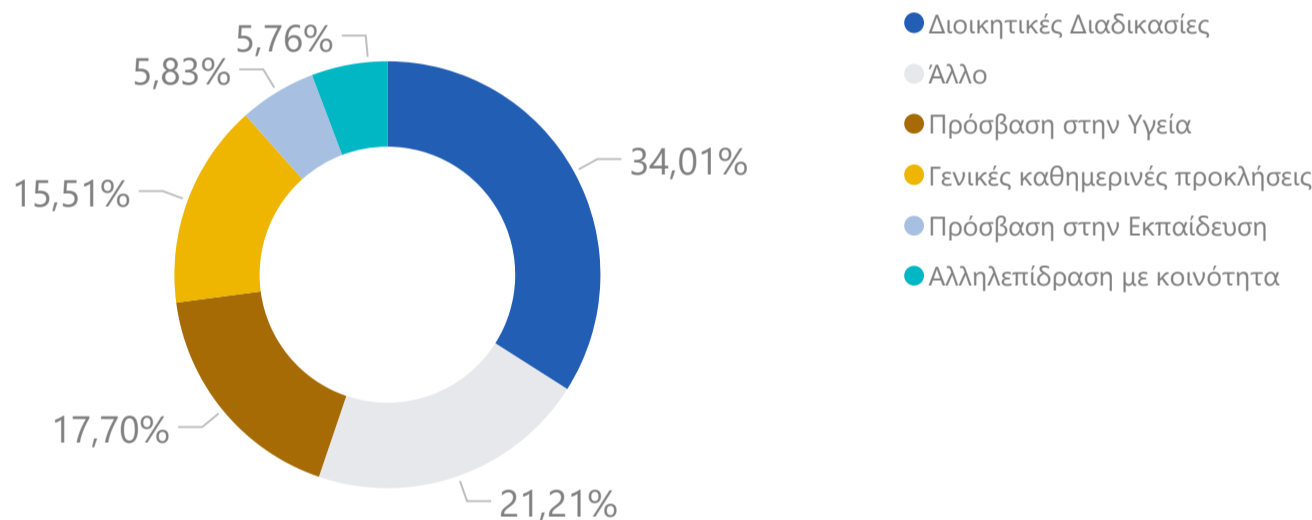

ΩΦΕΛΟΥΜΕΝΟΙ ΜΕ ΝΕΑ ΣΥΜΒΑΣΗ ΜΙΣΘΩΣΗΣ ΑΝΑ ΤΡΙΜΗΝΟ

ΚΑΤΑΝΟΜΗ ΩΦΕΛΟΥΜΕΝΩΝ ΜΕ ΣΥΜΒΑΣΗ ΜΙΣΘΩΣΗΣ ΑΝΑ ΠΕΡΙΦΕΡΕΙΑ

Αττική	49,25%
Κεντρική Μακεδονία	21,67%
Κρήτη	7,88%
Ήπειρος	4,95%
Βόρειο Αιγαίο	2,87%
Δυτική Ελλάδα	2,84%
Θεσσαλία	2,28%
Στερεά Ελλάδα	2,23%
Πελοπόννησος	1,80%
Νότιο Αιγαίο	1,60%
Ανατολική Μακεδονία και Θράκη	1,39%
Δυτική Μακεδονία	1,10%
Ιόνια Νησιά	0,13%

ΕΠΟΠΤΕΙΑ ΕΝΤΑΞΗΣ

ΑΡΙΘΜΟΣ ΣΥΝΕΔΡΙΩΝ
31251

ΤΥΠΟΣ ΠΑΡΕΧΟΜΕΝΗΣ ΥΠΟΣΤΗΡΙΞΗΣ

ΜΑΘΗΜΑΤΑ ΕΝΤΑΞΗΣ

Εγγραφές
9857

Τρέχοντες Μαθητές
569

ΤΥΠΟΣ ΜΑΘΗΜΑΤΩΝ

ΥΠΟΣΤΗΡΙΞΗ ΑΠΑΣΧΟΛΗΣΙΜΟΤΗΤΑΣ