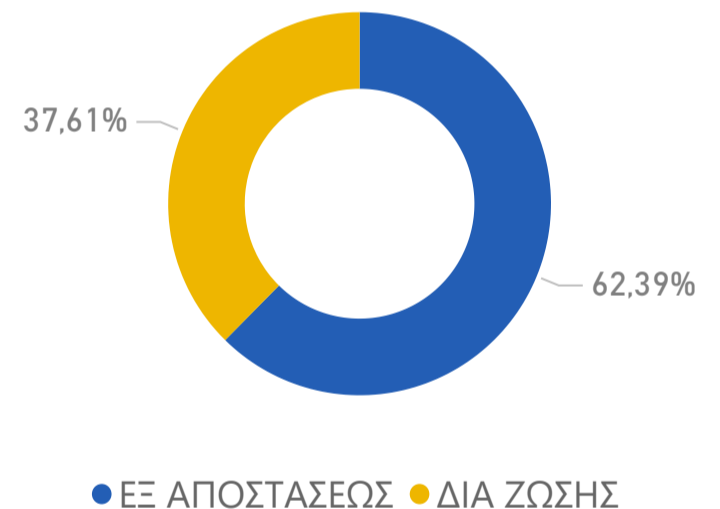

ΩΦΕΛΟΥΜΕΝΟΙ ΜΕ ΝΕΑ ΣΥΜΒΑΣΗ ΜΙΣΘΩΣΗΣ ΑΝΑ ΤΡΙΜΗΝΟ

ΚΑΤΑΝΟΜΗ ΩΦΕΛΟΥΜΕΝΩΝ ΜΕ ΣΥΜΒΑΣΗ ΜΙΣΘΩΣΗΣ ΑΝΑ ΠΕΡΙΦΕΡΕΙΑ

Αττική	49,18%
Κεντρική Μακεδονία	21,80%
Κρήτη	7,90%
Ήπειρος	4,96%
Βόρειο Αιγαίο	2,84%
Δυτική Ελλάδα	2,82%
Θεσσαλία	2,26%
Στερεά Ελλάδα	2,20%
Πελοπόννησος	1,83%
Νότιο Αιγαίο	1,60%
Ανατολική Μακεδονία και Θράκη	1,38%
Δυτική Μακεδονία	1,10%
Ιόνια Νησιά	0,12%

ΕΠΟΠΤΕΙΑ ΕΝΤΑΞΗΣ

ΑΡΙΘΜΟΣ
ΣΥΝΕΔΡΙΩΝ
32103

ΤΥΠΟΣ ΠΑΡΕΧΟΜΕΝΗΣ ΥΠΟΣΤΗΡΙΞΗΣ

ΜΑΘΗΜΑΤΑ ΕΝΤΑΞΗΣ

Εγγραφές
10.005

Τρέχοντες Μαθητές
558

ΤΥΠΟΣ ΜΑΘΗΜΑΤΩΝ

ΥΠΟΣΤΗΡΙΞΗ ΑΠΑΣΧΟΛΗΣΙΜΟΤΗΤΑΣ