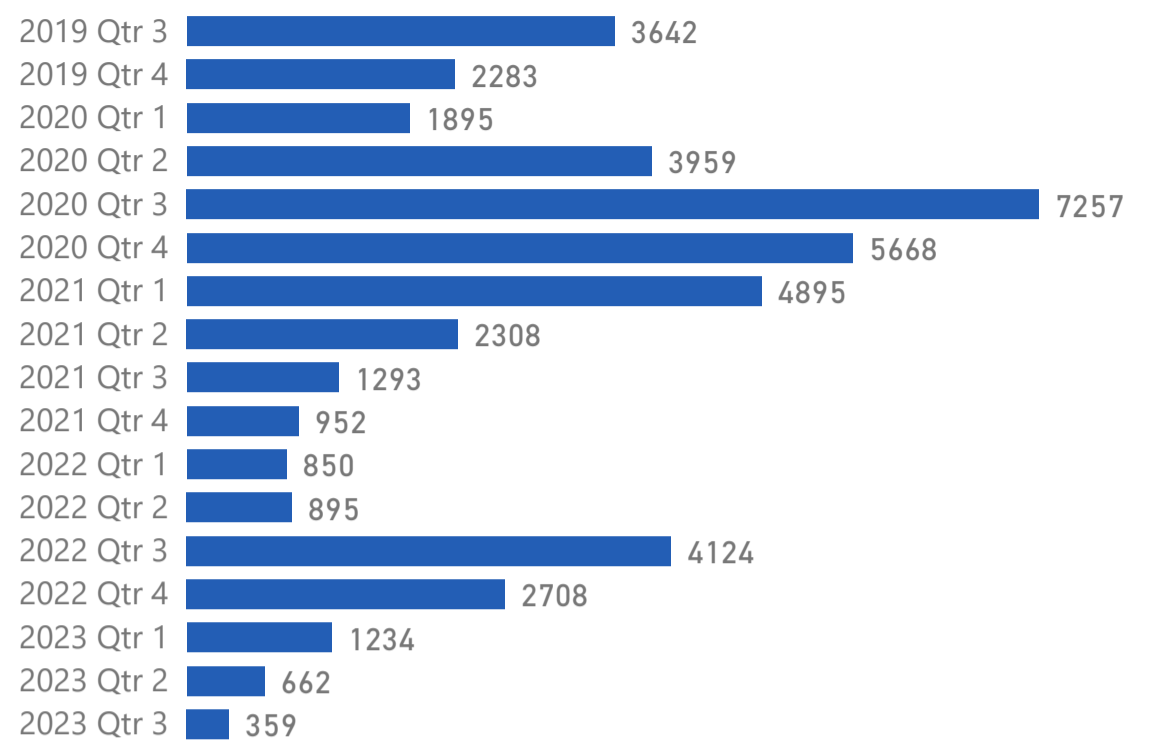

31/08/2023

ΝΕΕΣ ΕΓΓΡΑΦΕΣ ΑΝΑ ΤΡΙΜΗΝΟ

ΕΓΓΕΓΡΑΜΜΕΝΟΙ
ΩΦΕΛΟΥΜΕΝΟΙ ΣΤΟ HELIOS

44984

ΑΠΟ ΤΗΝ ΑΡΧΗ ΤΗΣ ΥΛΟΠΟΙΗΣΗΣ ΤΟΥ
ΠΡΟΓΡΑΜΜΑΤΟΣ

ΕΓΓΡΑΦΕΣ ΑΝΑ ΧΩΡΑ ΚΑΤΑΓΩΓΗΣ

ΕΓΓΡΑΦΕΣ ΑΝΑ ΦΥΛΟ

ΕΓΓΡΑΦΕΣ ΑΝΑ ΠΕΡΙΦΕΡΕΙΑ