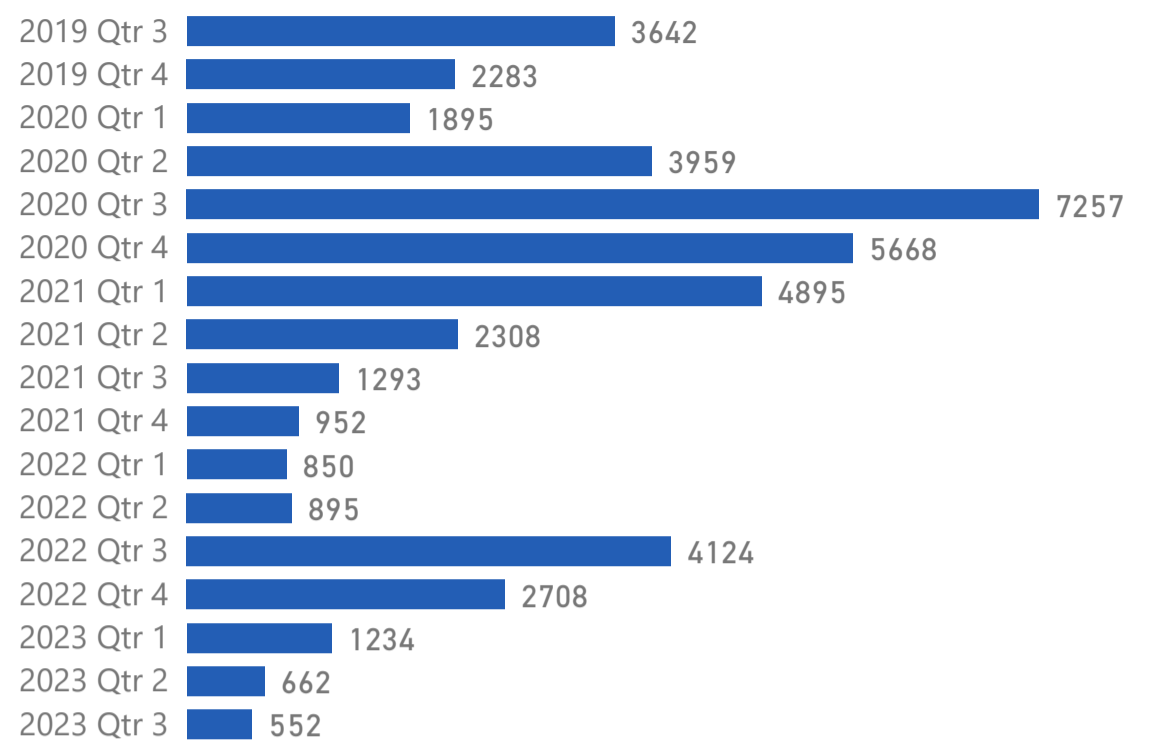

30/09/2023

ΝΕΕΣ ΕΓΓΡΑΦΕΣ ΑΝΑ ΤΡΙΜΗΝΟ

ΕΓΓΕΓΡΑΜΜΕΝΟΙ
ΩΦΕΛΟΥΜΕΝΟΙ ΣΤΟ HELIOS

45177

ΑΠΟ ΤΗΝ ΑΡΧΗ ΤΗΣ ΥΛΟΠΟΙΗΣΗΣ ΤΟΥ
ΠΡΟΓΡΑΜΜΑΤΟΣ

ΕΓΓΡΑΦΕΣ ΑΝΑ ΧΩΡΑ ΚΑΤΑΓΩΓΗΣ

ΕΓΓΡΑΦΕΣ ΑΝΑ ΦΥΛΟ

ΕΓΓΡΑΦΕΣ ΑΝΑ ΠΕΡΙΦΕΡΕΙΑ

Σύνολο

7479

ΣΥΝΕΔΡΙΕΣ ΑΝΑ ΦΥΛΟ