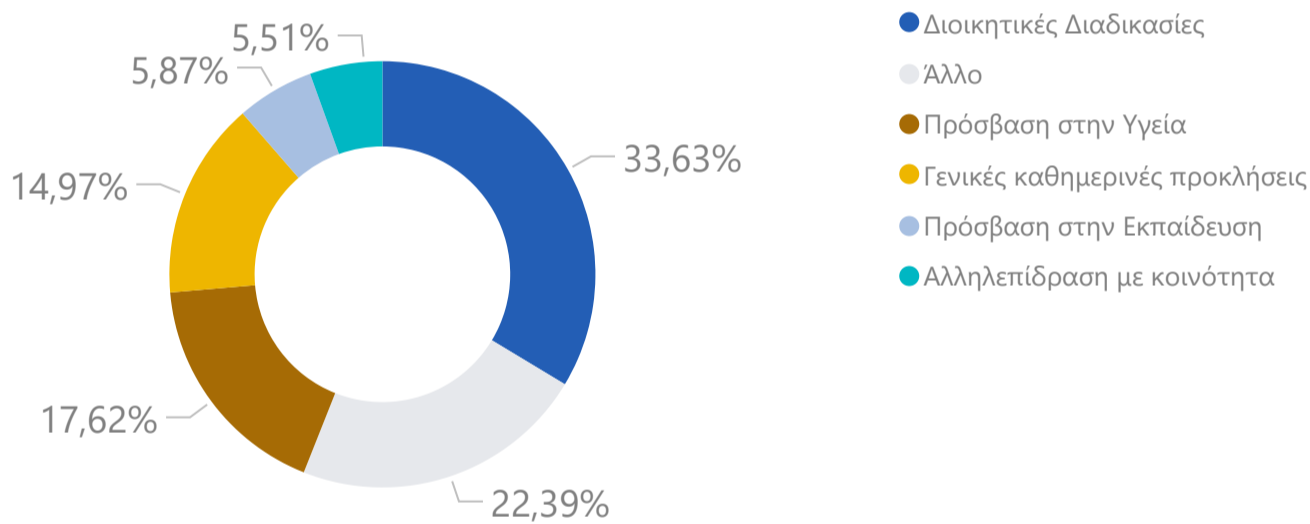

ΩΦΕΛΟΥΜΕΝΟΙ ΜΕ ΝΕΑ ΣΥΜΒΑΣΗ ΜΙΣΘΩΣΗΣ ΑΝΑ ΤΡΙΜΗΝΟ

ΚΑΤΑΝΟΜΗ ΩΦΕΛΟΥΜΕΝΩΝ ΜΕ ΣΥΜΒΑΣΗ ΜΙΣΘΩΣΗΣ ΑΝΑ ΠΕΡΙΦΕΡΕΙΑ

Αττική	49,14%
Κεντρική Μακεδονία	21,85%
Κρήτη	7,91%
Ήπειρος	4,94%
Βόρειο Αιγαίο	2,84%
Δυτική Ελλάδα	2,81%
Θεσσαλία	2,26%
Στερεά Ελλάδα	2,19%
Πελοπόννησος	1,84%
Νότιο Αιγαίο	1,59%
Ανατολική Μακεδονία και Θράκη	1,41%
Δυτική Μακεδονία	1,09%
Ιόνια Νησιά	0,12%

ΕΠΟΠΤΕΙΑ ΕΝΤΑΞΗΣ

ΑΡΙΘΜΟΣ ΣΥΝΕΔΡΙΩΝ
32856

ΤΥΠΟΣ ΠΑΡΕΧΟΜΕΝΗΣ ΥΠΟΣΤΗΡΙΞΗΣ

ΜΑΘΗΜΑΤΑ ΕΝΤΑΞΗΣ

Εγγραφές
10.071

Τρέχοντες Μαθητές
527

ΤΥΠΟΣ ΜΑΘΗΜΑΤΩΝ

ΥΠΟΣΤΗΡΙΞΗ ΑΠΑΣΧΟΛΗΣΙΜΟΤΗΤΑΣ