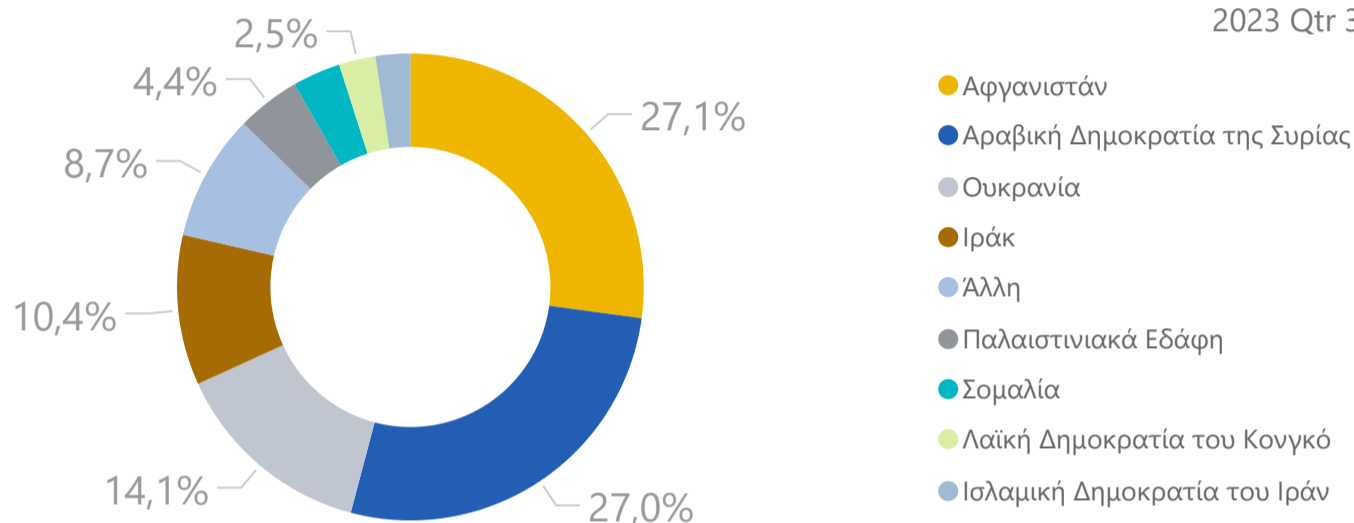

30/09/2023

ΝΕΕΣ ΕΓΓΡΑΦΕΣ ΑΝΑ ΤΡΙΜΗΝΟ

ΕΓΓΕΓΡΑΜΜΕΝΟΙ
ΩΦΕΛΟΥΜΕΝΟΙ ΣΤΟ HELIOS

45177

ΑΠΟ ΤΗΝ ΑΡΧΗ ΤΗΣ ΥΛΟΠΟΙΗΣΗΣ ΤΟΥ
ΠΡΟΓΡΑΜΜΑΤΟΣ

ΕΓΓΡΑΦΕΣ ΑΝΑ ΧΩΡΑ ΚΑΤΑΓΩΓΗΣ

ΕΓΓΡΑΦΕΣ ΑΝΑ ΦΥΛΟ

ΕΓΓΡΑΦΕΣ ΑΝΑ ΠΕΡΙΦΕΡΕΙΑ