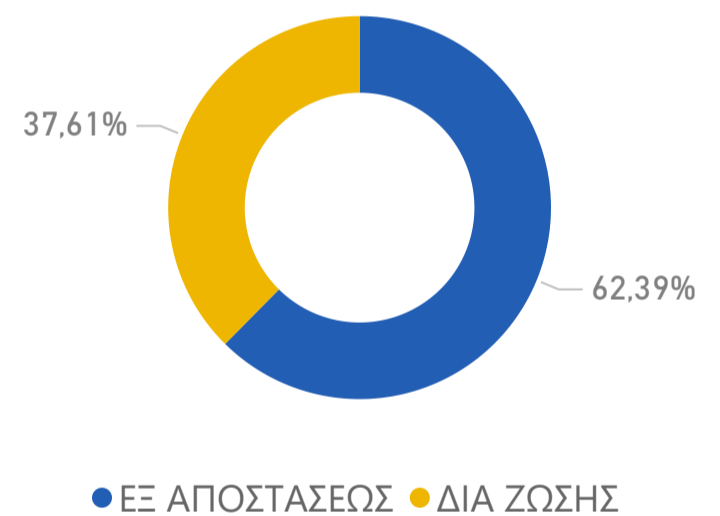

ΩΦΕΛΟΥΜΕΝΟΙ ΜΕ ΝΕΑ ΣΥΜΒΑΣΗ ΜΙΣΘΩΣΗΣ ΑΝΑ ΤΡΙΜΗΝΟ

ΚΑΤΑΝΟΜΗ ΩΦΕΛΟΥΜΕΝΩΝ ΜΕ ΣΥΜΒΑΣΗ ΜΙΣΘΩΣΗΣ ΑΝΑ ΠΕΡΙΦΕΡΕΙΑ

Αττική	49,14%
Κεντρική Μακεδονία	21,85%
Κρήτη	7,91%
Ήπειρος	4,94%
Βόρειο Αιγαίο	2,84%
Δυτική Ελλάδα	2,81%
Θεσσαλία	2,26%
Στερεά Ελλάδα	2,19%
Πελοπόννησος	1,84%
Νότιο Αιγαίο	1,59%
Ανατολική Μακεδονία και Θράκη	1,41%
Δυτική Μακεδονία	1,09%
Ιόνια Νησιά	0,12%

ΕΠΟΠΤΕΙΑ ΕΝΤΑΞΗΣ

ΑΡΙΘΜΟΣ ΣΥΝΕΔΡΙΩΝ
32856

ΤΥΠΟΣ ΠΑΡΕΧΟΜΕΝΗΣ ΥΠΟΣΤΗΡΙΞΗΣ

ΜΑΘΗΜΑΤΑ ΕΝΤΑΞΗΣ

Εγγραφές
10.071

Τρέχοντες Μαθητές
527

ΤΥΠΟΣ ΜΑΘΗΜΑΤΩΝ

ΥΠΟΣΤΗΡΙΞΗ ΑΠΑΣΧΟΛΗΣΙΜΟΤΗΤΑΣ