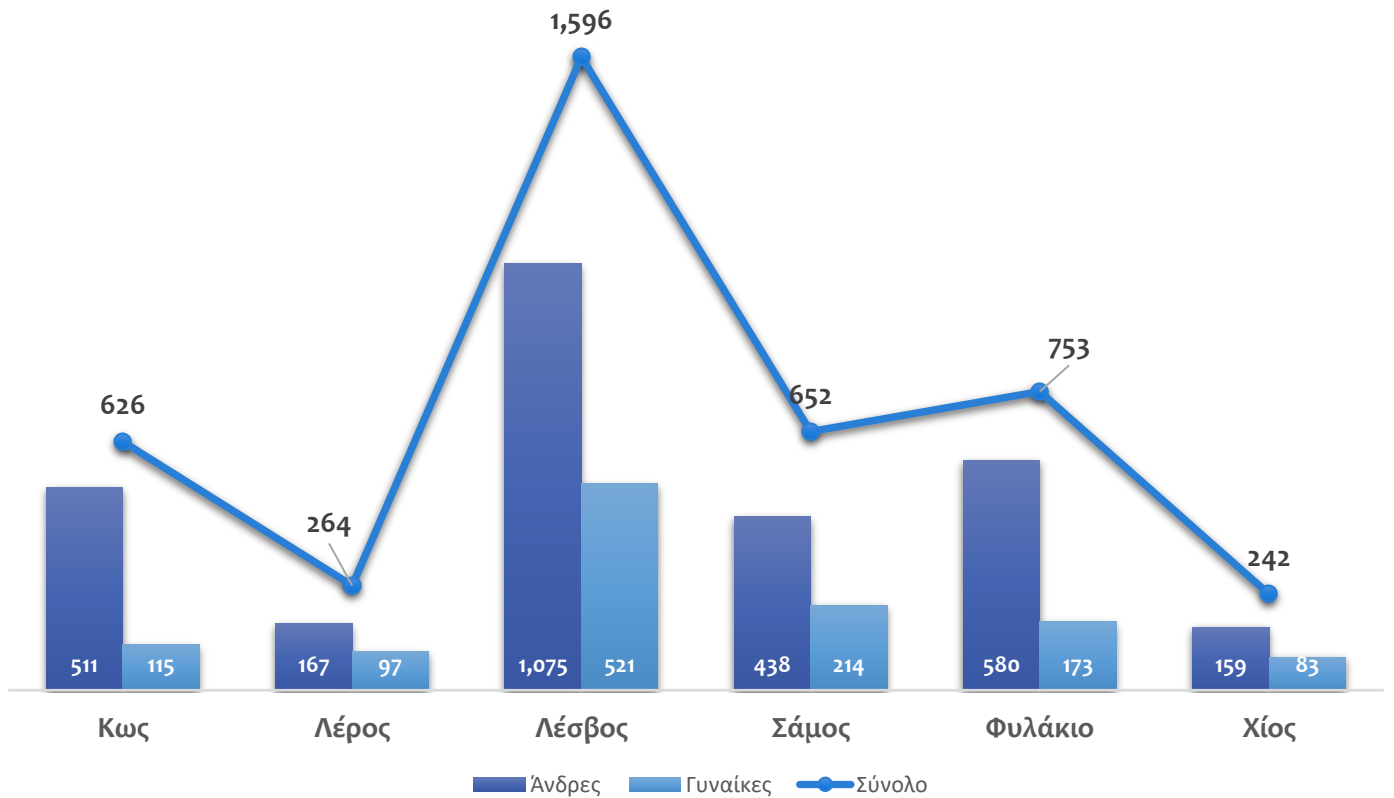

Ροές καταγεγραμμένων πολιτών τρίτων χωρών/ανιθαγενών

Στοιχεία ανά Τόπο Καταγραφής

2023

Τόπος	Άνδρες	Γυναίκες	Σύνολο	
Κως	511	115	626	15.15%
Λέρος	167	97	264	6.39%
Λέσβος	1,075	521	1,596	38.62%
Σάμος	438	214	652	15.78%
Φυλάκιο	580	173	753	18.22%
Χίος	159	83	242	5.86%
Σύνολο	2,930	1,203	4,133	