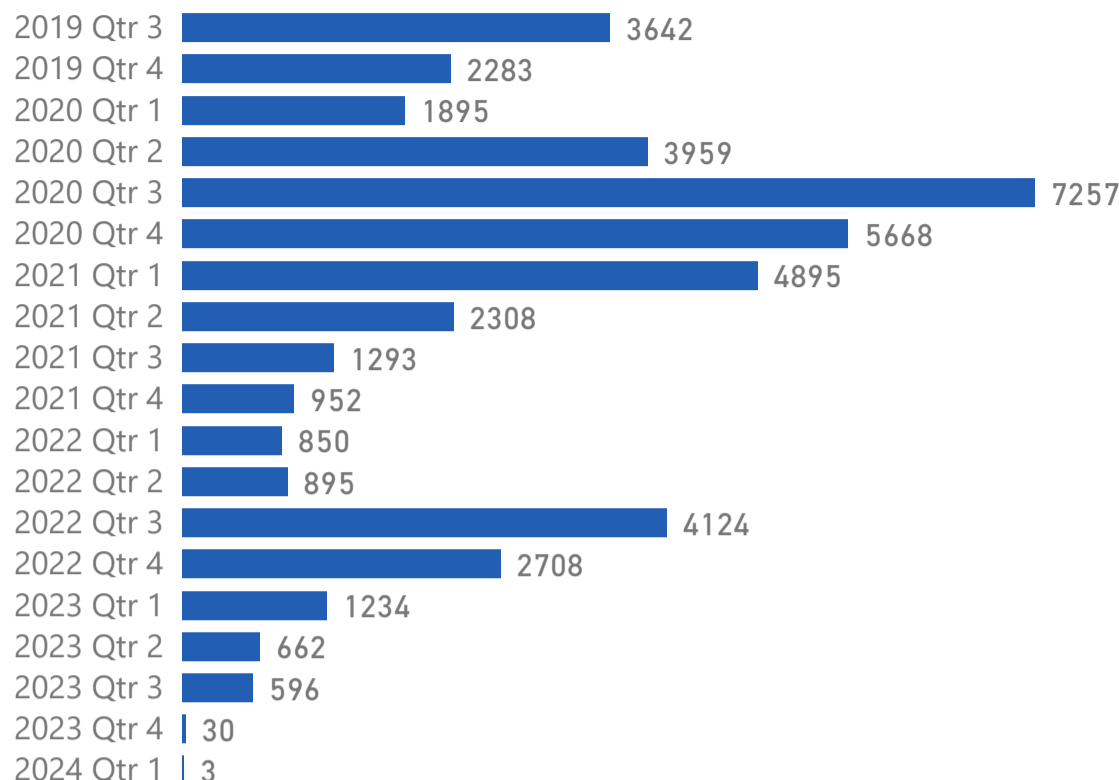

31/01/2024

ΝΕΕΣ ΕΓΓΡΑΦΕΣ ΑΝΑ ΤΡΙΜΗΝΟ

ΕΓΓΕΓΡΑΜΜΕΝΟΙ
ΩΦΕΛΟΥΜΕΝΟΙ ΣΤΟ HELIOS

45254

ΑΠΟ ΤΗΝ ΑΡΧΗ ΤΗΣ ΥΛΟΠΟΙΗΣΗΣ ΤΟΥ
ΠΡΟΓΡΑΜΜΑΤΟΣ

ΕΓΓΡΑΦΕΣ ΑΝΑ ΧΩΡΑ ΚΑΤΑΓΩΓΗΣ

ΕΓΓΡΑΦΕΣ ΑΝΑ ΦΥΛΟ

ΕΓΓΡΑΦΕΣ ΑΝΑ ΠΕΡΙΦΕΡΕΙΑ