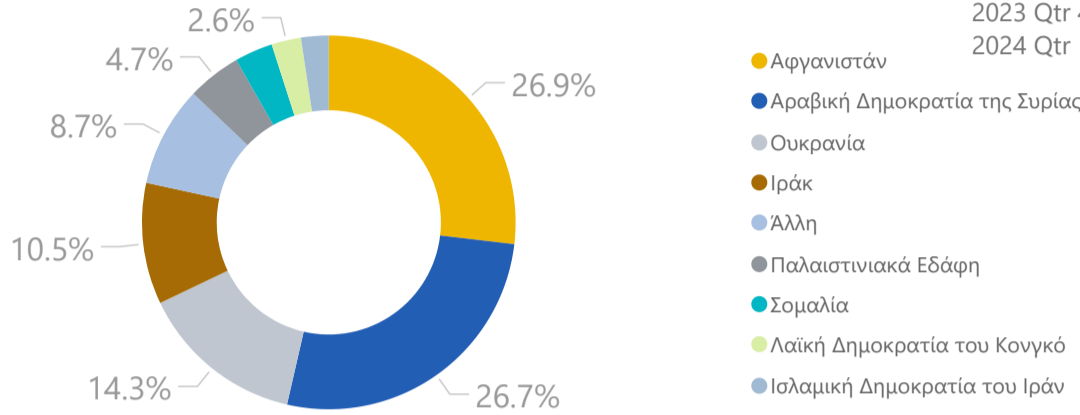

ΕΓΓΡΑΦΕΣ ΑΝΑ ΧΩΡΑ ΚΑΤΑΓΩΓΗΣ

ΕΓΓΡΑΦΕΣ ΑΝΑ ΦΥΛΟ

ΕΓΓΡΑΦΕΣ ΑΝΑ ΠΕΡΙΦΕΡΕΙΑ

Αττική	14846
Κεντρική Μακεδονία	9596
Βόρειο Αιγαίο	6769
Ήπειρος	2597
Στερεά Ελλάδα	2304
Νότιο Αιγαίο	1818
Κρήτη	1802
Θεσσαλία	1658
Ανατολική Μακεδονία και Θράκη	1373
Πελοπόννησος	1248
Δυτική Μακεδονία	1093
Δυτική Ελλάδα	528
Ιόνια Νησιά	56
ΣΥΝΟΛΟ	45688