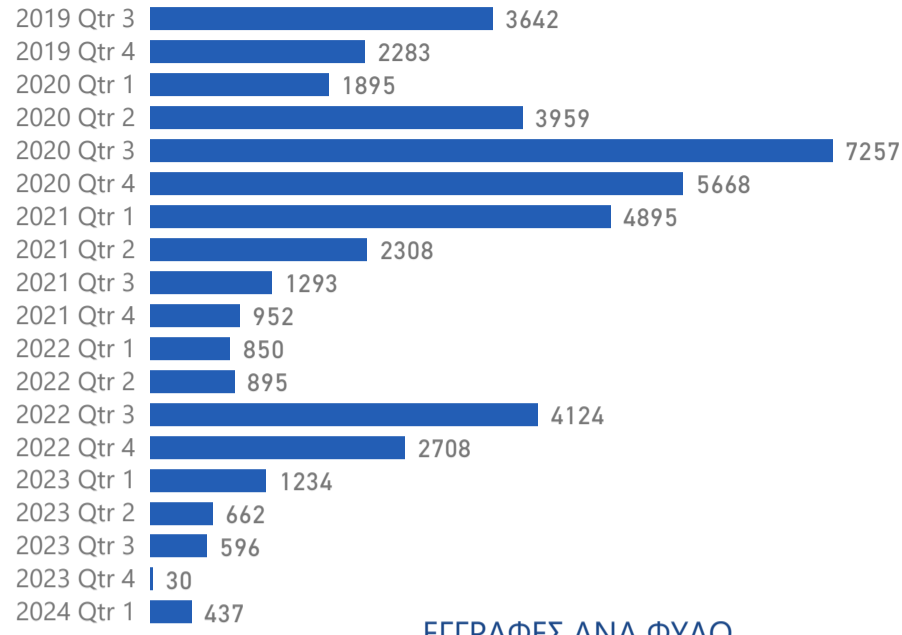

29/02/2024

ΝΕΕΣ ΕΓΓΡΑΦΕΣ ΑΝΑ ΤΡΙΜΗΝΟ

ΕΓΓΕΓΡΑΜΜΕΝΟΙ
ΩΦΕΛΟΥΜΕΝΟΙ ΣΤΟ HELIOS

45688

ΑΠΟ ΤΗΝ ΑΡΧΗ ΤΗΣ ΥΛΟΠΟΙΗΣΗΣ ΤΟΥ
ΠΡΟΓΡΑΜΜΑΤΟΣ

*Σχετικά με τις Εγγραφές, τα στοιχεία δεν είναι τελικά καθώς τα δεδομένα είναι υπό επεξεργασία

ΕΓΓΡΑΦΕΣ ΑΝΑ ΧΩΡΑ ΚΑΤΑΓΩΓΗΣ

ΕΓΓΡΑΦΕΣ ΑΝΑ ΦΥΛΟ

ΕΓΓΡΑΦΕΣ ΑΝΑ ΠΕΡΙΦΕΡΕΙΑ

Αττική	14846
Κεντρική Μακεδονία	9596
Βόρειο Αιγαίο	6769
Ήπειρος	2597
Στερεά Ελλάδα	2304
Νότιο Αιγαίο	1818
Κρήτη	1802
Θεσσαλία	1658
Ανατολική Μακεδονία και Θράκη	1373
Πελοπόννησος	1248
Δυτική Μακεδονία	1093
Δυτική Ελλάδα	528
Ιόνια Νησιά	56
ΣΥΝΟΛΟ	45688