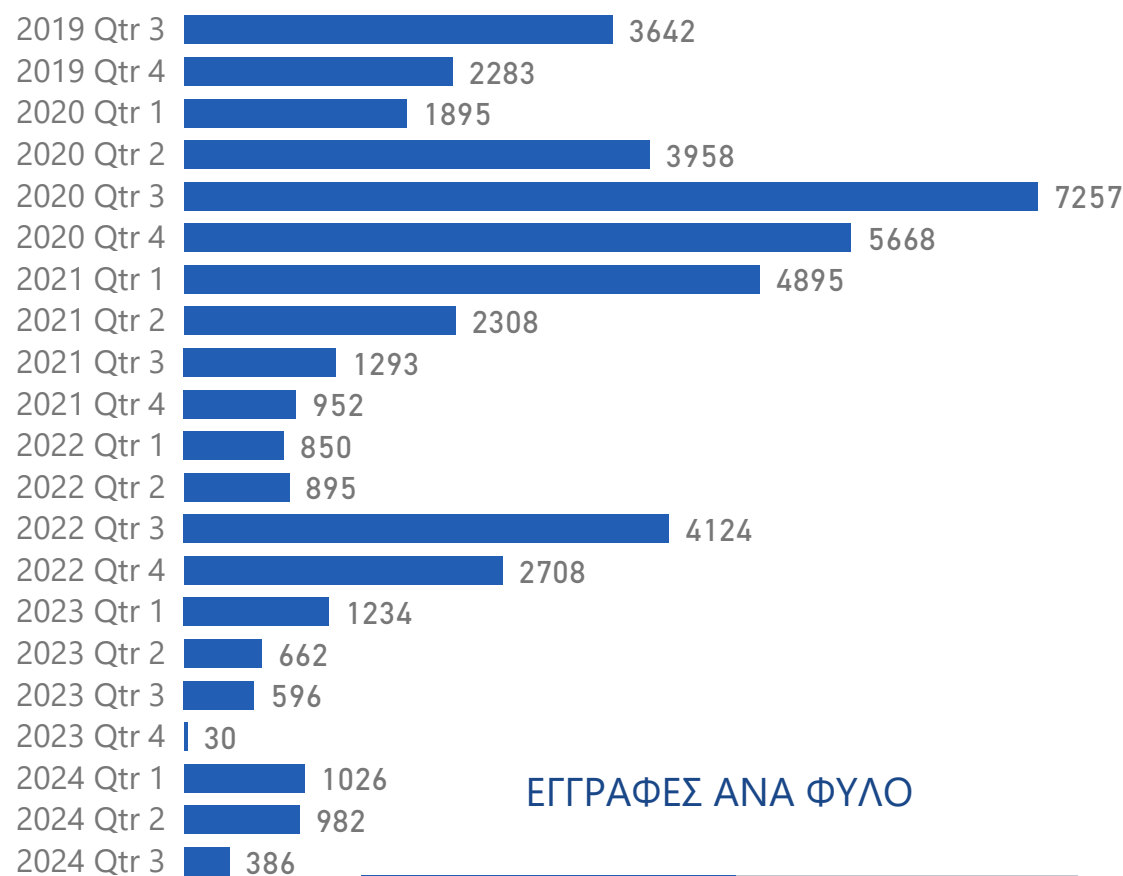

15/08/2024

ΝΕΕΣ ΕΓΓΡΑΦΕΣ ΑΝΑ ΤΡΙΜΗΝΟ

ΕΓΓΕΓΡΑΜΜΕΝΟΙ
ΩΦΕΛΟΥΜΕΝΟΙ ΣΤΟ HELIOS

47644

ΑΠΟ ΤΗΝ ΑΡΧΗ ΤΗΣ ΥΛΟΠΟΙΗΣΗΣ ΤΟΥ
ΠΡΟΓΡΑΜΜΑΤΟΣ

*Σχετικά με τις Εγγραφές, τα στοιχεία δεν είναι τελικά καθώς τα δεδομένα είναι υπό επεξεργασία

ΕΓΓΡΑΦΕΣ ΑΝΑ ΧΩΡΑ ΚΑΤΑΓΩΓΗΣ

ΕΓΓΡΑΦΕΣ ΑΝΑ ΦΥΛΟ

ΕΓΓΡΑΦΕΣ ΑΝΑ ΠΕΡΙΦΕΡΕΙΑ

Αττική	15209
Κεντρική Μακεδονία	9989
Βόρειο Αιγαίο	7177
Ήπειρος	2683
Στερεά Ελλάδα	2368
Νότιο Αιγαίο	2250
Κρήτη	1829
Θεσσαλία	1682
Ανατολική Μακεδονία και Θράκη	1442
Πελοπόννησος	1303
Δυτική Μακεδονία	1095
Δυτική Ελλάδα	556
Ιόνια Νησιά	61
ΣΥΝΟΛΟ	47644