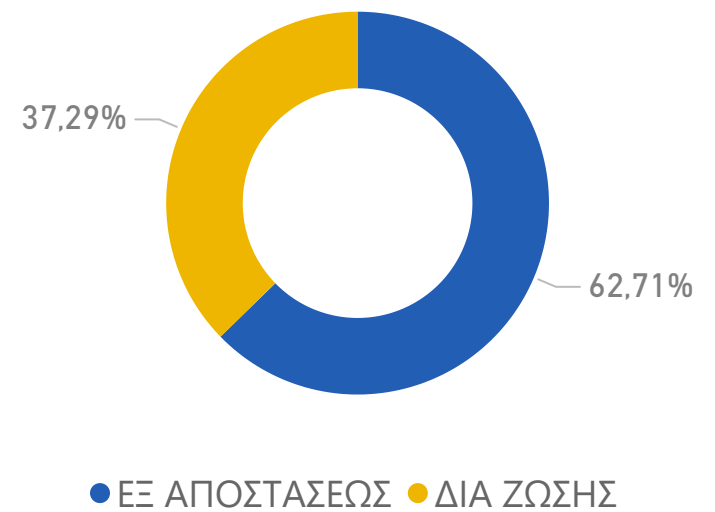

ΕΠΟΠΤΕΙΑ ΕΝΤΑΞΗΣ

ΑΡΙΘΜΟΣ ΣΥΝΕΔΡΙΩΝ
34682

ΤΥΠΟΣ ΠΑΡΕΧΟΜΕΝΗΣ ΥΠΟΣΤΗΡΙΞΗΣ

ΜΑΘΗΜΑΤΑ ΕΝΤΑΞΗΣ

Εγγραφές
10.642

Τρέχοντες Μαθητές
357

ΤΥΠΟΣ ΜΑΘΗΜΑΤΩΝ

ΥΠΟΣΤΗΡΙΞΗ ΑΠΑΣΧΟΛΗΣΙΜΟΤΗΤΑΣ

ΕΤΗ ΕΠΑΓΓΕΛΜΑΤΙΚΗΣ ΕΜΠΕΙΡΙΑΣ

Συνεδρίες Συμβουλευτικής για Εργασία
12660

ΣΥΝΕΔΡΙΕΣ ΑΝΑ ΦΥΛΟ

Μορφωτικό Επίπεδο

Μορφωτικό Επίπεδο	#
Δίπλωμα Ανώτατης Εκπαίδευσης	1938
Απολυτήριο Λυκείου	1829
Απολυτήριο Δημοτικού	1447
Απολυτήριο Γυμνασίου	1376
Προσχολική Αγωγή	847
Μεταπτυχιακό Δίπλωμα Ειδίκευσης	262
Δίπλωμα Τριτοβάθμιας Εκπαίδευσης Σύντομου Κύκλου	182
Πτυχίο Μεταδευτεροβάθμιας Εκπαίδευσης	175
Διδακτορικό Δίπλωμα	31
Μη ολοκληρωμένο Διδακτορικό Δίπλωμα	4