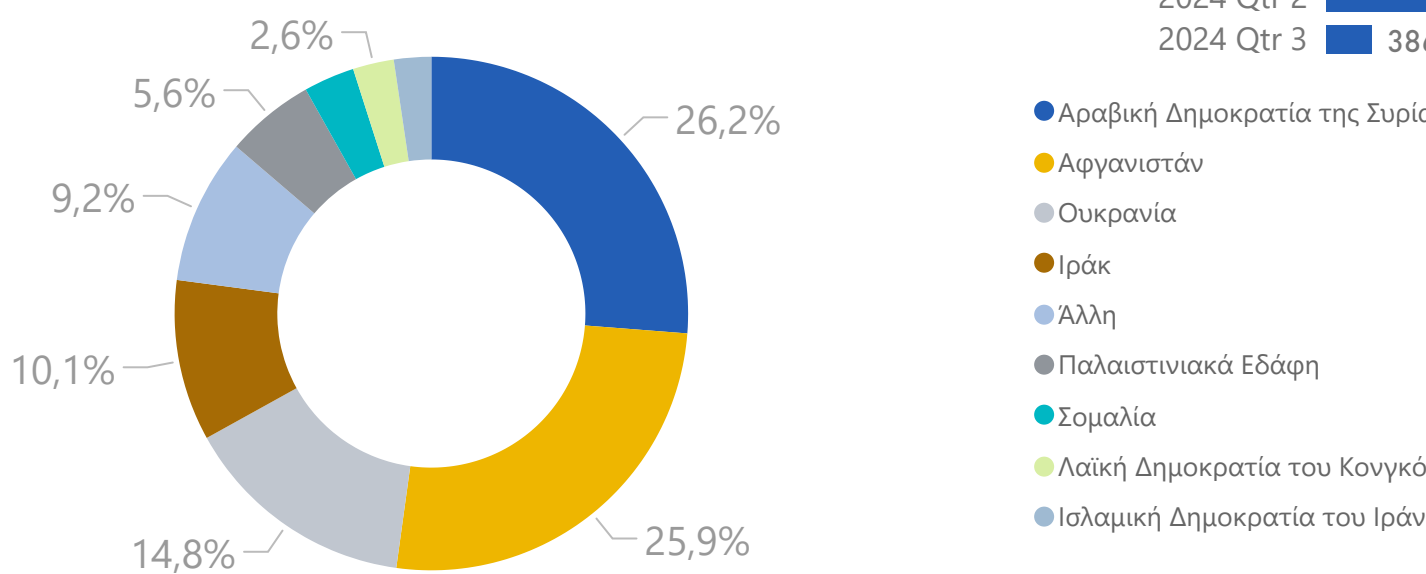

ΕΓΓΡΑΦΕΣ ΑΝΑ ΧΩΡΑ ΚΑΤΑΓΩΓΗΣ

ΕΓΓΡΑΦΕΣ ΑΝΑ ΦΥΛΟ

ΕΓΓΡΑΦΕΣ ΑΝΑ ΠΕΡΙΦΕΡΕΙΑ

Αττική	15209
Κεντρική Μακεδονία	9989
Βόρειο Αιγαίο	7177
Ήπειρος	2683
Στερεά Ελλάδα	2368
Νότιο Αιγαίο	2250
Κρήτη	1829
Θεσσαλία	1682
Ανατολική Μακεδονία και Θράκη	1442
Πελοπόννησος	1303
Δυτική Μακεδονία	1095
Δυτική Ελλάδα	556
Ιόνια Νησιά	61
ΣΥΝΟΛΟ	47644