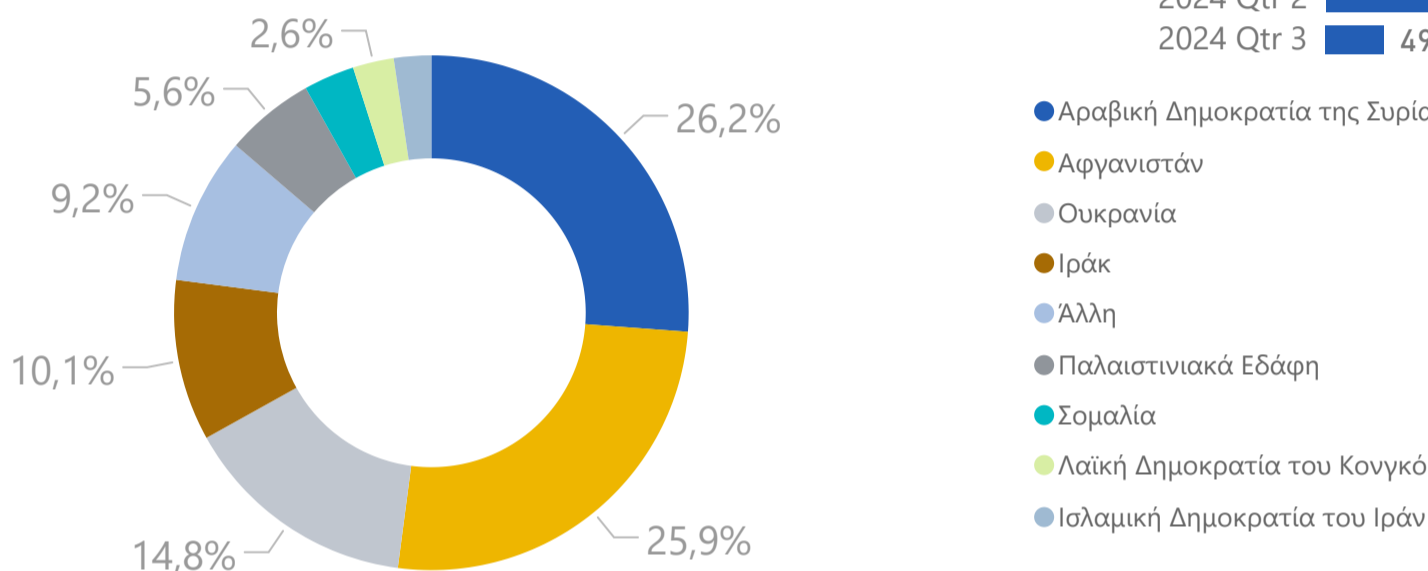

ΕΓΓΡΑΦΕΣ ΑΝΑ ΧΩΡΑ ΚΑΤΑΓΩΓΗΣ

ΕΓΓΡΑΦΕΣ ΑΝΑ ΦΥΛΟ

ΕΓΓΡΑΦΕΣ ΑΝΑ ΠΕΡΙΦΕΡΕΙΑ

Αττική	15248
Κεντρική Μακεδονία	10017
Βόρειο Αιγαίο	7195
Ήπειρος	2683
Στερεά Ελλάδα	2370
Νότιο Αιγαίο	2264
Κρήτη	1829
Θεσσαλία	1682
Ανατολική Μακεδονία και Θράκη	1443
Πελοπόννησος	1309
Δυτική Μακεδονία	1095
Δυτική Ελλάδα	556
Ιόνια Νησιά	61
ΣΥΝΟΛΟ	47752