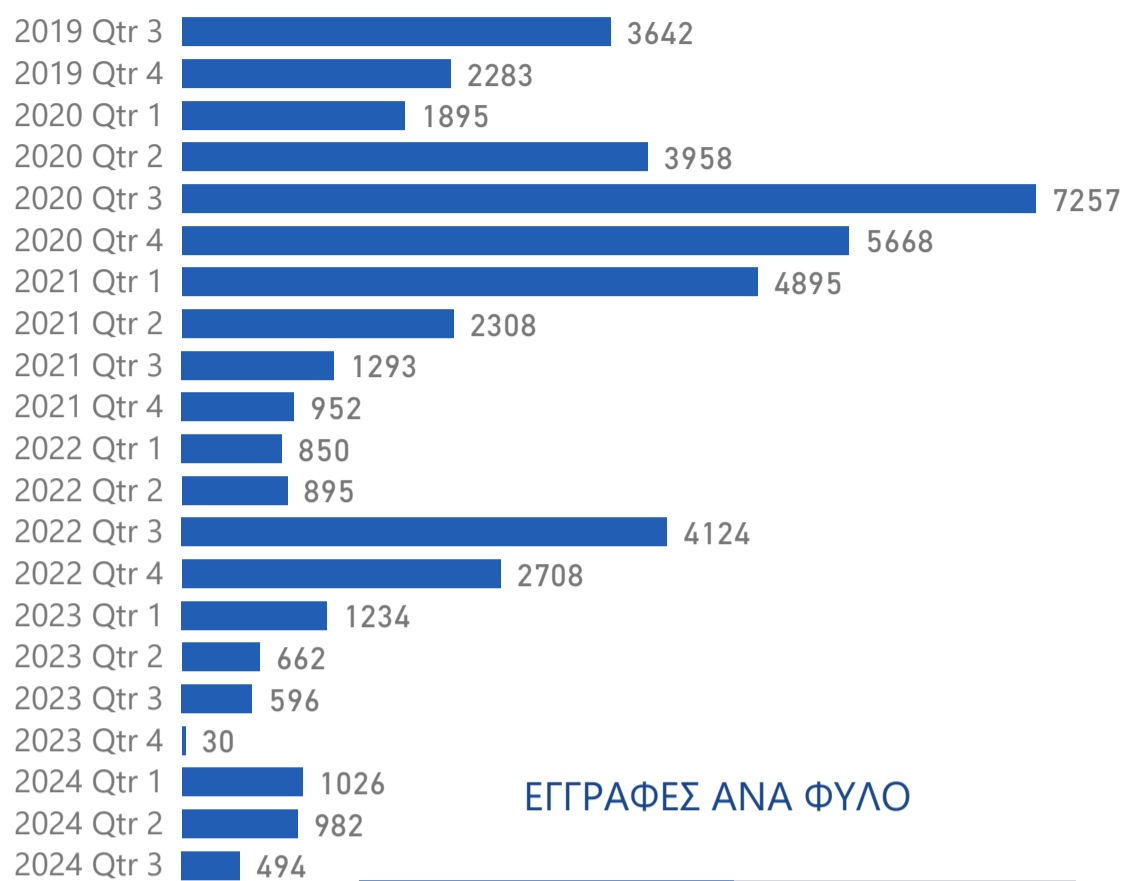

31/08/2024

ΝΕΕΣ ΕΓΓΡΑΦΕΣ ΑΝΑ ΤΡΙΜΗΝΟ

ΕΓΓΕΓΡΑΜΜΕΝΟΙ
ΩΦΕΛΟΥΜΕΝΟΙ ΣΤΟ HELIOS

47752

ΑΠΟ ΤΗΝ ΑΡΧΗ ΤΗΣ ΥΛΟΠΟΙΗΣΗΣ ΤΟΥ
ΠΡΟΓΡΑΜΜΑΤΟΣ

*Σχετικά με τις Εγγραφές, τα στοιχεία δεν είναι τελικά καθώς τα δεδομένα είναι υπό επεξεργασία

ΕΓΓΡΑΦΕΣ ΑΝΑ ΧΩΡΑ ΚΑΤΑΓΩΓΗΣ

ΕΓΓΡΑΦΕΣ ΑΝΑ ΦΥΛΟ

ΕΓΓΡΑΦΕΣ ΑΝΑ ΠΕΡΙΦΕΡΕΙΑ

Αττική	15248
Κεντρική Μακεδονία	10017
Βόρειο Αιγαίο	7195
Ήπειρος	2683
Στερεά Ελλάδα	2370
Νότιο Αιγαίο	2264
Κρήτη	1829
Θεσσαλία	1682
Ανατολική Μακεδονία και Θράκη	1443
Πελοπόννησος	1309
Δυτική Μακεδονία	1095
Δυτική Ελλάδα	556
Ιόνια Νησιά	61
ΣΥΝΟΛΟ	47752