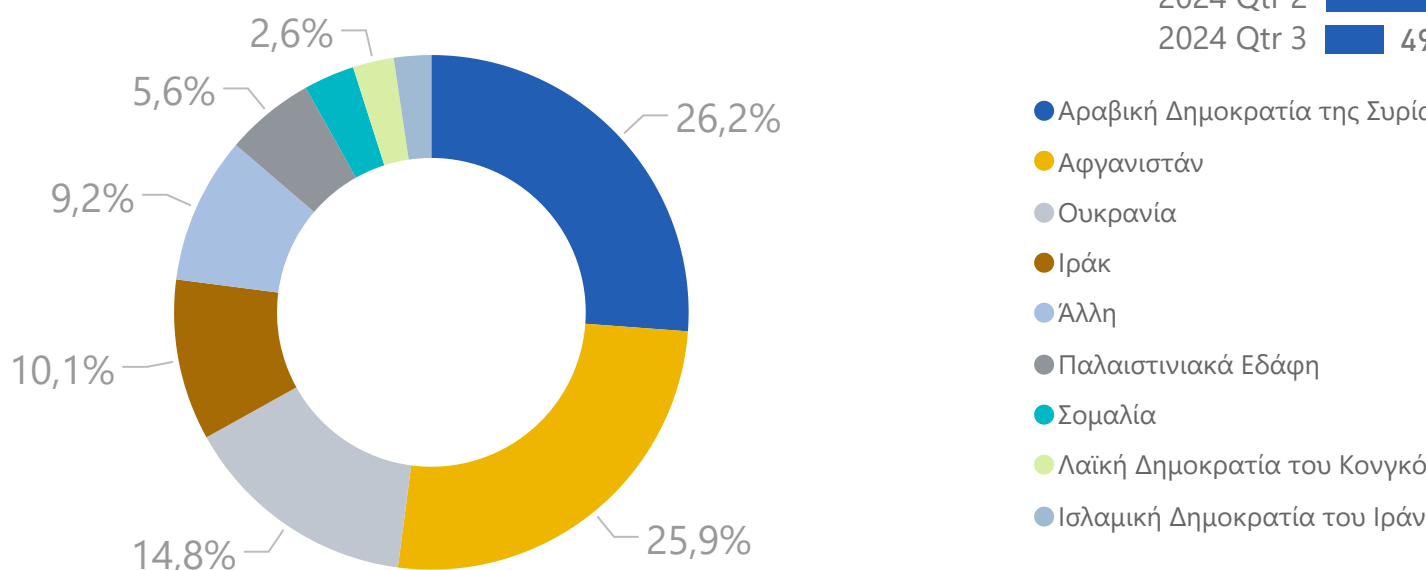

30/09/2024

ΕΓΓΕΓΡΑΜΜΕΝΟΙ
ΩΦΕΛΟΥΜΕΝΟΙ ΣΤΟ HELIOS

47753

ΑΠΟ ΤΗΝ ΑΡΧΗ ΤΗΣ ΥΛΟΠΟΙΗΣΗΣ ΤΟΥ
ΠΡΟΓΡΑΜΜΑΤΟΣ

*Σχετικά με τις Εγγραφές, τα στοιχεία είναι μέχρι 31 Αυγούστου
2024

ΕΓΓΡΑΦΕΣ ΑΝΑ ΧΩΡΑ ΚΑΤΑΓΩΓΗΣ

ΗΛΙΚΙΑ ΕΓΓΕΓΡΑΜΜΕΝΟΥ ΠΛΗΘΥΣΜΟΥ ΣΤΟ HELIOS