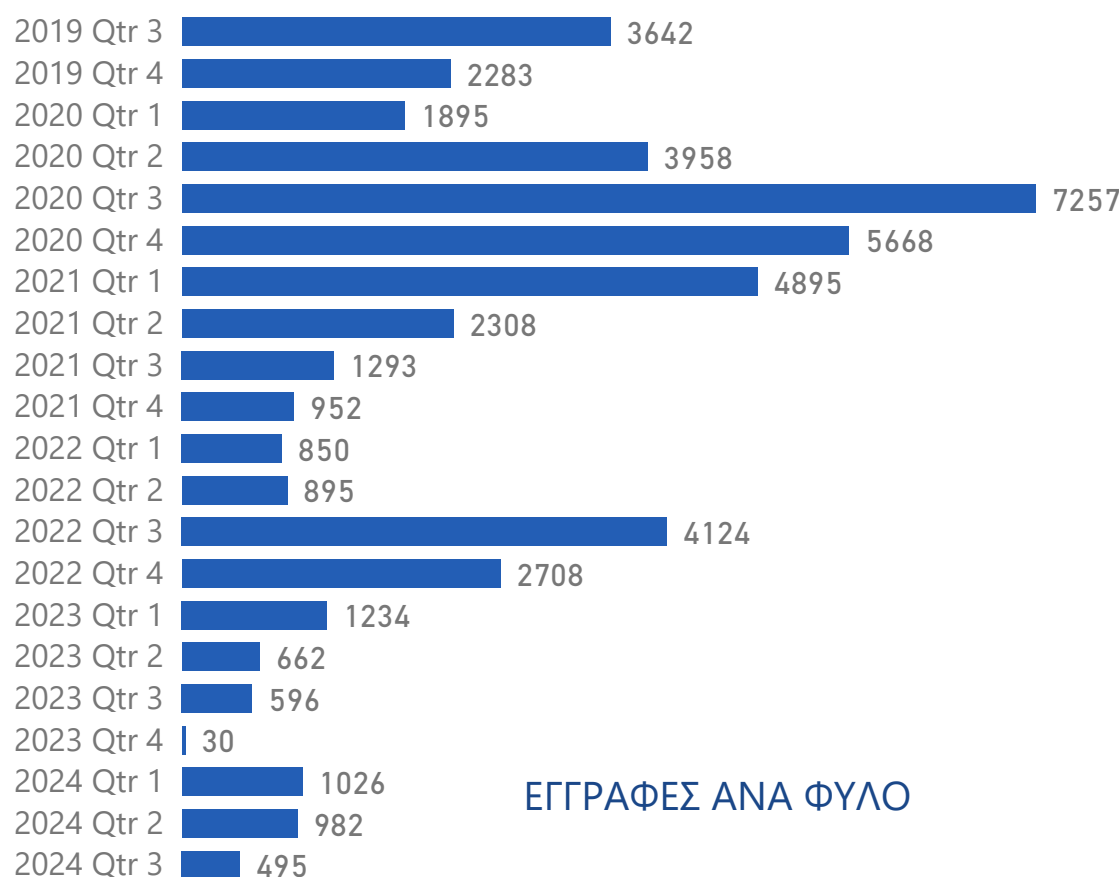

30/09/2024

ΕΓΓΕΓΡΑΜΜΕΝΟΙ
ΩΦΕΛΟΥΜΕΝΟΙ ΣΤΟ HELIOS

47753

ΑΠΟ ΤΗΝ ΑΡΧΗ ΤΗΣ ΥΛΟΠΟΙΗΣΗΣ ΤΟΥ
ΠΡΟΓΡΑΜΜΑΤΟΣ

*Σχετικά με τις Εγγραφές, τα στοιχεία είναι μέχρι 31 Αυγούστου
2024

ΕΓΓΡΑΦΕΣ ΑΝΑ ΧΩΡΑ ΚΑΤΑΓΩΓΗΣ

ΗΛΙΚΙΑ ΕΓΓΕΓΡΑΜΜΕΝΟΥ ΠΛΗΘΥΣΜΟΥ ΣΤΟ HELIOS

ΝΕΕΣ ΕΓΓΡΑΦΕΣ ΑΝΑ ΤΡΙΜΗΝΟ

ΕΓΓΡΑΦΕΣ ΑΝΑ ΦΥΛΟ

ΕΓΓΡΑΦΕΣ ΑΝΑ ΠΕΡΙΦΕΡΕΙΑ

Αττική	15248
Κεντρική Μακεδονία	10018
Βόρειο Αιγαίο	7195
Ήπειρος	2683
Στερεά Ελλάδα	2370
Νότιο Αιγαίο	2264
Κρήτη	1829
Θεσσαλία	1682
Ανατολική Μακεδονία και Θράκη	1443
Πελοπόννησος	1309
Δυτική Μακεδονία	1095
Δυτική Ελλάδα	556
Ιόνια Νησιά	61
ΣΥΝΟΛΟ	47753