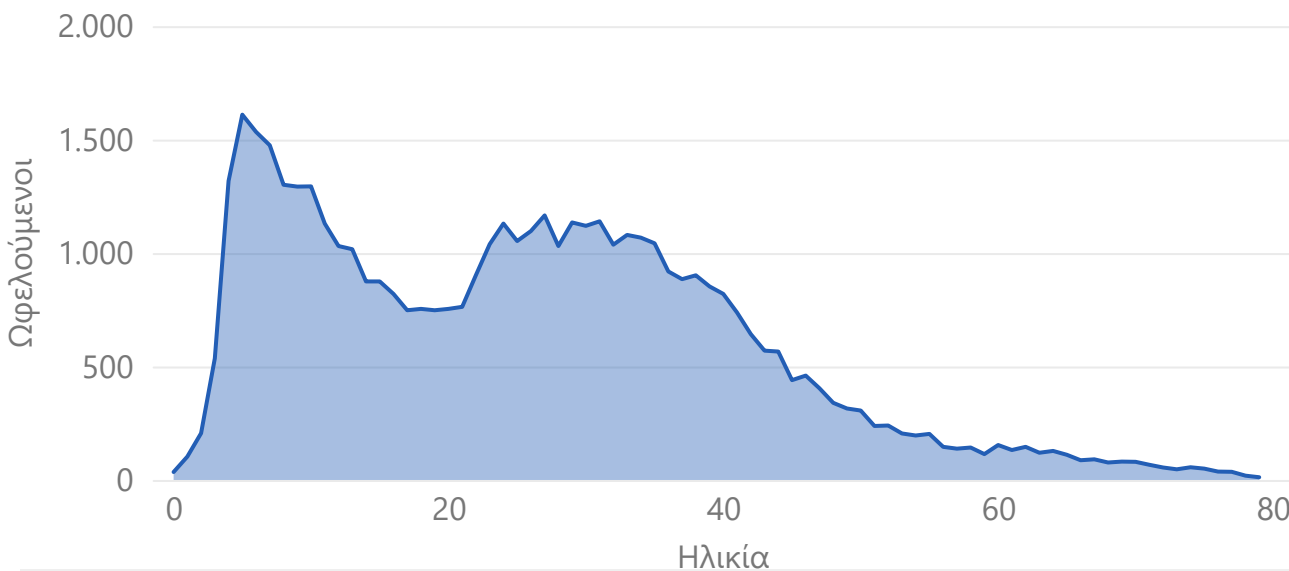

30/09/2024

ΕΓΓΕΓΡΑΜΜΕΝΟΙ
ΩΦΕΛΟΥΜΕΝΟΙ ΣΤΟ HELIOS

47753

ΑΠΟ ΤΗΝ ΑΡΧΗ ΤΗΣ ΥΛΟΠΟΙΗΣΗΣ ΤΟΥ
ΠΡΟΓΡΑΜΜΑΤΟΣ

*Σχετικά με τις Εγγραφές, τα στοιχεία είναι μέχρι 31 Αυγούστου
2024

ΕΓΓΡΑΦΕΣ ΑΝΑ ΧΩΡΑ ΚΑΤΑΓΩΓΗΣ

ΗΛΙΚΙΑ ΕΓΓΕΓΡΑΜΜΕΝΟΥ ΠΛΗΘΥΣΜΟΥ ΣΤΟ HELIOS