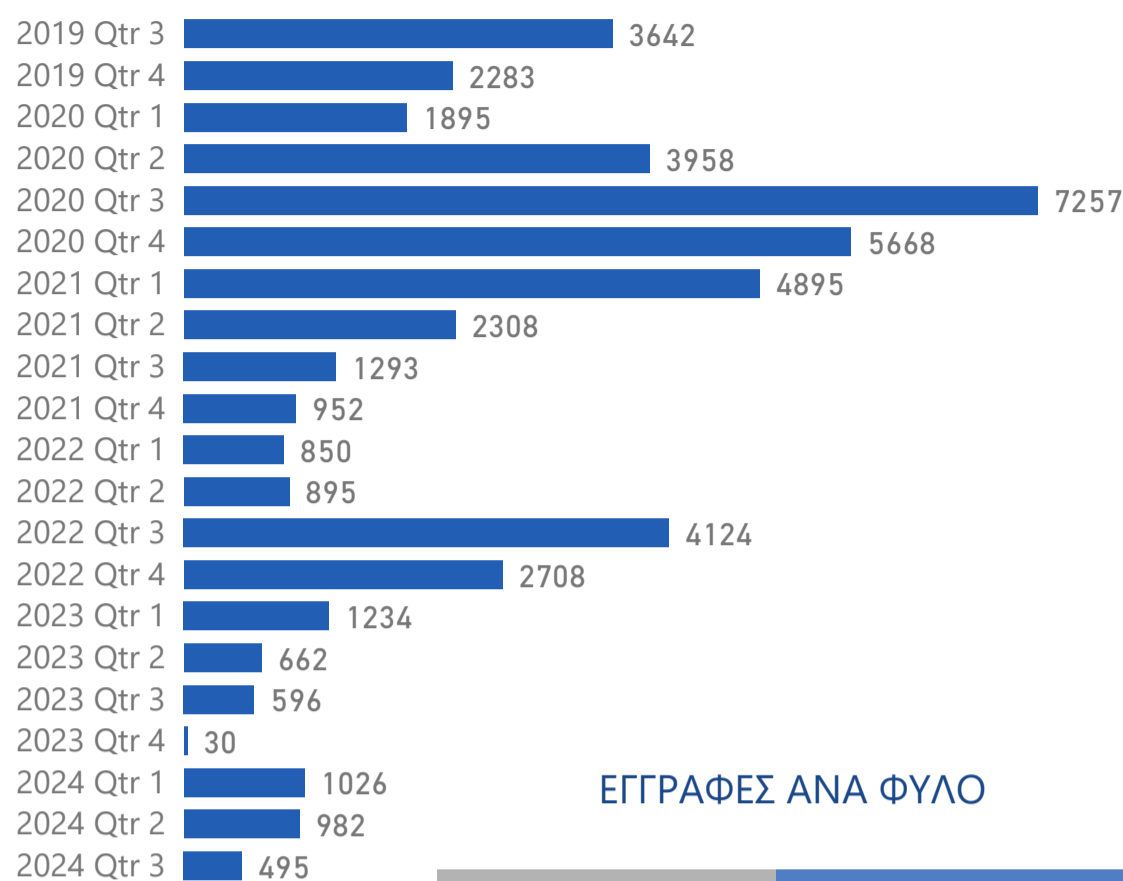

31/10/2024

ΝΕΕΣ ΕΓΓΡΑΦΕΣ ΑΝΑ ΤΡΙΜΗΝΟ

ΕΓΓΕΓΡΑΜΜΕΝΟΙ
ΩΦΕΛΟΥΜΕΝΟΙ ΣΤΟ HELIOS

47753

ΑΠΟ ΤΗΝ ΑΡΧΗ ΤΗΣ ΥΛΟΠΟΙΗΣΗΣ ΤΟΥ
ΠΡΟΓΡΑΜΜΑΤΟΣ

*Σχετικά με τις Εγγραφές, τα στοιχεία είναι μέχρι 31 Αυγούστου
2024

ΕΓΓΡΑΦΕΣ ΑΝΑ ΧΩΡΑ ΚΑΤΑΓΩΓΗΣ

ΕΓΓΡΑΦΕΣ ΑΝΑ ΦΥΛΟ

AGE OF THE ENROLLED HELIOS POPULATION

ΕΓΓΡΑΦΕΣ ΑΝΑ ΠΕΡΙΦΕΡΕΙΑ

Αττική	15248
Κεντρική Μακεδονία	10018
Βόρειο Αιγαίο	7195
Ήπειρος	2683
Στερεά Ελλάδα	2370
Νότιο Αιγαίο	2264
Κρήτη	1829
Θεσσαλία	1682
Ανατολική Μακεδονία και Θράκη	1443
Πελοπόννησος	1309
Δυτική Μακεδονία	1095
Δυτική Ελλάδα	556
Ιόνια Νησιά	61
ΣΥΝΟΛΟ	47753