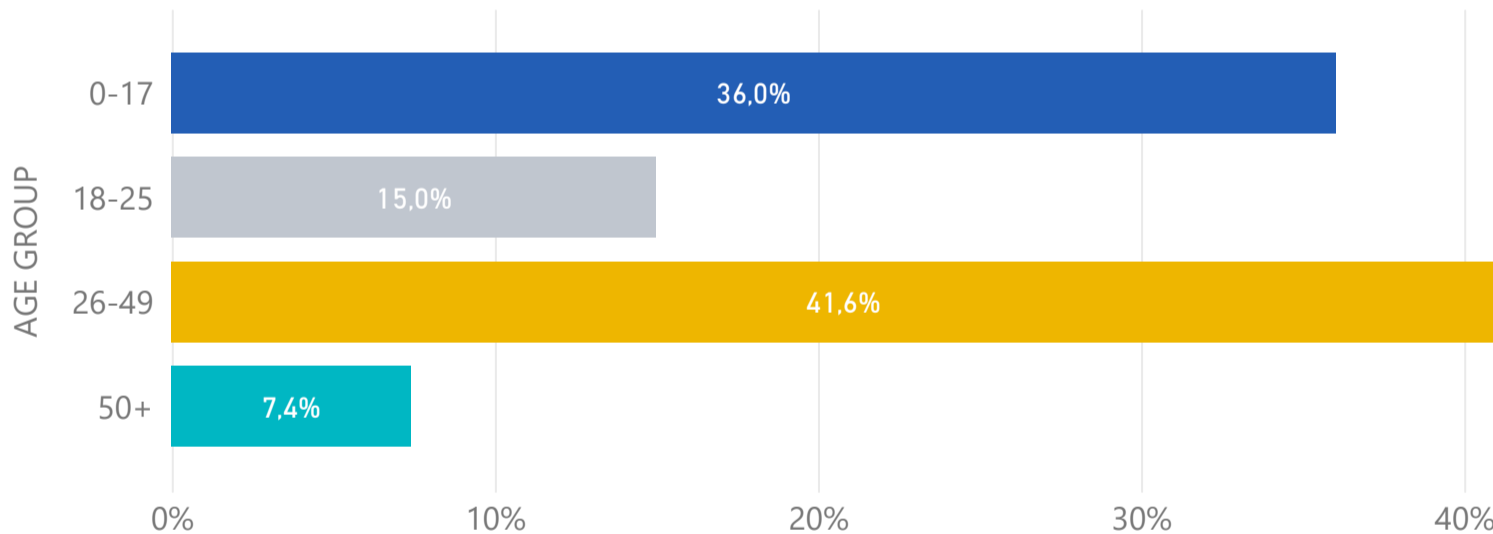

ΕΓΓΡΑΦΕΣ ΑΝΑ ΦΥΛΟ

AGE OF THE ENROLLED HELIOS POPULATION