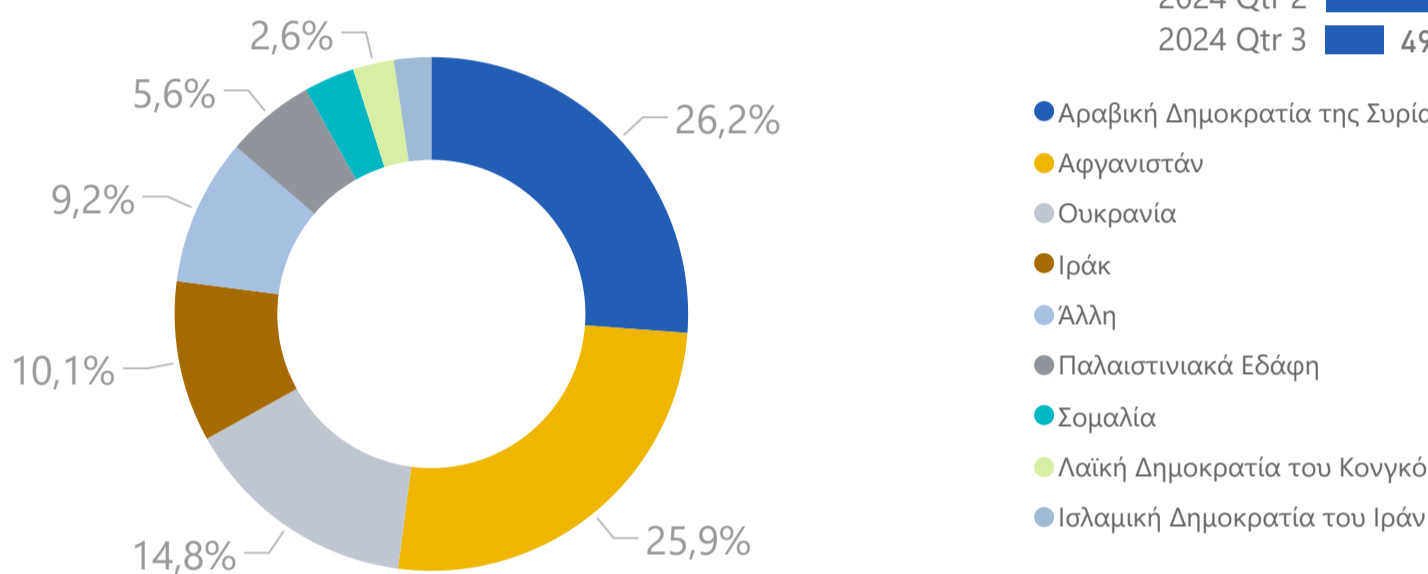

31/10/2024

ΝΕΕΣ ΕΓΓΡΑΦΕΣ ΑΝΑ ΤΡΙΜΗΝΟ

ΕΓΓΕΓΡΑΜΜΕΝΟΙ
ΩΦΕΛΟΥΜΕΝΟΙ ΣΤΟ HELIOS

47753

ΑΠΟ ΤΗΝ ΑΡΧΗ ΤΗΣ ΥΛΟΠΟΙΗΣΗΣ ΤΟΥ
ΠΡΟΓΡΑΜΜΑΤΟΣ

*Σχετικά με τις Εγγραφές, τα στοιχεία είναι μέχρι 31 Αυγούστου
2024

ΕΓΓΡΑΦΕΣ ΑΝΑ ΧΩΡΑ ΚΑΤΑΓΩΓΗΣ