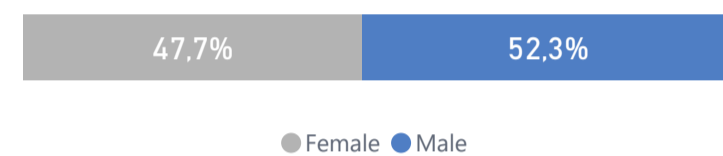

ΕΓΓΡΑΦΕΣ ΑΝΑ ΦΥΛΟ