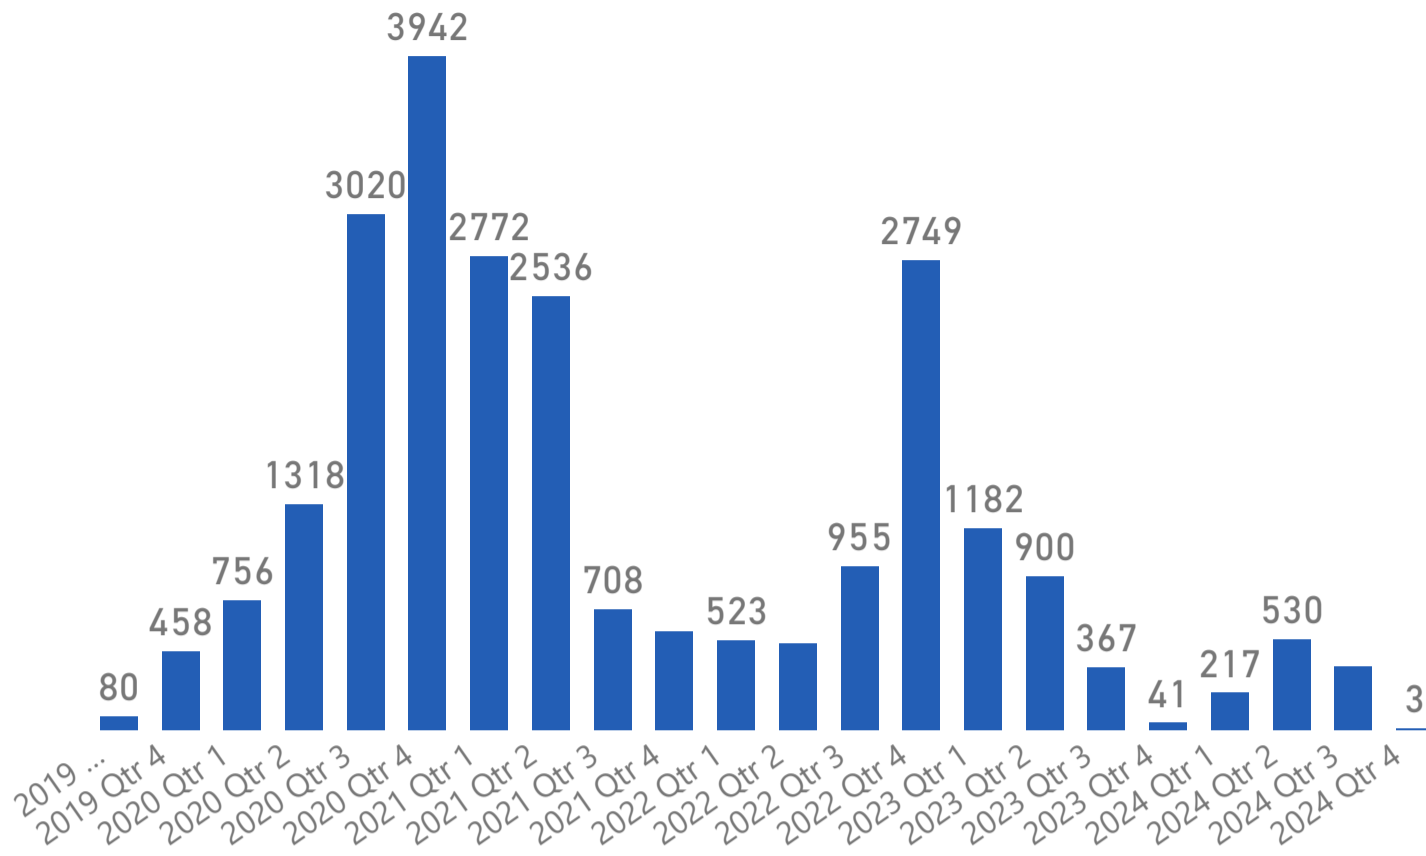

Ενήλικα μέλη νοικοκυριών που
ωφελήθηκαν από Εργαστήρια
Στέγασης
15275

ΕΠΙΔΟΤΗΣΕΙΣ ΕΝΟΙΚΙΩΝ ΑΝΑ ΦΥΛΟ

ΕΚΠΑΙΔΕΥΤΙΚΑ ΚΕΝΤΡΑ ΕΝΤΑΞΗΣ

Αθήνα (3) | Θεσσαλονίκη (2) | Ιωάννινα | Ηράκλειο | Χανιά

ΩΦΕΛΟΥΜΕΝΟΙ ΜΕ ΝΕΑ ΣΥΜΒΑΣΗ ΜΙΣΘΩΣΗΣ ΑΝΑ ΤΡΙΜΗΝΟ