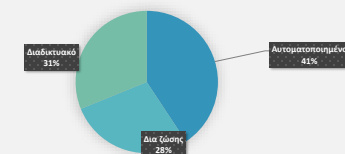

Αριθμός συμμετεχόντων ανά τρόπο διεξαγωγής