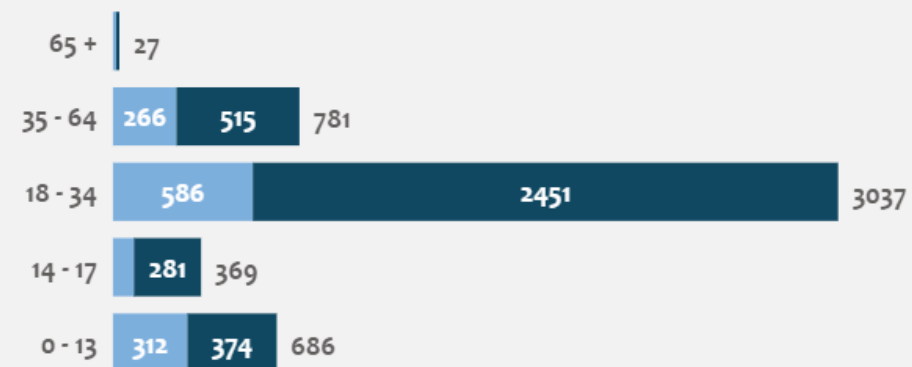

Γενική Γραμματεία Υποδοχής Αιτούντων Άσυλο
Υπηρεσία Υποδοχής και Ταυτοποίησης

Αριθμός καταγεγραμμένων ανά τοποθεσία

Σύνολο καταγεγραμμένων

● APPEN ● ΘΗΛΥ

Ηλικιακή ομάδα καταγεγραμμένων

Αριθμός καταγεγραμμένων ανά μήνα

Ευαλωτότητες καταγεγραμμένων

Αριθμός καταγεγραμμένων ανά υπηκοότητα

Αριθμός καταγεγραμμένων ανά ήπειρο

Υπηκοότητες (Top-20)	Πλήθος
ΑΦΓΑΝΙΣΤΑΝ	2178
ΣΟΥΔΑΝ	552
ΜΠΑΝΓΚΛΑΝΤΕΣ	259
ΣΥΡΙΑ	225
ΥΕΜΕΝΗ	211
ΑΙΓΥΠΤΟΣ	196
ΙΡΑΚ	178
ΣΟΜΑΛΙΑ	171
ΠΑΛΑΙΣΤΙΝΗ	166
ΕΡΥΘΡΑΙΑ	138
ΤΟΥΡΚΙΑ	120
ΑΙΘΙΟΠΙΑ	99
ΙΡΑΝ	72
ΠΑΚΙΣΤΑΝ	64
ΣΕΝΕΓΑΛΗ	64
ΣΙΕΡΑ ΛΕΟΝΕ	39
ΝΟΤΙΟ ΣΟΥΔΑΝ	26
ΚΑΜΕΡΟΥΝ	21
ΒΙΕΤΝΑΜ	20
ΑΝΙΘΑΓΕΝΗΣ	11