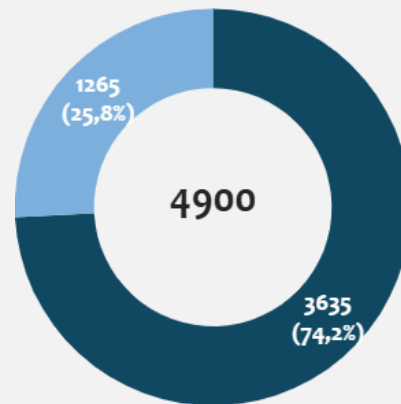

Γενική Γραμματεία Υποδοχής Αιτούντων Άσυλο
Υπηρεσία Υποδοχής και Ταυτοποίησης

Αριθμός καταγεγραμμένων ανά τοποθεσία

Σύνολο καταγεγραμμένων

● APPEN ● ΘΗΛΥ

Ηλικιακή ομάδα καταγεγραμμένων

Αριθμός καταγεγραμμένων ανά μήνα

Ευαλωτότητες καταγεγραμμένων

Αριθμός καταγεγραμμένων ανά υπηκοότητα

Αριθμός καταγεγραμμένων ανά ήπειρο

Υπηκοότητες (Top-20)	Πλήθος
ΑΦΓΑΝΙΣΤΑΝ	2178
ΣΟΥΔΑΝ	552
ΜΠΑΝΓΚΛΑΝΤΕΣ	259
ΣΥΡΙΑ	225
ΥΕΜΕΝΗ	211
ΑΙΓΥΠΤΟΣ	196
ΙΡΑΚ	178
ΣΟΜΑΛΙΑ	171
ΠΑΛΑΙΣΤΙΝΗ	166
ΕΡΥΘΡΑΙΑ	138
ΤΟΥΡΚΙΑ	120
ΑΙΘΙΟΠΙΑ	99
ΙΡΑΝ	72
ΠΑΚΙΣΤΑΝ	64
ΣΕΝΕΓΑΛΗ	64
ΣΙΕΡΑ ΛΕΟΝΕ	39
ΝΟΤΙΟ ΣΟΥΔΑΝ	26
ΚΑΜΕΡΟΥΝ	21
ΒΙΕΤΝΑΜ	20
ΑΝΙΘΑΓΕΝΗΣ	11