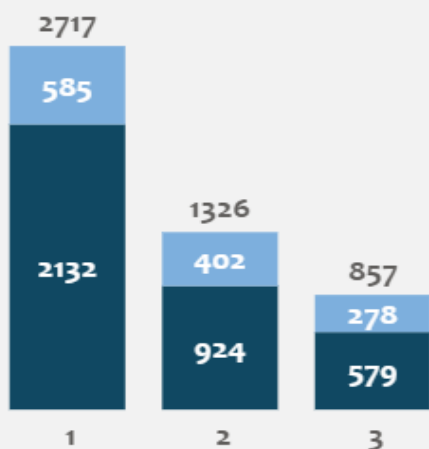

Γενική Γραμματεία Υποδοχής Αιτούντων Άσυλο
Υπηρεσία Υποδοχής και Ταυτοποίησης

Αριθμός καταγεγραμμένων ανά τοποθεσία

Σύνολο καταγεγραμμένων

● APPEN ● ΘΗΛΥ

Ηλικιακή ομάδα καταγεγραμμένων

Αριθμός καταγεγραμμένων ανά μήνα

Ευαλωτότητες καταγεγραμμένων

Αριθμός καταγεγραμμένων ανά υπηκοότητα

Αριθμός καταγεγραμμένων ανά ήπειρο

Υπηκοότητες (Top-20)	Πλήθος
ΑΦΓΑΝΙΣΤΑΝ	2178
ΣΟΥΔΑΝ	552
ΜΠΑΝΓΚΛΑΝΤΕΣ	259
ΣΥΡΙΑ	225
ΥΕΜΕΝΗ	211
ΑΙΓΥΠΤΟΣ	196
ΙΡΑΚ	178
ΣΟΜΑΛΙΑ	171
ΠΑΛΑΙΣΤΙΝΗ	166
ΕΡΥΘΡΑΙΑ	138
ΤΟΥΡΚΙΑ	120
ΑΙΘΙΟΠΙΑ	99
ΙΡΑΝ	72
ΠΑΚΙΣΤΑΝ	64
ΣΕΝΕΓΑΛΗ	64
ΣΙΕΡΑ ΛΕΟΝΕ	39
ΝΟΤΙΟ ΣΟΥΔΑΝ	26
ΚΑΜΕΡΟΥΝ	21
ΒΙΕΤΝΑΜ	20
ΑΝΙΘΑΓΕΝΗΣ	11