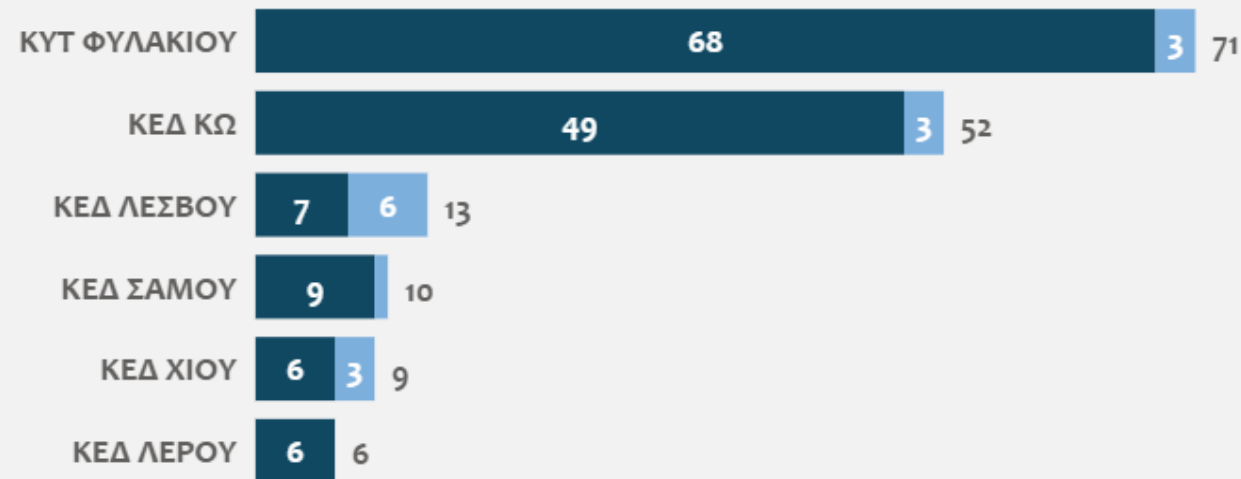

Ευαλωτότητες καταγεγραμμένων

Αριθμός καταγεγραμμένων ανά υπηκοότητα

Αριθμός καταγεγραμμένων ανά ήπειρο

Υπηκοότητες (Top-20)	Πλήθος
ΑΦΓΑΝΙΣΤΑΝ	2178
ΣΟΥΔΑΝ	552
ΜΠΑΝΓΚΛΑΝΤΕΣ	259
ΣΥΡΙΑ	225
ΥΕΜΕΝΗ	211
ΑΙΓΥΠΤΟΣ	196
ΙΡΑΚ	178
ΣΟΜΑΛΙΑ	171
ΠΑΛΑΙΣΤΙΝΗ	166
ΕΡΥΘΡΑΙΑ	138
ΤΟΥΡΚΙΑ	120
ΑΙΘΙΟΠΙΑ	99
ΙΡΑΝ	72
ΠΑΚΙΣΤΑΝ	64
ΣΕΝΕΓΑΛΗ	64
ΣΙΕΡΑ ΛΕΟΝΕ	39
ΝΟΤΙΟ ΣΟΥΔΑΝ	26
ΚΑΜΕΡΟΥΝ	21
ΒΙΕΤΝΑΜ	20
ΑΝΙΘΑΓΕΝΗΣ	11

Σύνολο καταγεγραμμένων ασυνόδευτων ανήλικων

● ΑΡΡΕΝ ● ΘΗΛΥ

Αριθμός καταγεγραμμένων ασυνόδευτων ανήλικων ανά τοποθεσία

Ηλικιακή ομάδα καταγεγραμμένων ασυνόδευτων ανηλικών