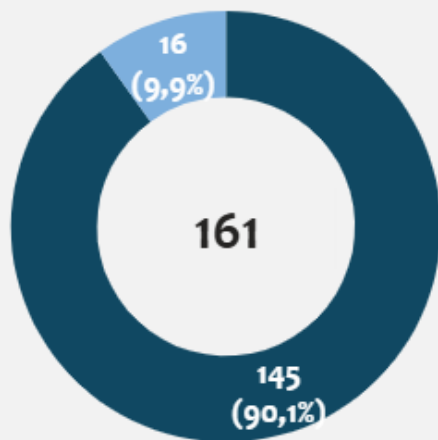

Ευαλωτότητες καταγεγραμμένων

Αριθμός καταγεγραμμένων ανά υπηκοότητα

Αριθμός καταγεγραμμένων ανά ήπειρο

Υπηκοότητες (Top-20)	Πλήθος
ΑΦΓΑΝΙΣΤΑΝ	2178
ΣΟΥΔΑΝ	552
ΜΠΑΝΓΚΛΑΝΤΕΣ	259
ΣΥΡΙΑ	225
ΥΕΜΕΝΗ	211
ΑΙΓΥΠΤΟΣ	196
ΙΡΑΚ	178
ΣΟΜΑΛΙΑ	171
ΠΑΛΑΙΣΤΙΝΗ	166
ΕΡΥΘΡΑΙΑ	138
ΤΟΥΡΚΙΑ	120
ΑΙΘΙΟΠΙΑ	99
ΙΡΑΝ	72
ΠΑΚΙΣΤΑΝ	64
ΣΕΝΕΓΑΛΗ	64
ΣΙΕΡΑ ΛΕΟΝΕ	39
ΝΟΤΙΟ ΣΟΥΔΑΝ	26
ΚΑΜΕΡΟΥΝ	21
ΒΙΕΤΝΑΜ	20
ΑΝΙΘΑΓΕΝΗΣ	11

Σύνολο καταγεγραμμένων ασυνόδευτων ανήλικων

● ΑΡΡΕΝ ● ΘΗΛΥ

Αριθμός καταγεγραμμένων ασυνόδευτων ανήλικων ανά τοποθεσία

Ηλικιακή ομάδα καταγεγραμμένων ασυνόδευτων ανηλικών