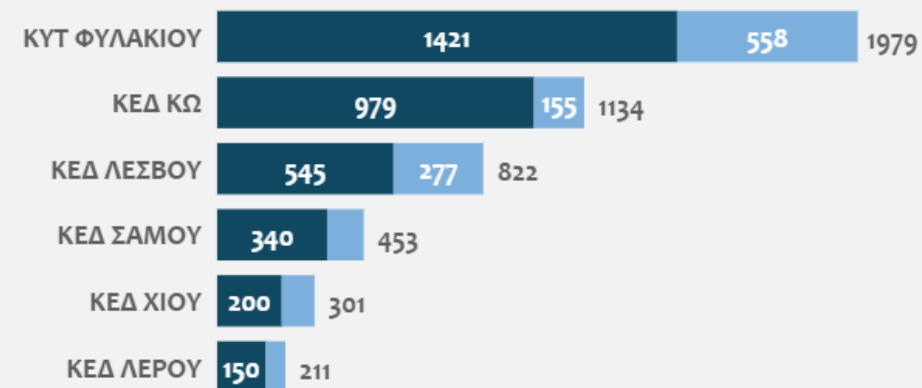

Γενική Γραμματεία Υποδοχής Αιτούντων Άσυλο
Υπηρεσία Υποδοχής και Ταυτοποίησης

Αριθμός καταγεγραμμένων ανά τοποθεσία

Σύνολο καταγεγραμμένων

● APPEN ● ΘΗΛΥ

Ηλικιακή ομάδα καταγεγραμμένων

Αριθμός καταγεγραμμένων ανά μήνα

Ευαλωτότητες καταγεγραμμένων

Αριθμός καταγεγραμμένων ανά υπηκοότητα

Αριθμός καταγεγραμμένων ανά ήπειρο

Υπηκοότητες (Top-20)	Πλήθος
ΑΦΓΑΝΙΣΤΑΝ	2178
ΣΟΥΔΑΝ	552
ΜΠΑΝΓΚΛΑΝΤΕΣ	259
ΣΥΡΙΑ	225
ΥΕΜΕΝΗ	211
ΑΙΓΥΠΤΟΣ	196
ΙΡΑΚ	178
ΣΟΜΑΛΙΑ	171
ΠΑΛΑΙΣΤΙΝΗ	166
ΕΡΥΘΡΑΙΑ	138
ΤΟΥΡΚΙΑ	120
ΑΙΘΙΟΠΙΑ	99
ΙΡΑΝ	72
ΠΑΚΙΣΤΑΝ	64
ΣΕΝΕΓΑΛΗ	64
ΣΙΕΡΑ ΛΕΟΝΕ	39
ΝΟΤΙΟ ΣΟΥΔΑΝ	26
ΚΑΜΕΡΟΥΝ	21
ΒΙΕΤΝΑΜ	20
ΑΝΙΘΑΓΕΝΗΣ	11