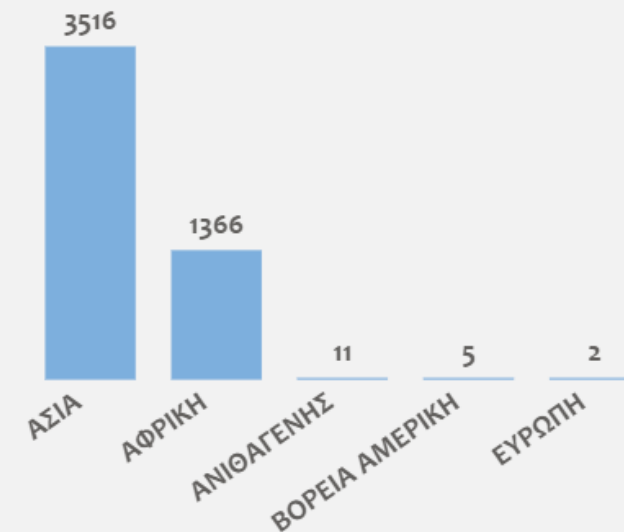

Ευαλωτότητες καταγεγραμμένων

Αριθμός καταγεγραμμένων ανά υπηκοότητα

Αριθμός καταγεγραμμένων ανά ήπειρο

Υπηκοότητες (Top-20)	Πλήθος
ΑΦΓΑΝΙΣΤΑΝ	2178
ΣΟΥΔΑΝ	552
ΜΠΑΝΓΚΛΑΝΤΕΣ	259
ΣΥΡΙΑ	225
ΥΕΜΕΝΗ	211
ΑΙΓΥΠΤΟΣ	196
ΙΡΑΚ	178
ΣΟΜΑΛΙΑ	171
ΠΑΛΑΙΣΤΙΝΗ	166
ΕΡΥΘΡΑΙΑ	138
ΤΟΥΡΚΙΑ	120
ΑΙΘΙΟΠΙΑ	99
ΙΡΑΝ	72
ΠΑΚΙΣΤΑΝ	64
ΣΕΝΕΓΑΛΗ	64
ΣΙΕΡΑ ΛΕΟΝΕ	39
ΝΟΤΙΟ ΣΟΥΔΑΝ	26
ΚΑΜΕΡΟΥΝ	21
ΒΙΕΤΝΑΜ	20
ΑΝΙΘΑΓΕΝΗΣ	11

Σύνολο καταγεγραμμένων ασυνόδευτων ανήλικων

● ΑΡΡΕΝ ● ΘΗΛΥ

Αριθμός καταγεγραμμένων ασυνόδευτων ανήλικων ανά τοποθεσία

Ηλικιακή ομάδα καταγεγραμμένων ασυνόδευτων ανηλικών