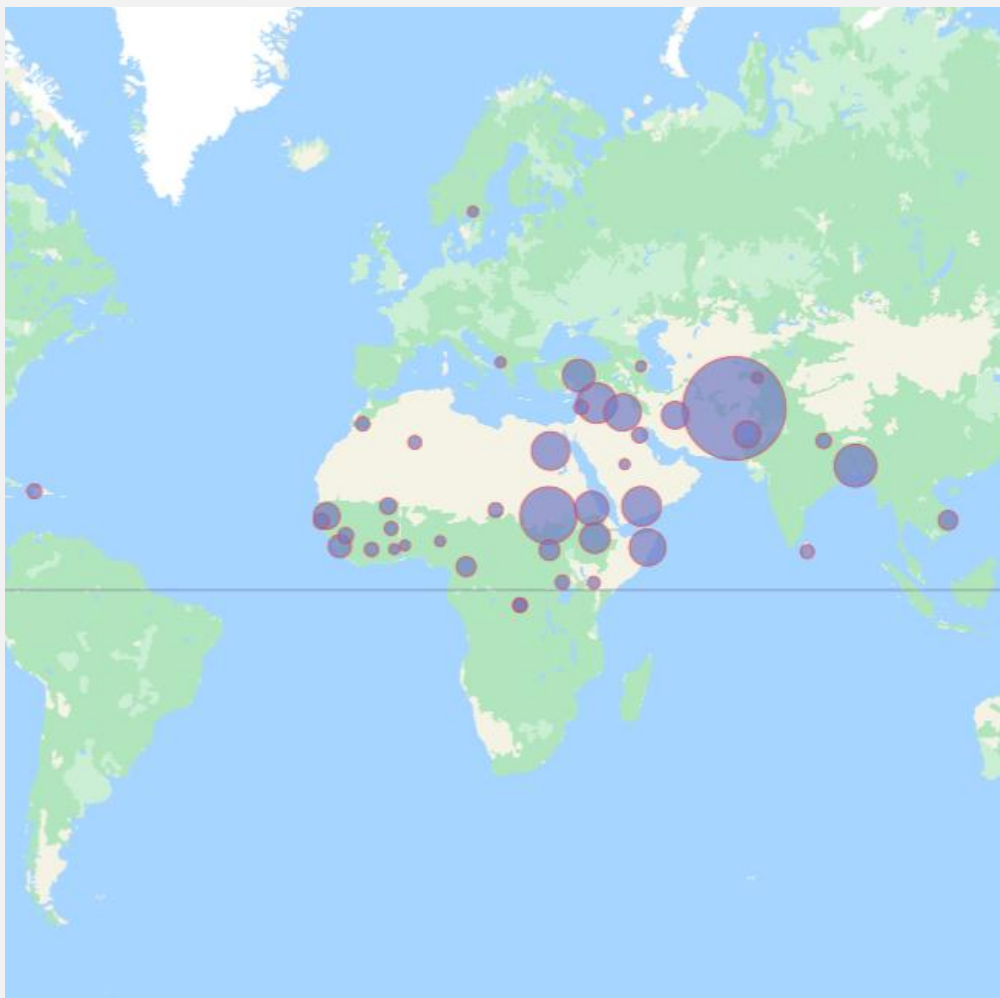

Γενική Γραμματεία Υποδοχής Αιτούντων Άσυλο
Υπηρεσία Υποδοχής και Ταυτοποίησης

Αριθμός καταγεγραμμένων ανά τοποθεσία

Σύνολο καταγεγραμμένων

● APPEN ● ΘΗΛΥ

Ηλικιακή ομάδα καταγεγραμμένων

Αριθμός καταγεγραμμένων ανά μήνα

Ευαλωτότητες καταγεγραμμένων

Αριθμός καταγεγραμμένων ανά υπηκοότητα

Αριθμός καταγεγραμμένων ανά ήπειρο

Υπηκοότητες (Top-20)	Πλήθος
ΑΦΓΑΝΙΣΤΑΝ	2178
ΣΟΥΔΑΝ	552
ΜΠΑΝΓΚΛΑΝΤΕΣ	259
ΣΥΡΙΑ	225
ΥΕΜΕΝΗ	211
ΑΙΓΥΠΤΟΣ	196
ΙΡΑΚ	178
ΣΟΜΑΛΙΑ	171
ΠΑΛΑΙΣΤΙΝΗ	166
ΕΡΥΘΡΑΙΑ	138
ΤΟΥΡΚΙΑ	120
ΑΙΘΙΟΠΙΑ	99
ΙΡΑΝ	72
ΠΑΚΙΣΤΑΝ	64
ΣΕΝΕΓΑΛΗ	64
ΣΙΕΡΑ ΛΕΟΝΕ	39
ΝΟΤΙΟ ΣΟΥΔΑΝ	26
ΚΑΜΕΡΟΥΝ	21
ΒΙΕΤΝΑΜ	20
ΑΝΙΘΑΓΕΝΗΣ	11

Σύνολο καταγεγραμμένων ασυνόδευτων ανήλικων

● ΑΡΡΕΝ ● ΘΗΛΥ

Αριθμός καταγεγραμμένων ασυνόδευτων ανήλικων ανά τοποθεσία

Ηλικιακή ομάδα καταγεγραμμένων ασυνόδευτων ανηλικών